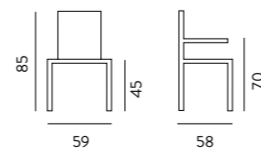

Art. 290 Lotus Wood

1. IMBALLO N. 2 pz.
     Imballo speciale 1 pz. + 10,00 netto
   - **NORMALMENTE IN PRONTA CONSEGNA - PROMO**
   - GAMBE: MASSELLO DI FAGGIO: tinto naturale
   - SEDILE: POLIPROPILENE: bianco-nero
2. COD. 00189