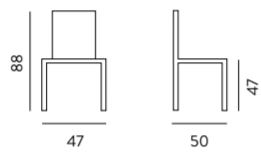

Art. 033/6 **Rainbow**

■ IMBALLO N. 4 pz.
Imballo speciale 1/3 pz. + 10,00 netto

■ **NORMALMENTE IN PRONTA CONSEGNA - PROMO**

■ STRUTTURA: POLICARBONATO
trasparente COD. 00134

Poltroncina Art. 033/2 **Ink-B**

■ IMBALLO N. 4 pz.
Imballo speciale 1/3 pz. + 10,00 netto

■ **NORMALMENTE IN PRONTA CONSEGNA - PROMO**

■ STRUTTURA: POLICARBONATO
trasparente - fumè COD. 00196

Sedia Art. 033/1 **Ink** versione fumè

Art. 033/1 **Ink**

■ IMBALLO N. 4 pz.
Imballo speciale 1/3 pz. + 10,00 netto

■ **NORMALMENTE IN PRONTA CONSEGNA - PROMO**

■ STRUTTURA: POLICARBONATO
trasparente COD. 00149
trasparente fumè COD. 00158

PRODOTTI IN POLICARBONATO
Data la particolare tecnologia di questo articolo il prodotto potrebbe presentare dei segni superficiali, queste particolarità non riducono le caratteristiche di estetica e resistenza del prodotto.

Avvertenze e manutenzione:
pulire con panno morbido, non abrasivo, imbevuto di sola acqua

Non usare:
solventi, sgrassanti, alcool etilico e detersivi
(perchè tendono a cristallizzare, facendo perdere le capacità di flessibilità e alta resistenza al prodotto)