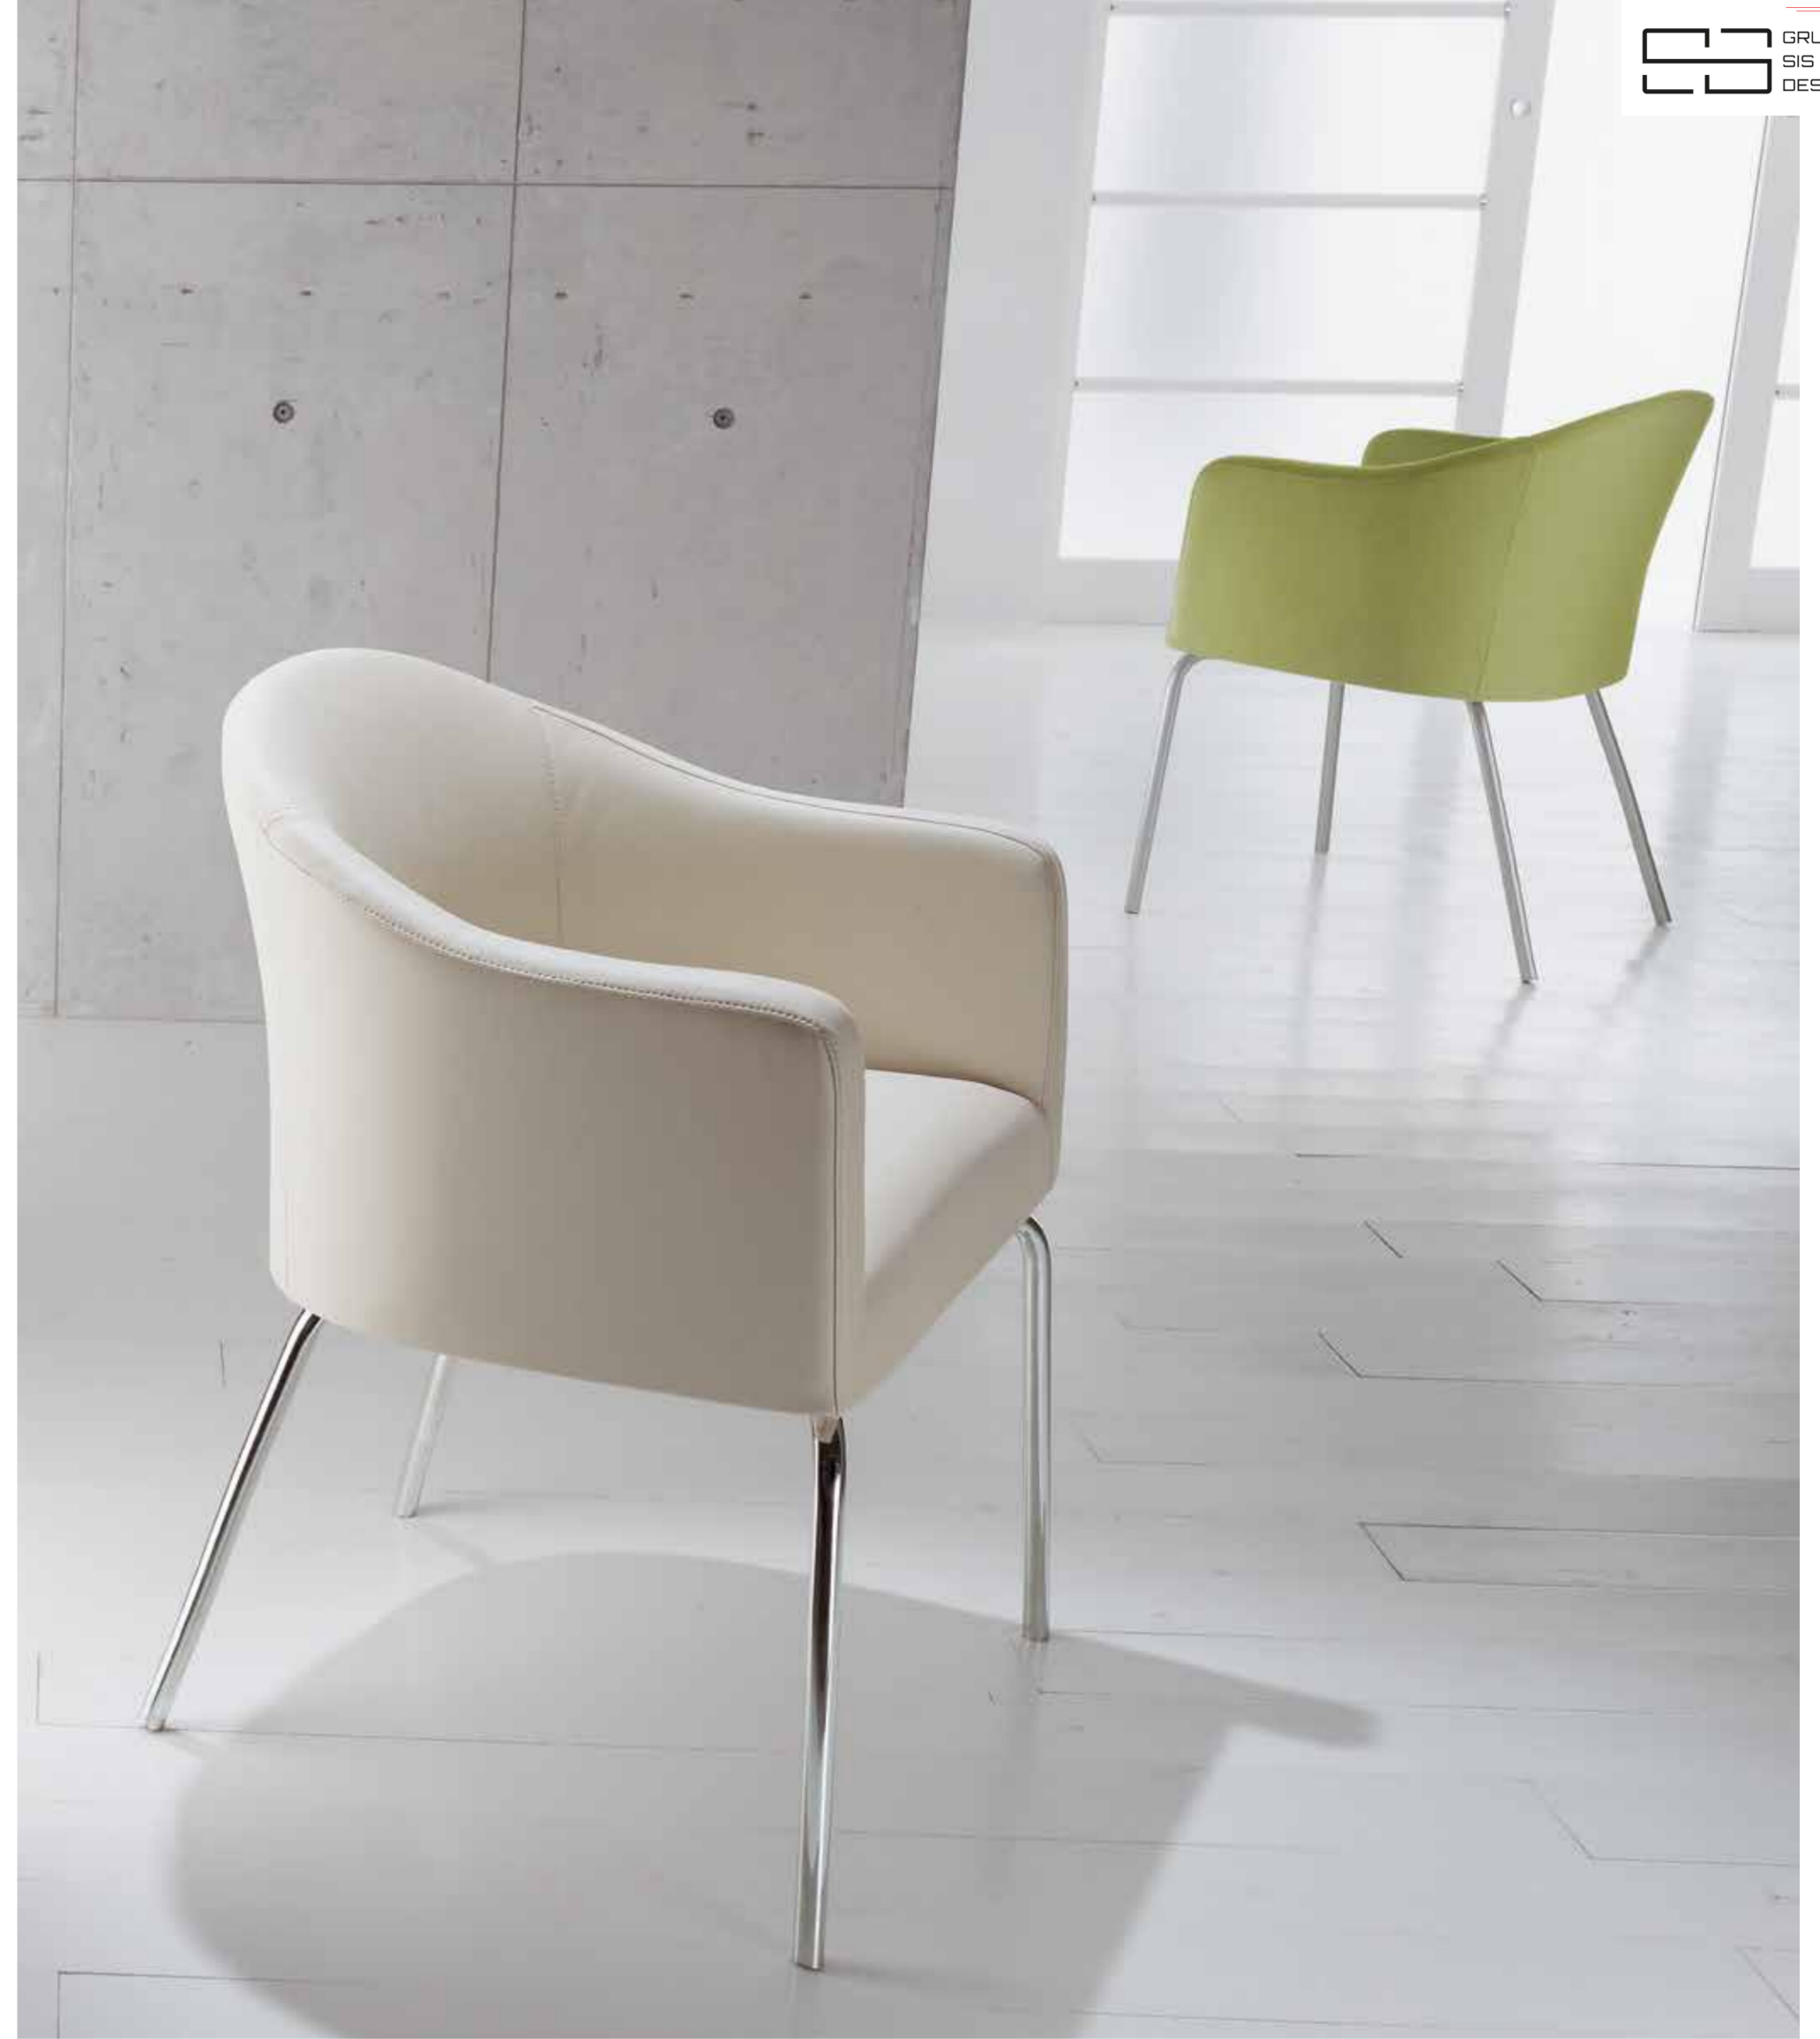

Art. 242 Armonia

- IMBALLO N. 1 pz.
- **NORMALMENTE IN PRONTA CONSEGNA - PROMO**
- STRUTTURA: METALLO RIVESTITO
- SEDILI
  ECOPELLE: **bianco-sabbia** COD. 00346

Ecopelle colori di serie:

Ecopelle colori speciali:

Art. 378 Moon

- IMBALLO N. 1 pz.
- GAMBE: **CROMATE - NERE** (ordine minimo 10 pz.)
- **NORMALMENTE IN PRONTA CONSEGNA**
- ECOPELLE: **bianco - nero PROMO** COD. 00410
- ECOPELLE SPECIAL **30 GG - NO PROMO** COD. 00440
- STOFFA CLIENTE: **150x140 cm 30 GG - NO PROMO** COD. 00380