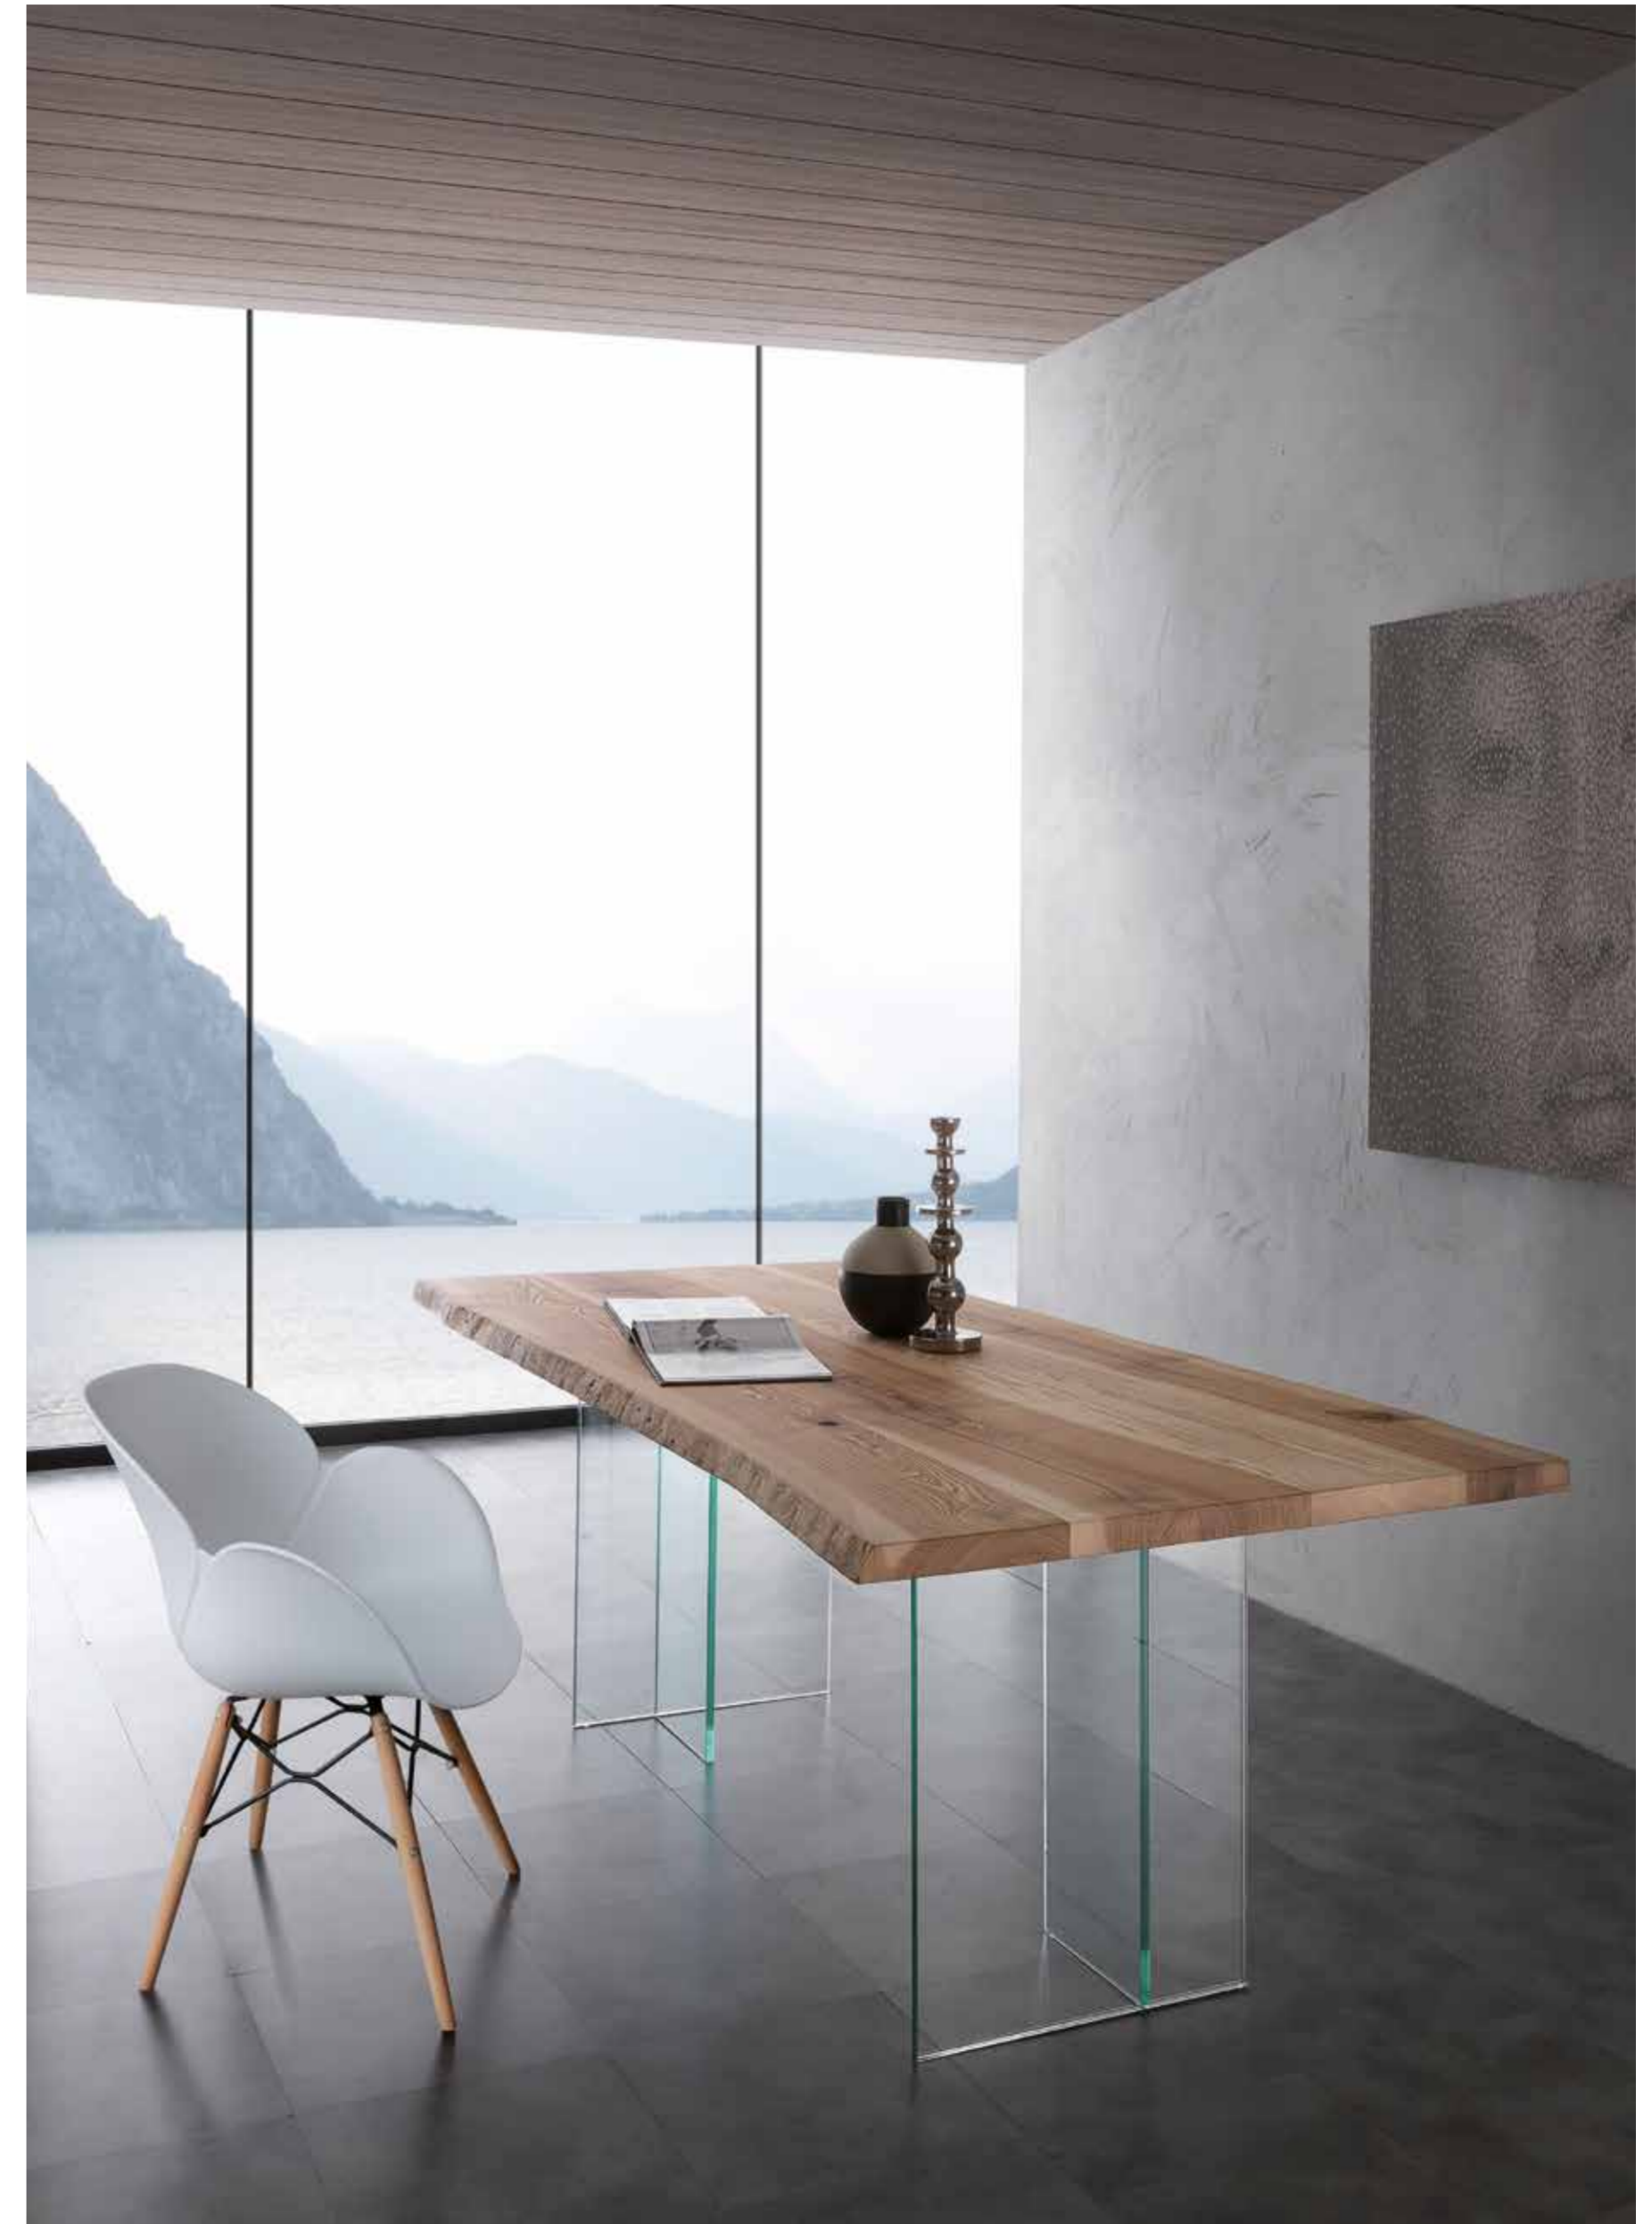

693 *Madia Optical* - pag. 61

Poltroncina 290 *Lotus Wood* - pag. 201

Sedia 130 Finland - pag. 198-199

Art. 708 Leonardo bicolor

- NORMALMENTE IN PRONTA CONSEGNA - PROMO
- MISURE: 180 x 90 aperto 240/300/360 - H 75
- STRUTTURA MASSELLO DI FRASSINO OLIVATO TINTO NATURALE
- PIANO IMPIALLACCIATO FRASSINO LACCATO BIANCO PORO APERTO