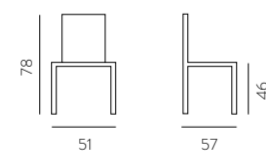

Art. 382 **Juliette**

- **IMBALLO N. 2 pz.**
  Imballo speciale 1 pz. + 10,00 netto
- **NORMALMENTE IN PRONTA CONSEGNA - PROMO**
- **STRUTTURA METALLO VERNICIATA NERO LAMBORGHINI**   COD. 00228
- **VELLUTO ANTIMACCHIA:**
  grigio fumo - celeste - rosa - verde - ottanio - mattone - giallo