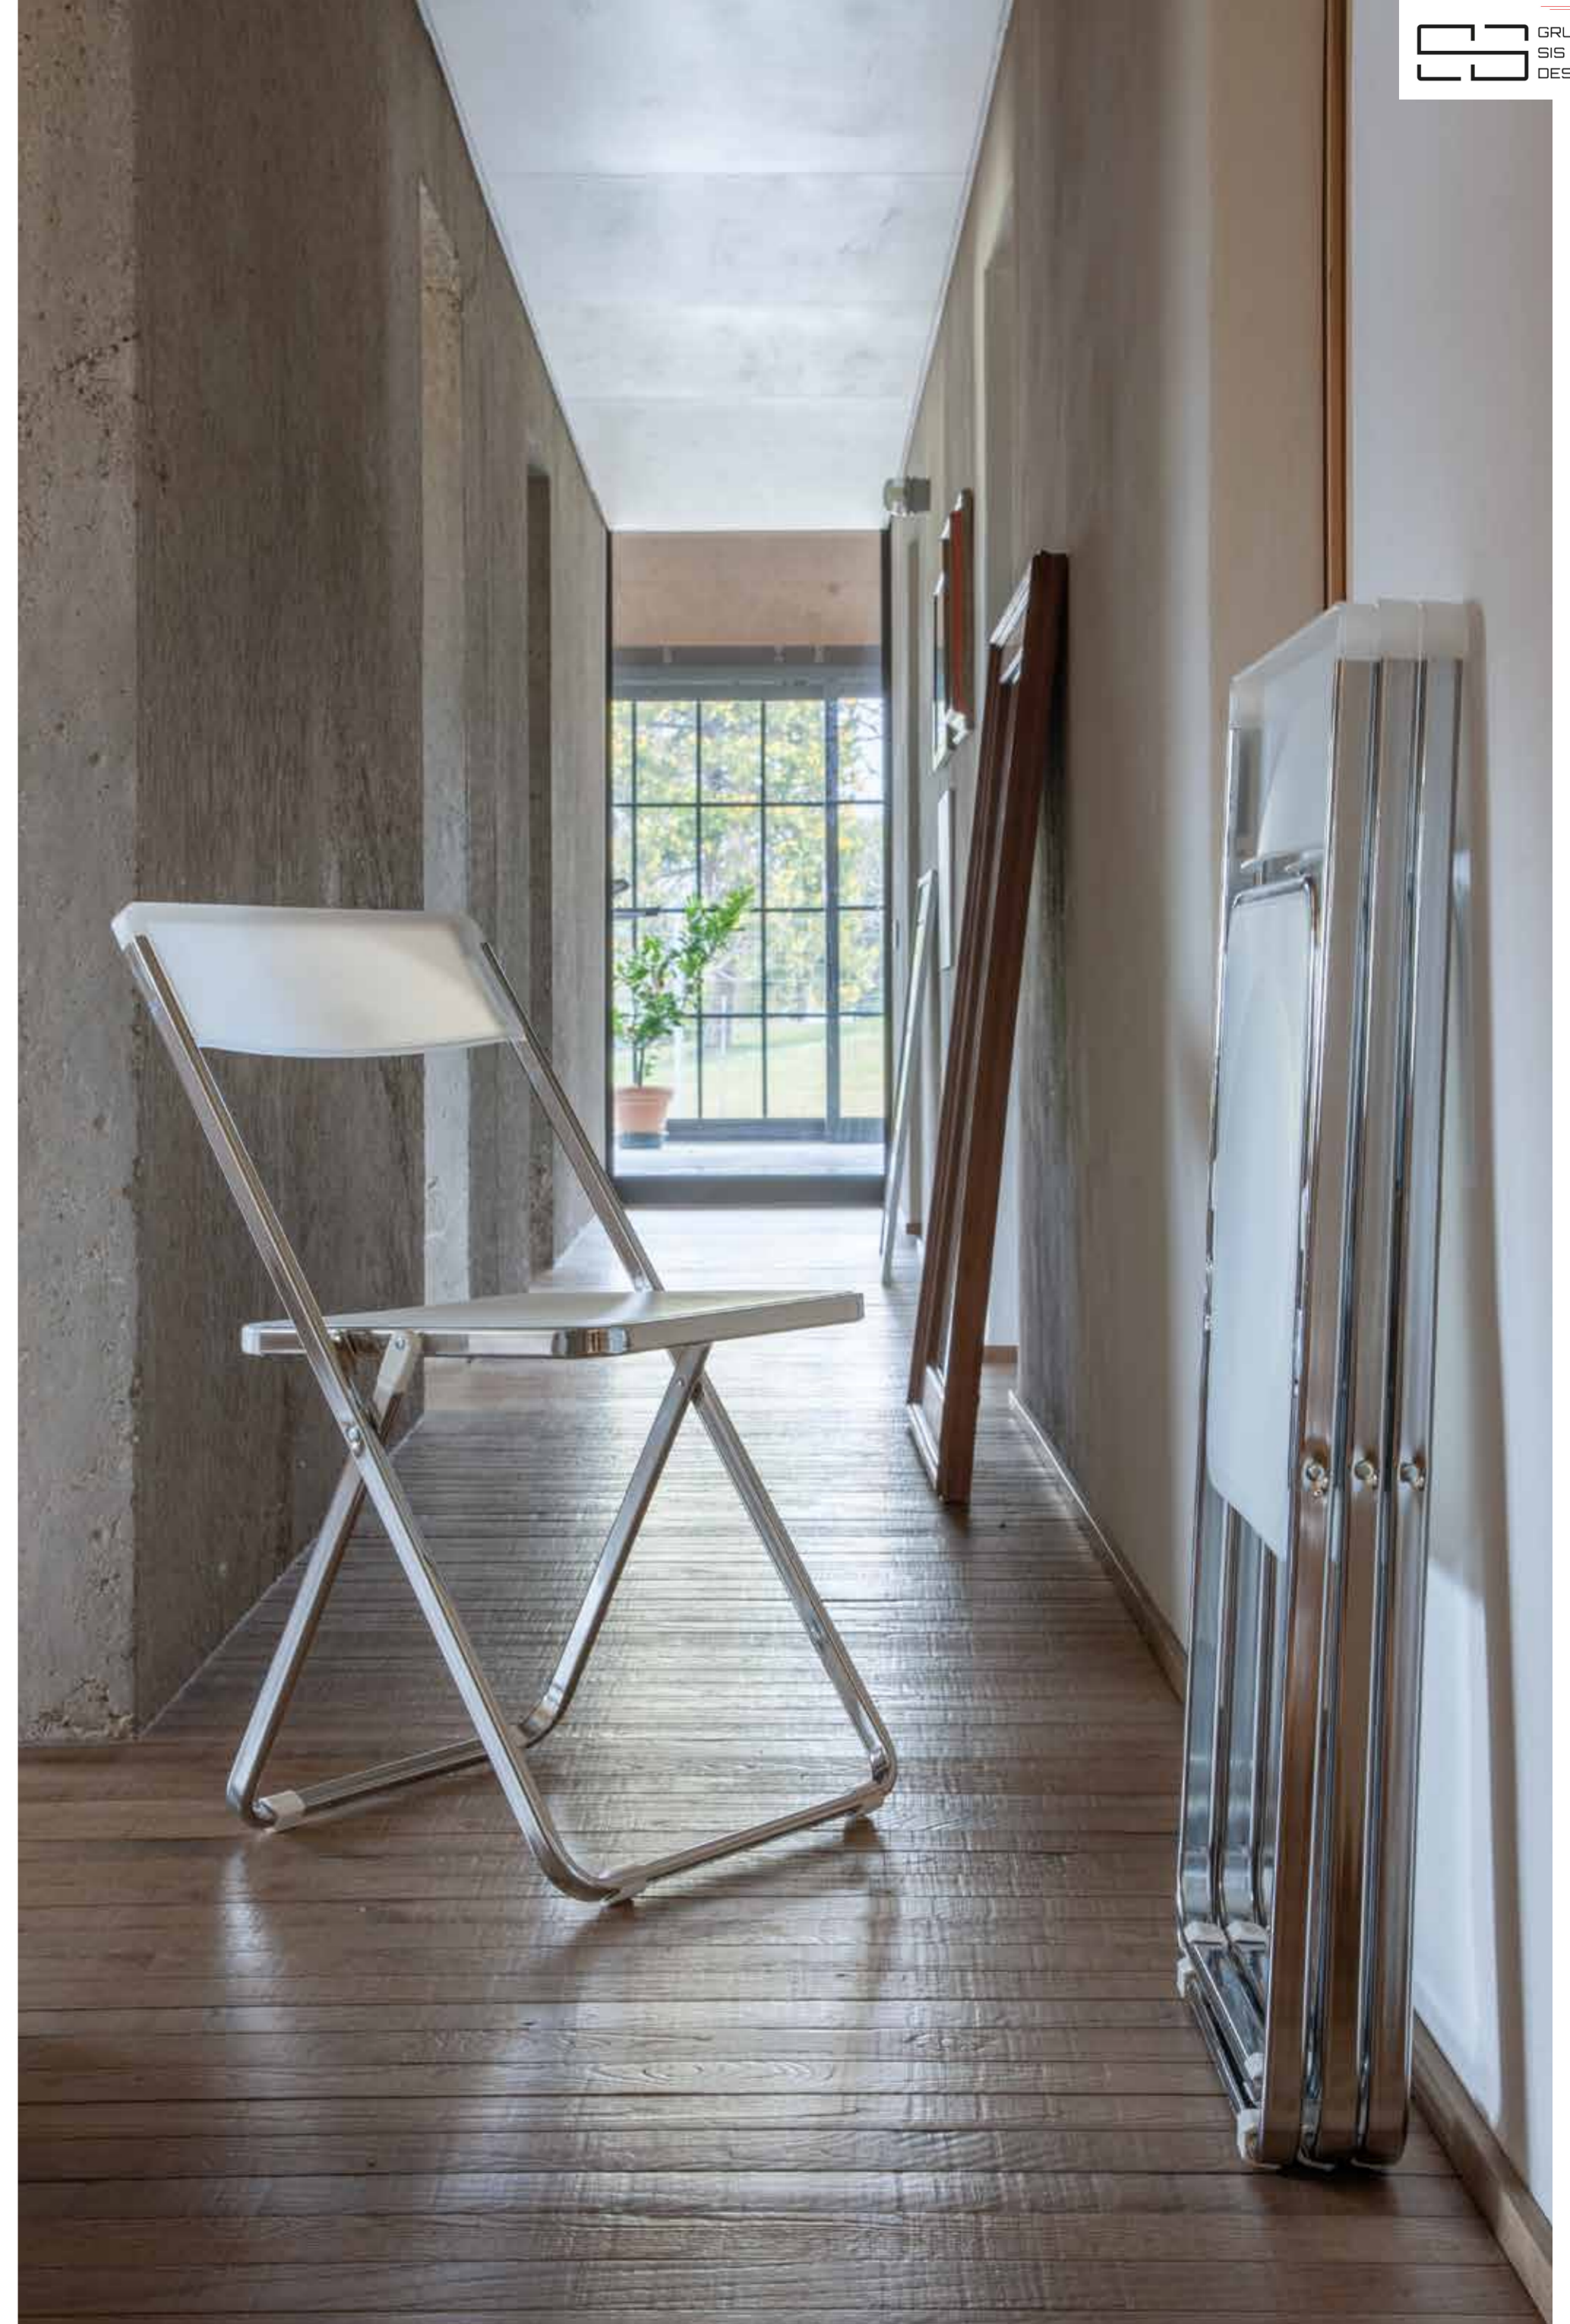

**DESIGN E ROBUSTEZZA  
ADATTA ANCHE PER OUTDOOR**

Art. 481/G Gancio COD. 0064  
(portata per questo modello 3 pz.) L40 - P 21

Art. 481/CA Carrello COD. 00128  
(portata per questo modello 6 pz.) 38x50xh119