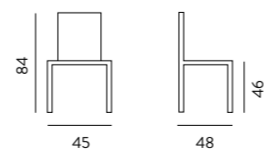

Art. 288 Shell Patch

1. IMBALLO N. 2 pz.
     Imballo speciale 1 pz. + 10,00 netto
   - **NORMALMENTE IN PRONTA CONSEGNA - PROMO**
   - GAMBE: MASSELLO DI FAGGIO: tinto naturale
   - SEDILE: PATCH multicolor
2. COD. 00209

Art. 289 Shell Dress

1. IMBALLO N. 2 pz.
     Imballo speciale 1 pz. + 10,00 netto
   - **NORMALMENTE IN PRONTA CONSEGNA - PROMO**
   - GAMBE:
     MASSELLO DI FAGGIO: tinto naturale
   - SEDILE:
     IMBOTTITO: cotone chambray antracite
2. COD. 00202