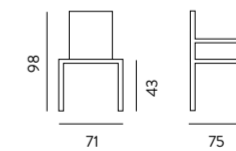

Art. 394 Candy

- IMBALLO N. 1 pz.
- **NORMALMENTE IN PRONTA CONSEGNA - PROMO**
- GAMBE MASSELLO DI FAGGIO TINTO NATURALE
  STRUTTURA POLIPROPILENE
- PP BIANCO / TESSUTO GRIGIO
- PP GRIGIO / TESSUTO GRIGIO
- PP CELESTE / TESSUTO CELESTE

COD. 00398
COD. 00398
COD. 00398

Art. 396 Candy pouf

- IMBALLO N. 1 pz.
- **NORMALMENTE IN PRONTA CONSEGNA PROMO**
- GAMBE MASSELLO DI FAGGIO TINTO NATURALE
- TESSUTO GRIGIO
- TESSUTO CELESTE

COD. 00189
COD. 00189

Poltrona Art. 420/S Sweet Home

- IMBALLO N. 1 pz.
- **NORMALMENTE IN PRONTA CONSEGNA - PROMO**
- GAMBE MASSELLO DI FRASSINO tinto naturale
- SEDILE PATCH Multicolor

COD. 00960

Pouf Art. 420/P Sweet Home

- IMBALLO N. 1 pz.
- **NORMALMENTE IN PRONTA CONSEGNA - PROMO**
- GAMBE MASSELLO DI FRASSINO tinto naturale
- SEDILE PATCH Multicolor

COD. 00260