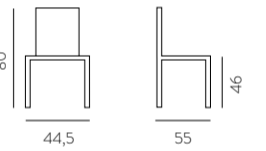

Art. 026 Nordika

1. **IMBALLO N. 2 pz.**
     Imballo speciale 1 pz. + 10,00 netto
   - **NORMALMENTE IN PRONTA CONSEGNA - PROMO**
   - **CUSCINO COTONE ANTRACITE**
   - **GAMBE:**
     MASSELLO DI FAGGIO: tinto naturale
   - **SEDILE:**
     POLIPROPILENE: bianco
2. COD. 00256

Art. 392 Ergo Chair

1. **IMBALLO N. 2 pz.**
     Imballo speciale 1 pz. + 10,00 netto
   - **NORMALMENTE IN PRONTA CONSEGNA - PROMO**
   - **STRUTTURA CROMATA**
   - **SEDILE**
     POLIPROPILENE bianco
2. COD. 00268

Art. 011 Eiffel

1. **IMBALLO N. 2 pz.**
     Imballo speciale 1 pz. + 10,00 netto
   - **NORMALMENTE IN PRONTA CONSEGNA - PROMO**
   - **STRUTTURA: CROMATA**
   - **SEDILI POLIPROPILENE: bianco-grigio quarzo-nero**
2. COD. 00149