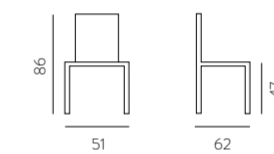

Il velluto potrebbe presentare effetti che non sono da considerare difettosità in quanto caratteristiche della composizione e del tipo di lavorazione: effetto a macchia o marazzatura, effetto chiaro/scuro, effetto impronta