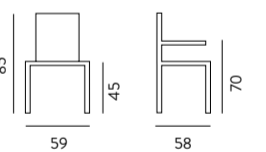

Art. 291 Lotus Patch

1. IMBALLO N. 4 pz.
     Imballo speciale 1/3 pz. + 10,00 netto
   - **NORMALMENTE IN PRONTA CONSEGNA - PROMO**
   - GAMBE: MASSELLO DI FAGGIO: tinto naturale
   - SEDILE: PATCH multicolor
2. COD. 00326

Art. 290 Lotus Wood

1. IMBALLO N. 2 pz.
     Imballo speciale 1 pz. + 10,00 netto
   - **NORMALMENTE IN PRONTA CONSEGNA - PROMO**
   - GAMBE: MASSELLO DI FAGGIO: tinto naturale
   - SEDILE: POLIPROPILENE: bianco-nero
2. COD. 00189