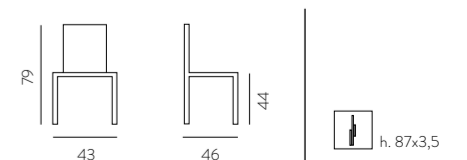

POLIPROPILENE: tortora chiaro - COD. 0063

Versione **tortora**

Sedia 465 **Steel** - pag. 223

piani realizzati con tecnologia folding  
(evita la giunta della fascia col piano, antiestetica)