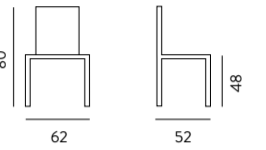

Art. 211/CS Cabiria custom

■ **ORDINE MINIMO 4 PZ.**
SOTTO 4 PZ. GESTIONE TECNICA € 30,00 netti
TEMPI 30 GG - PROMO

- **STRUTTURA METALLO VERNICIATA NERA**
- **VELLUTO ANTIMACCHIA** vedi pag. 252   **COD. 00430**
- **AQUACLEAN** vedi pag. 253   **COD. 00460**
- **STOFFA CLIENTE (1,5 MT)**   **COD. 00380**

Il velluto potrebbe presentare effetti che non sono da considerare difettosità in quanto caratteristiche della composizione e del tipo di lavorazione: effetto a macchia o marazzatura, effetto chiaro/scuro, effetto impronta

solo versione 4 gambe
per forniture in fase d'ordine verrà richiesto un anticipo per la produzione

Art. 211/4G Cabiria 4G

- **IMBALLO N. 1 pz. - SOLO CON TESSUTI DI SERIE**
- **NORMALMENTE IN PRONTA CONSEGNA - PROMO**

- **BASE 4 GAMBE VERNICIATA NERA**
- **ECOPELLE: tortora fango - titanio**   **COD. 00338**
- **VELLUTO ANTIMACCHIA grigio cenere**   **COD. 00338**

Il velluto potrebbe presentare effetti che non sono da considerare difettosità in quanto caratteristiche della composizione e del tipo di lavorazione: effetto a macchia o marazzatura, effetto chiaro/scuro, effetto impronta