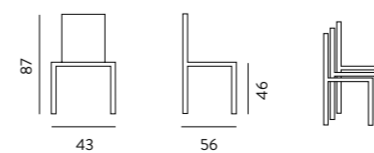

NB: consigliata come colori per tavoli modello:

- Ceramique piano ceramica - pag. 86 / 92
- Diamante piano vetro - pag. 100 / 103
- Sliver piano vetro - pag. 104-105

antracite / black stone (sedie nero) - fango (sedie tortora fango) - cemento (sedie tortora chiaro)