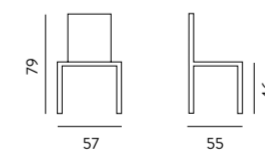

Art. 242 Armonia

- IMBALLO N. 1 pz.
- **NORMALMENTE IN PRONTA CONSEGNA - PROMO**
- STRUTTURA: METALLO RIVESTITO
- SEDILI
  ECOPELLE: **bianco-sabbia** COD. 00346

Ecopelle colori di serie:

Ecopelle colori speciali:

Art. 378 Moon

- IMBALLO N. 1 pz.
- GAMBE: **CROMATE - NERE** (ordine minimo 10 pz.)
- **NORMALMENTE IN PRONTA CONSEGNA**
- ECOPELLE: **bianco - nero PROMO** COD. 00410
- ECOPELLE SPECIAL **30 GG - NO PROMO** COD. 00440
- STOFFA CLIENTE: **150x140 cm 30 GG - NO PROMO** COD. 00380