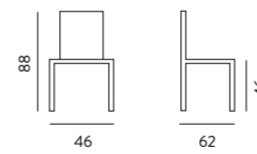

NEWS 23/24

COD. 00198

COD. 00198 cat. 2022