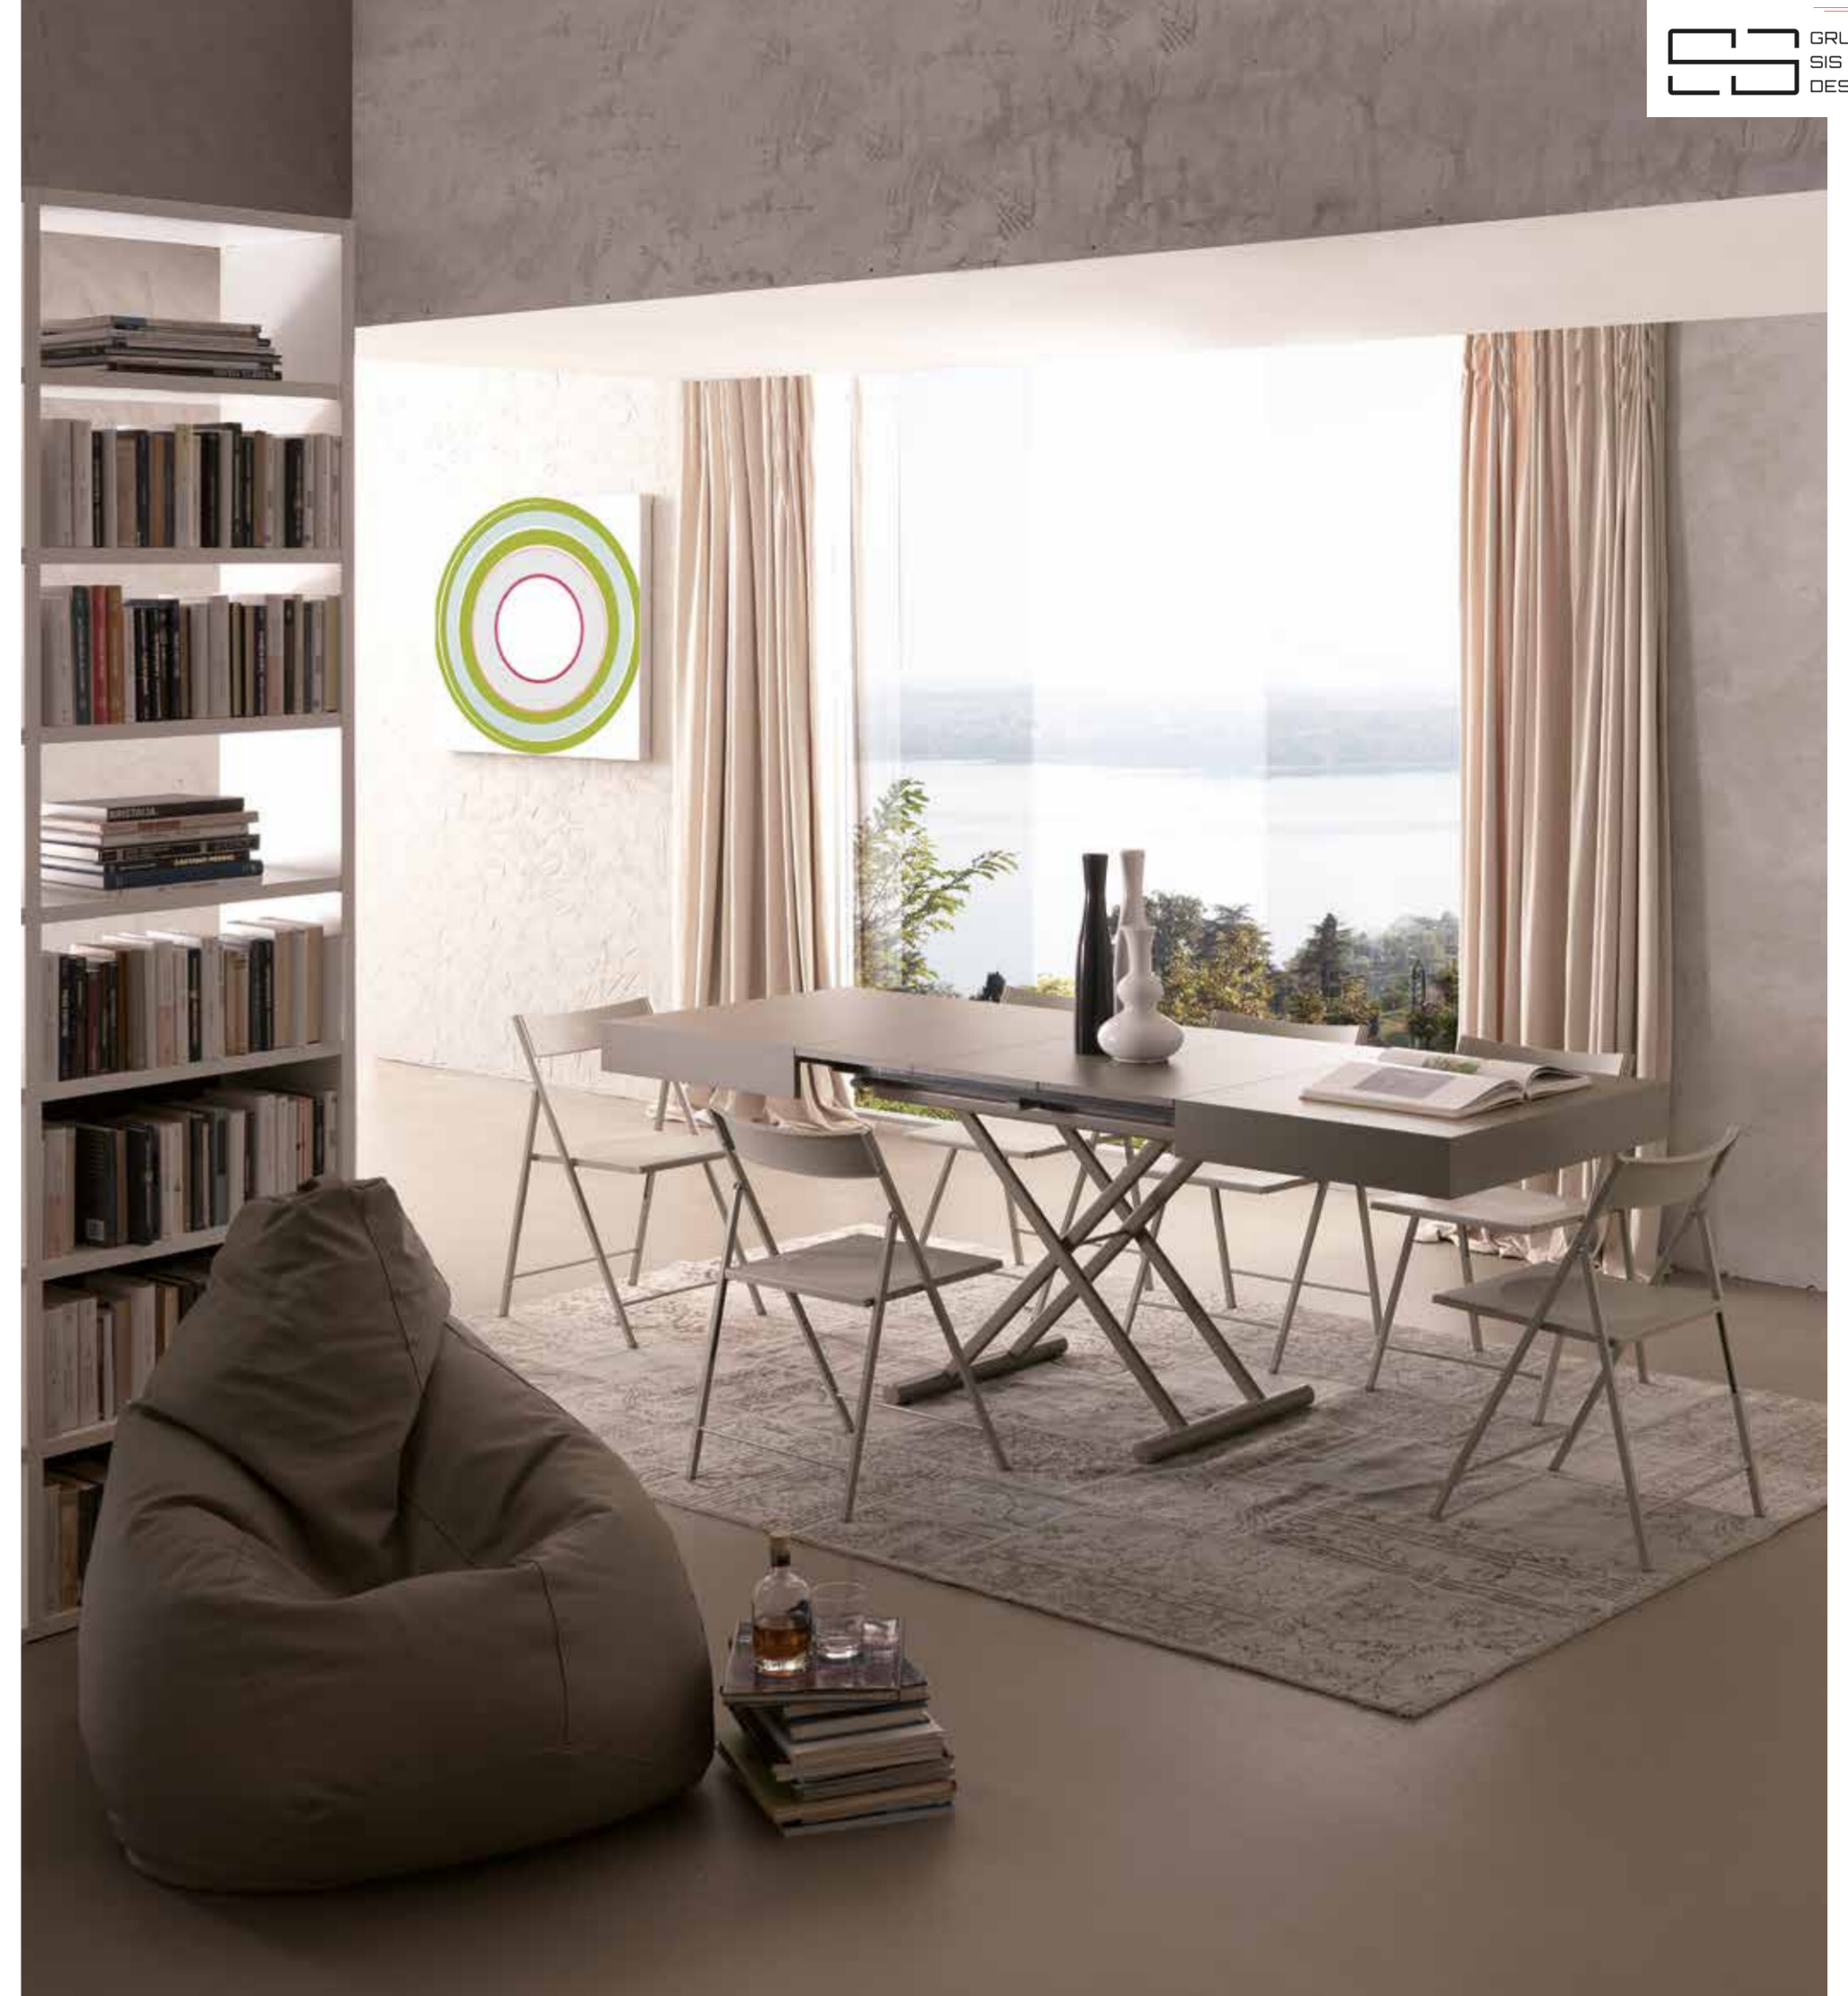

POLIPROPILENE: tortora chiaro - COD. 0063

Versione **tortora**

Sedia 465 **Steel** - pag. 223

piani realizzati con tecnologia folding  
(evita la giunta della fascia col piano, antiestetica)