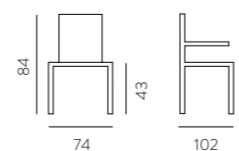

Art. 390 Gretel

- IMBALLO N. 2 pz.
  Imballo speciale 1 pz. + 10,00 netto
- **NORMALMENTE IN PRONTA CONSEGNA - PROMO**
- STRUTTURA METALLO CROMATO
- SCOCCA IN POLIPROPILENE BIANCO
- CUSCINO SFODERABILE SINTETICO SOFT grigio

COD. 00480