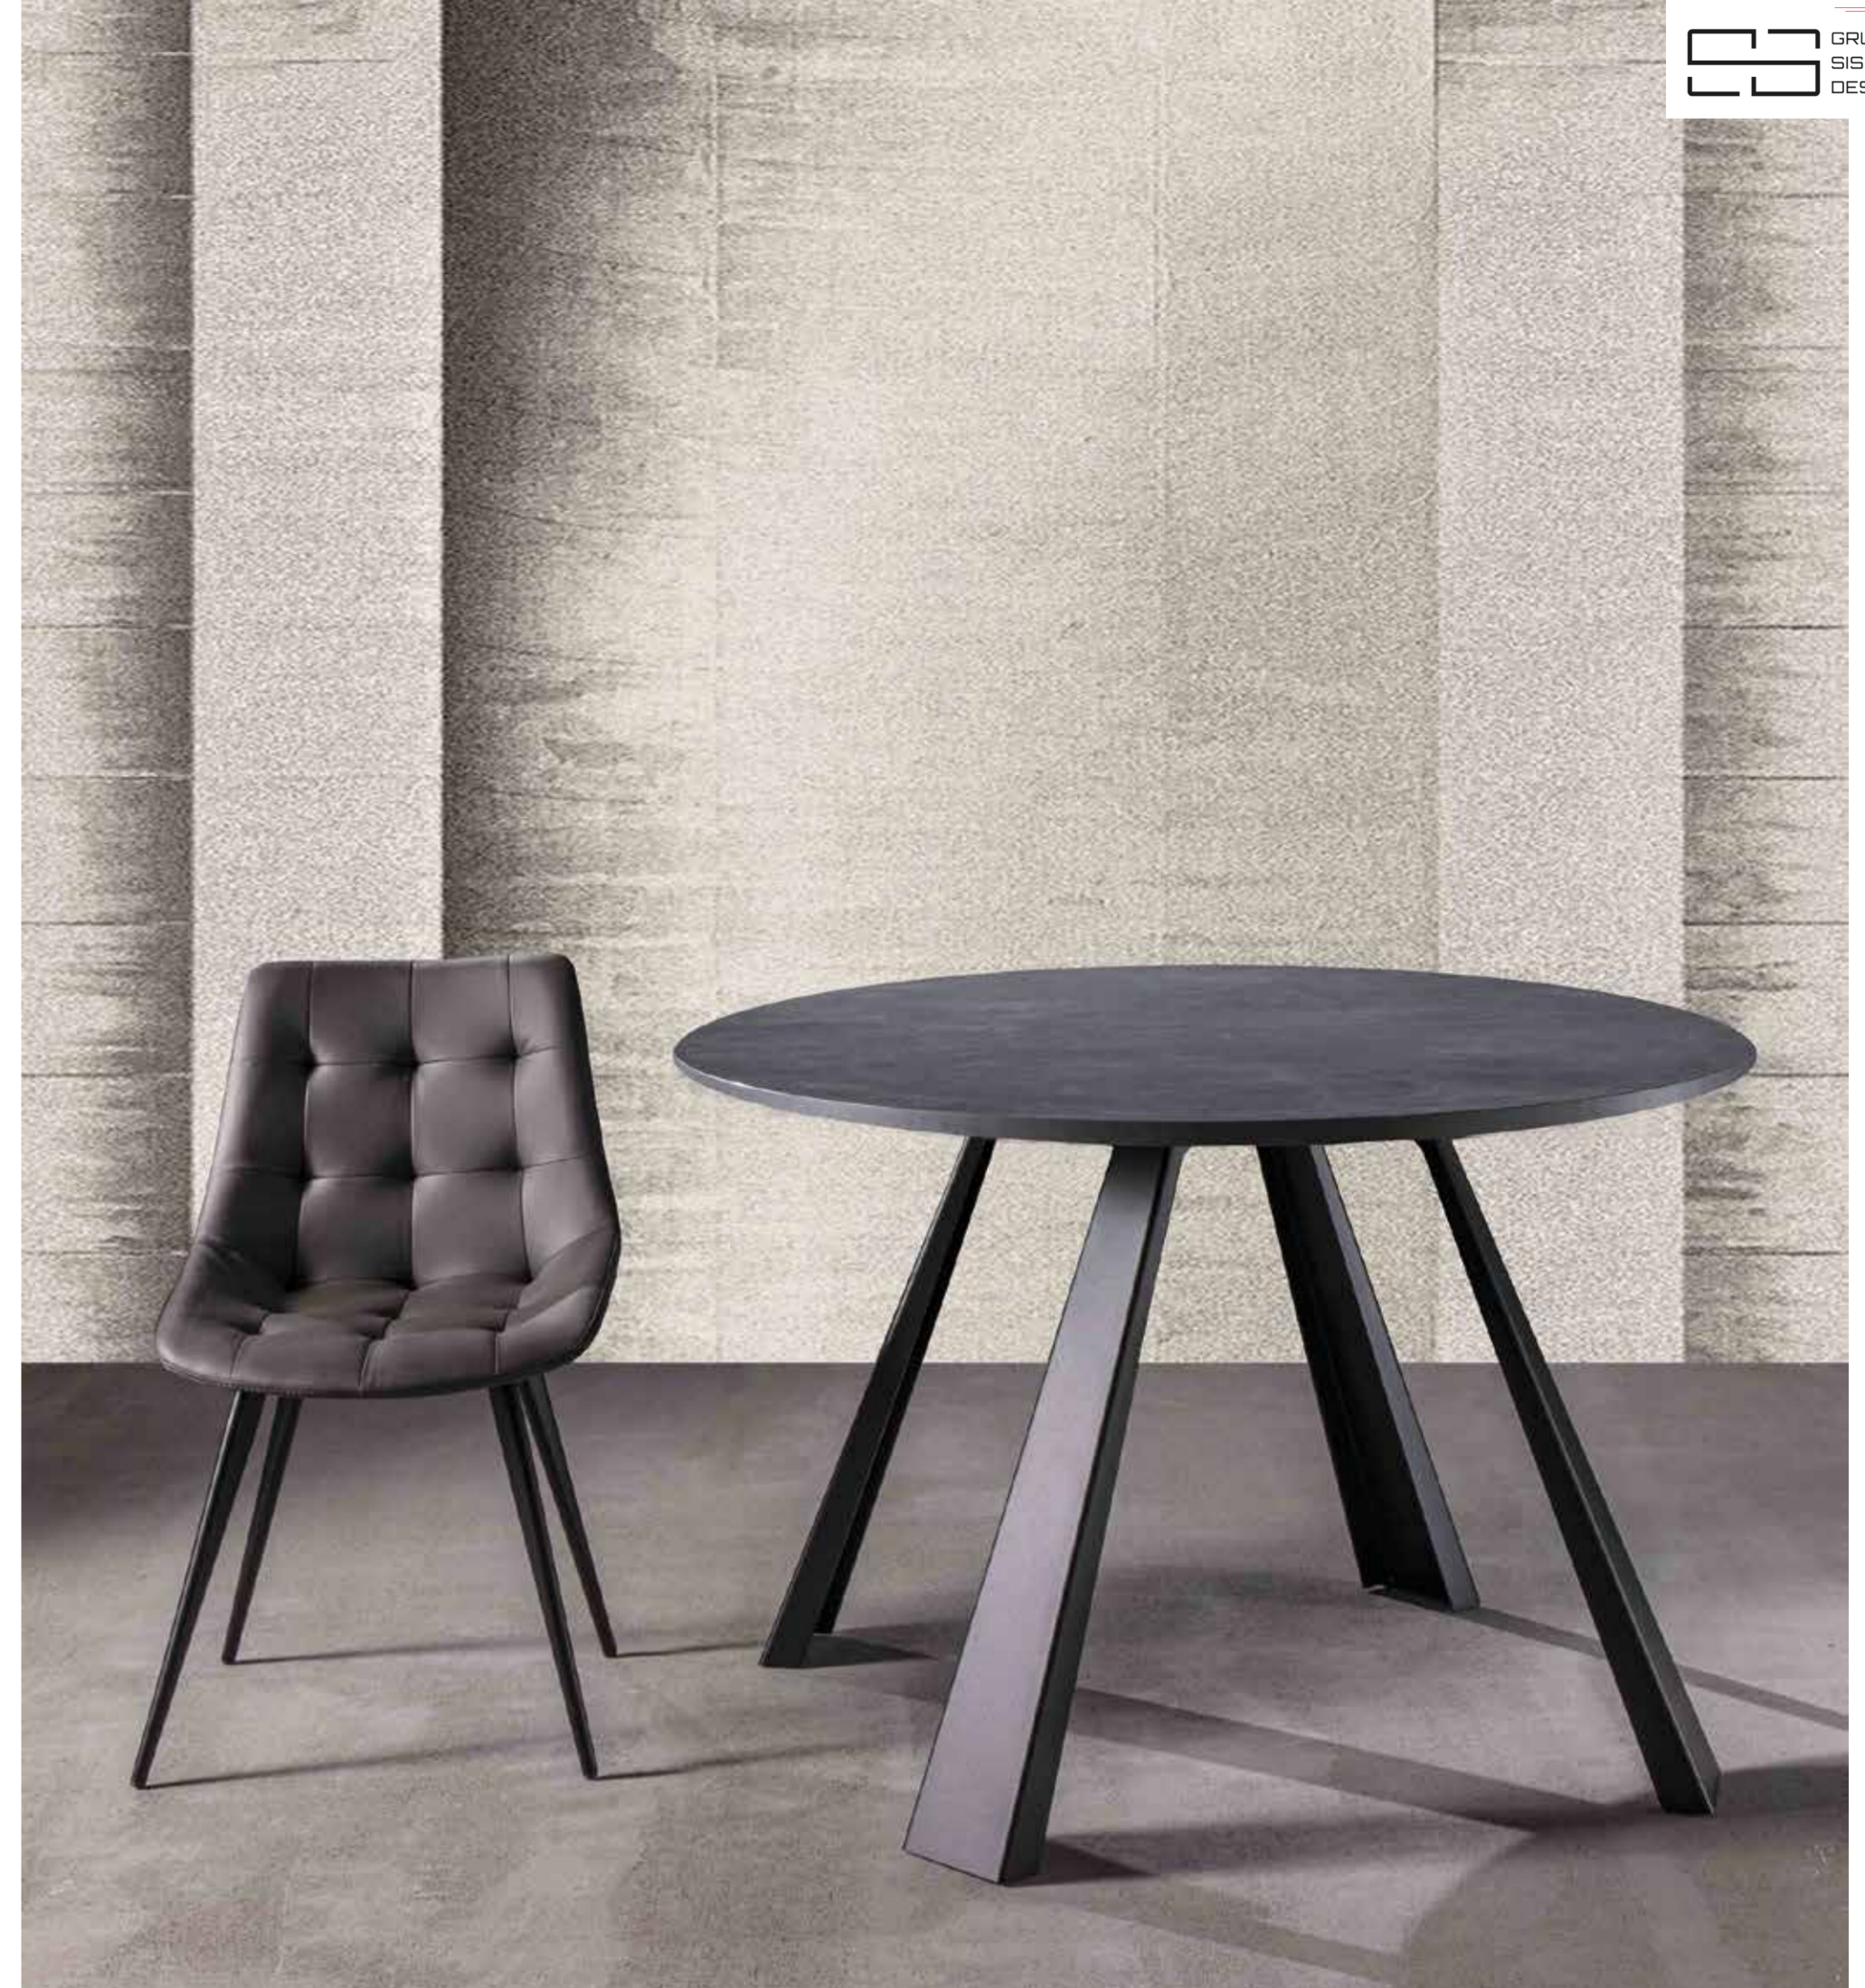

Sedia 253/4G **Carnaby 4G** - pag. 148

antracite (spalmato ardesia)