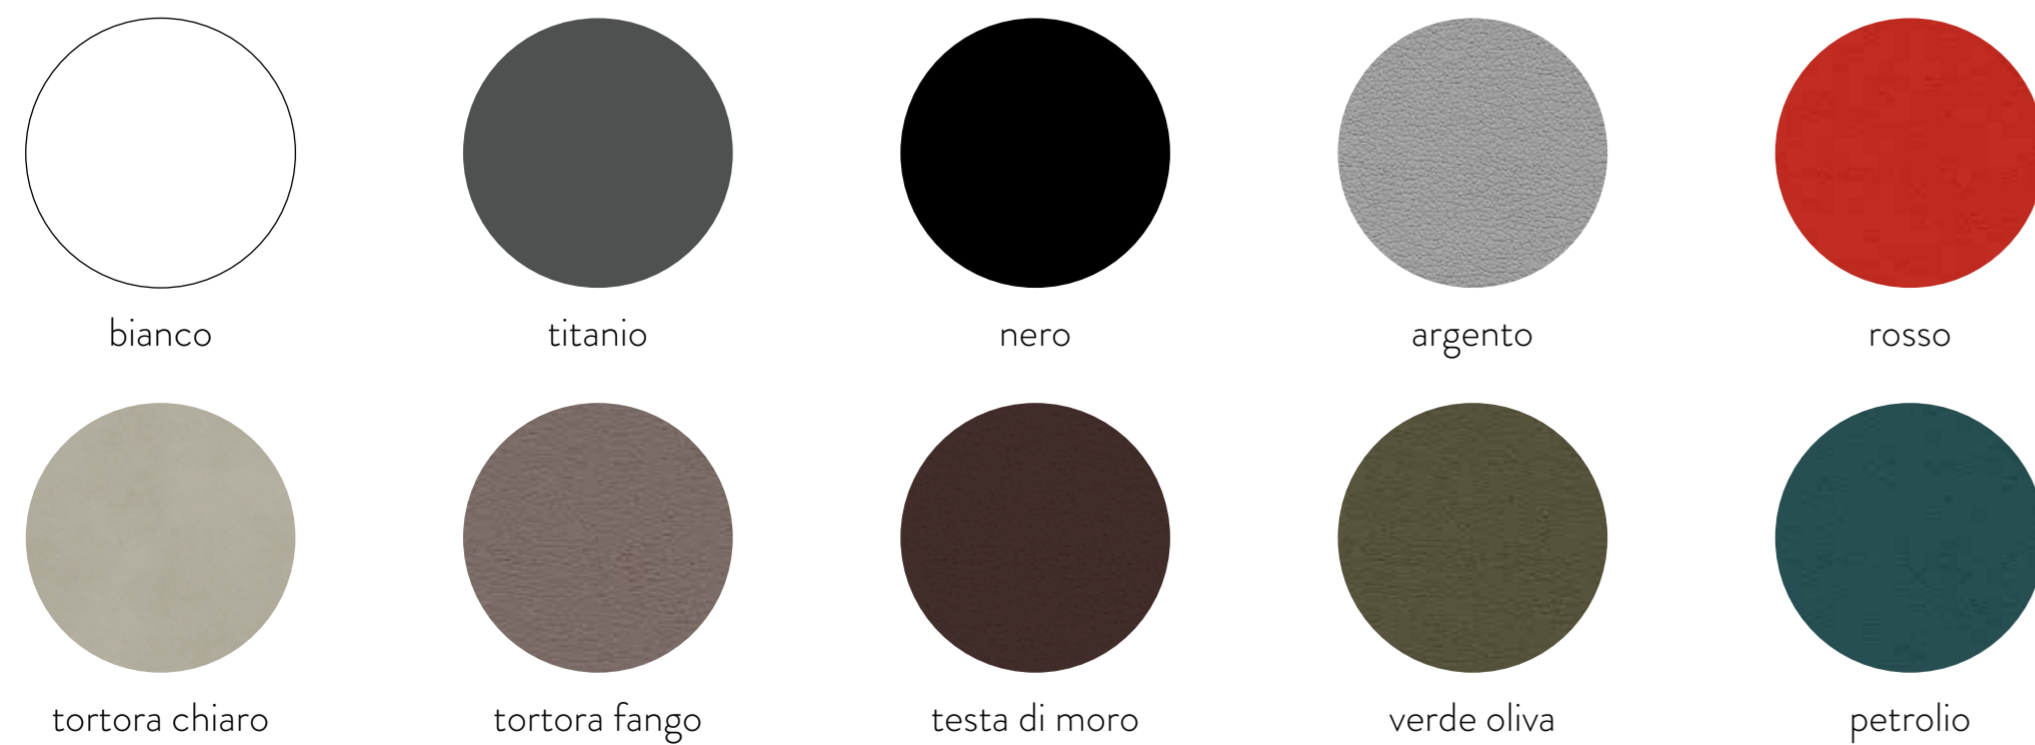

ECOPELLE ignifuga CAT B