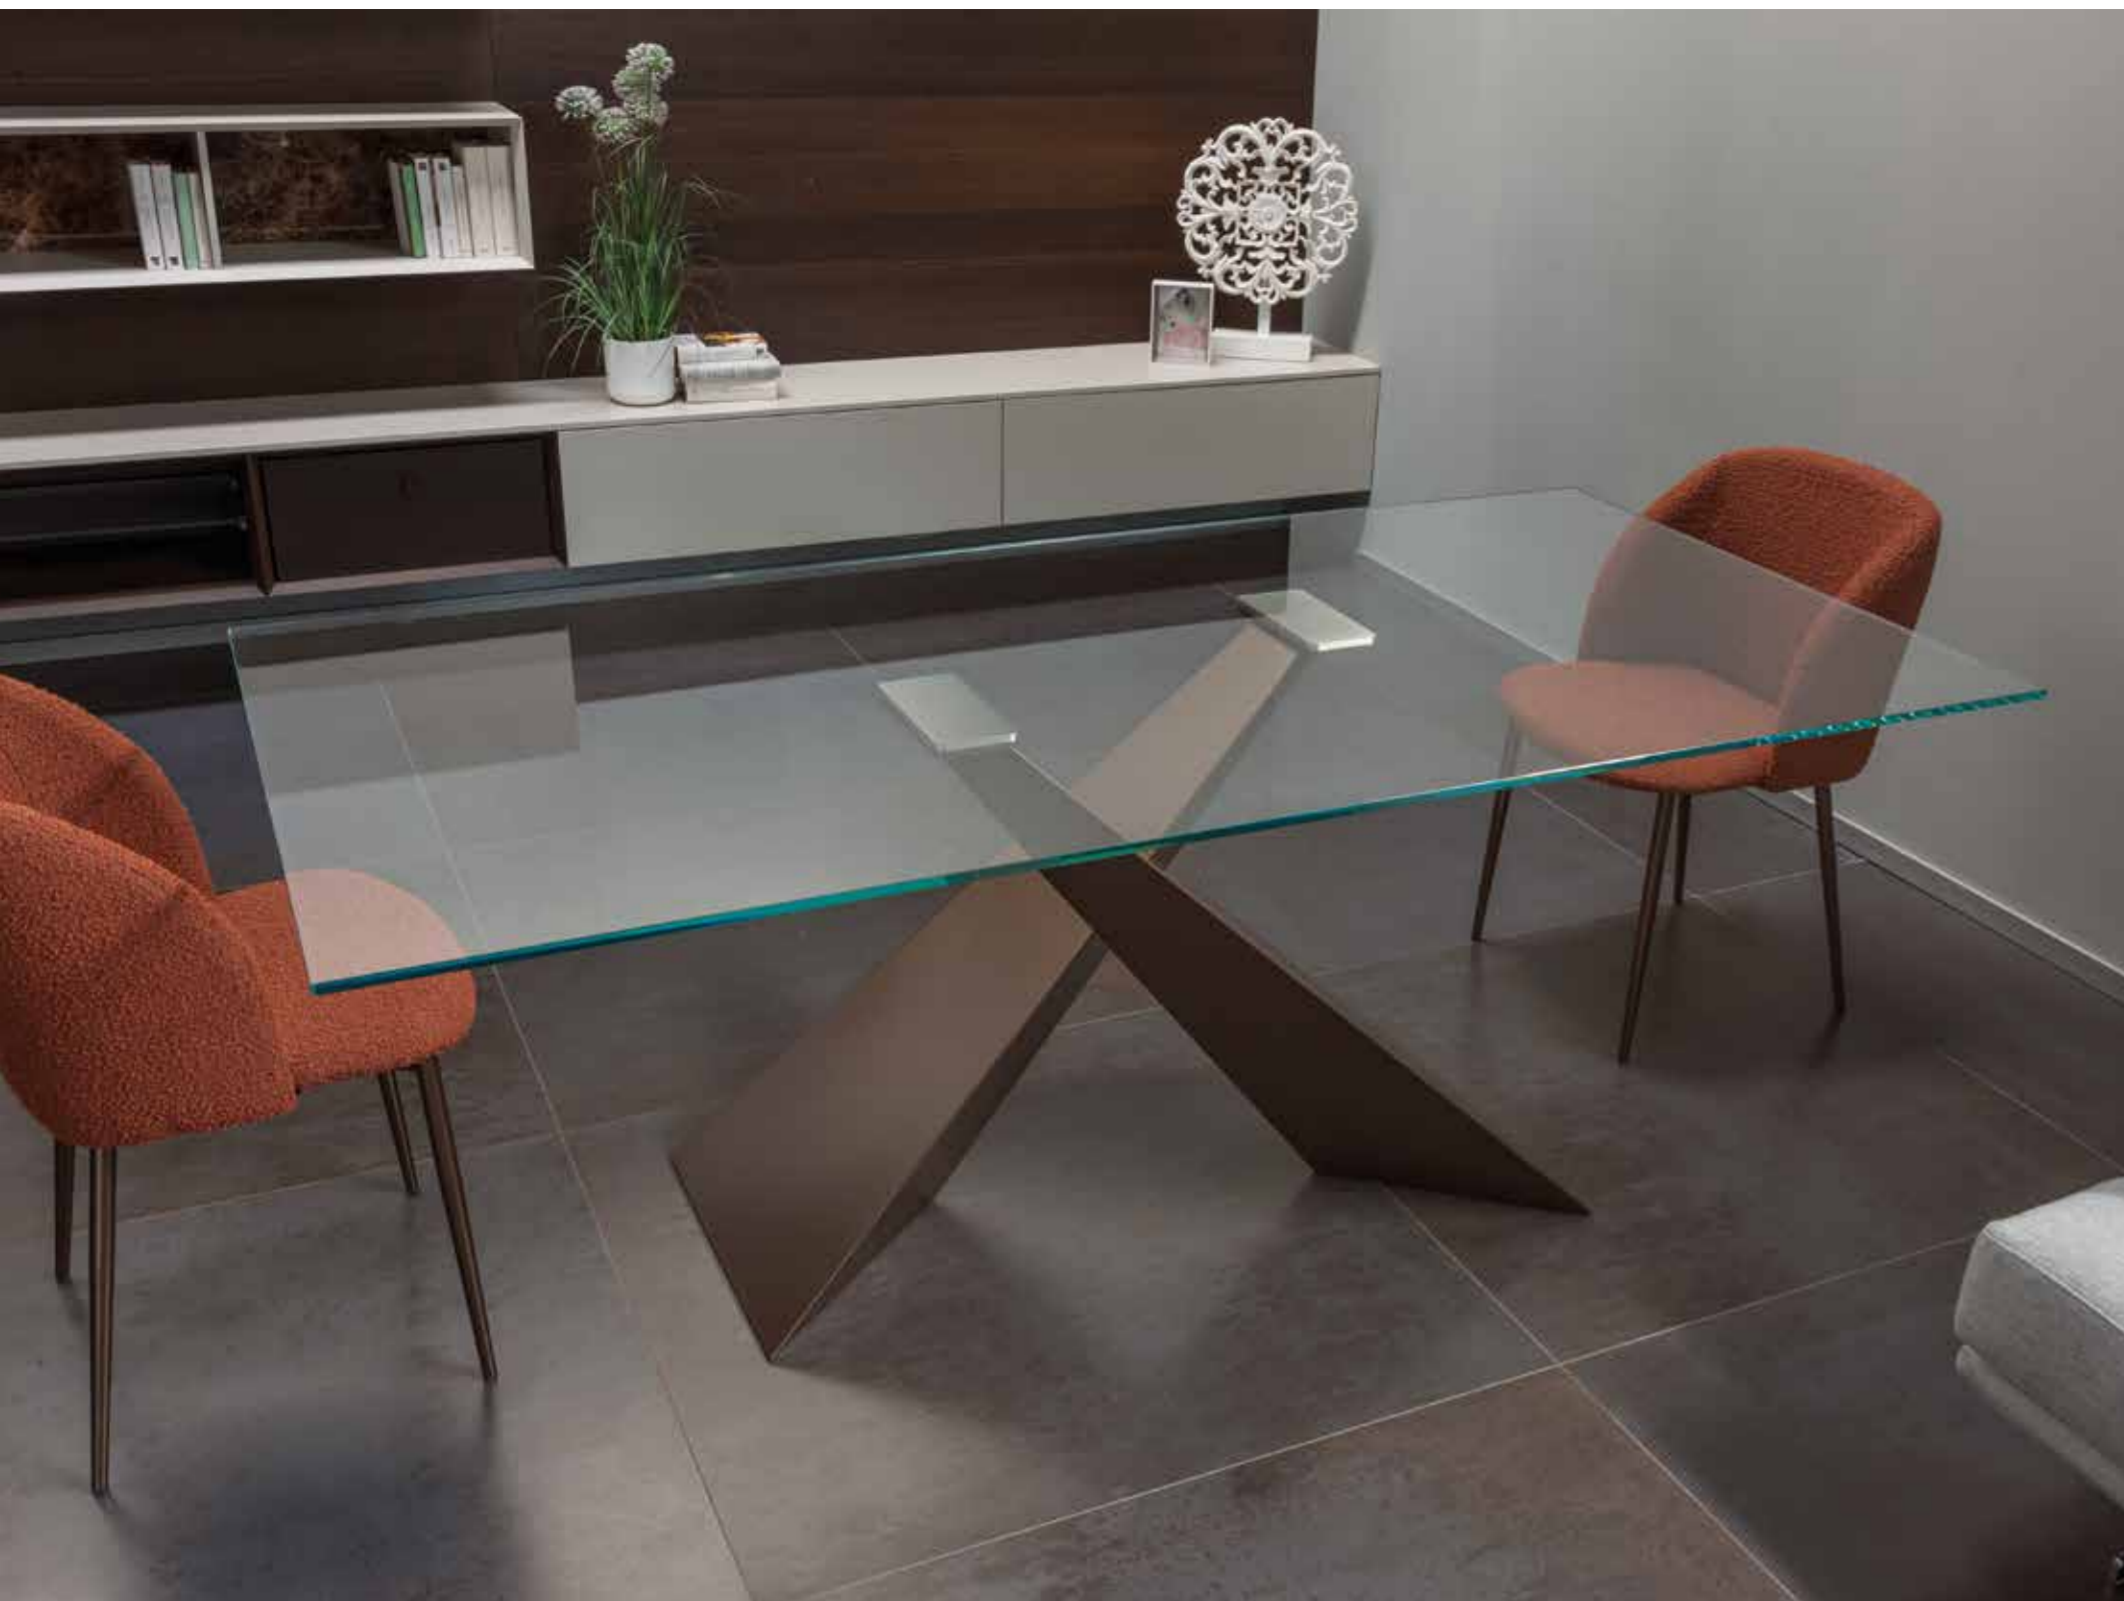

Sedia Art. 380 Pigalle Uno CUSTOM