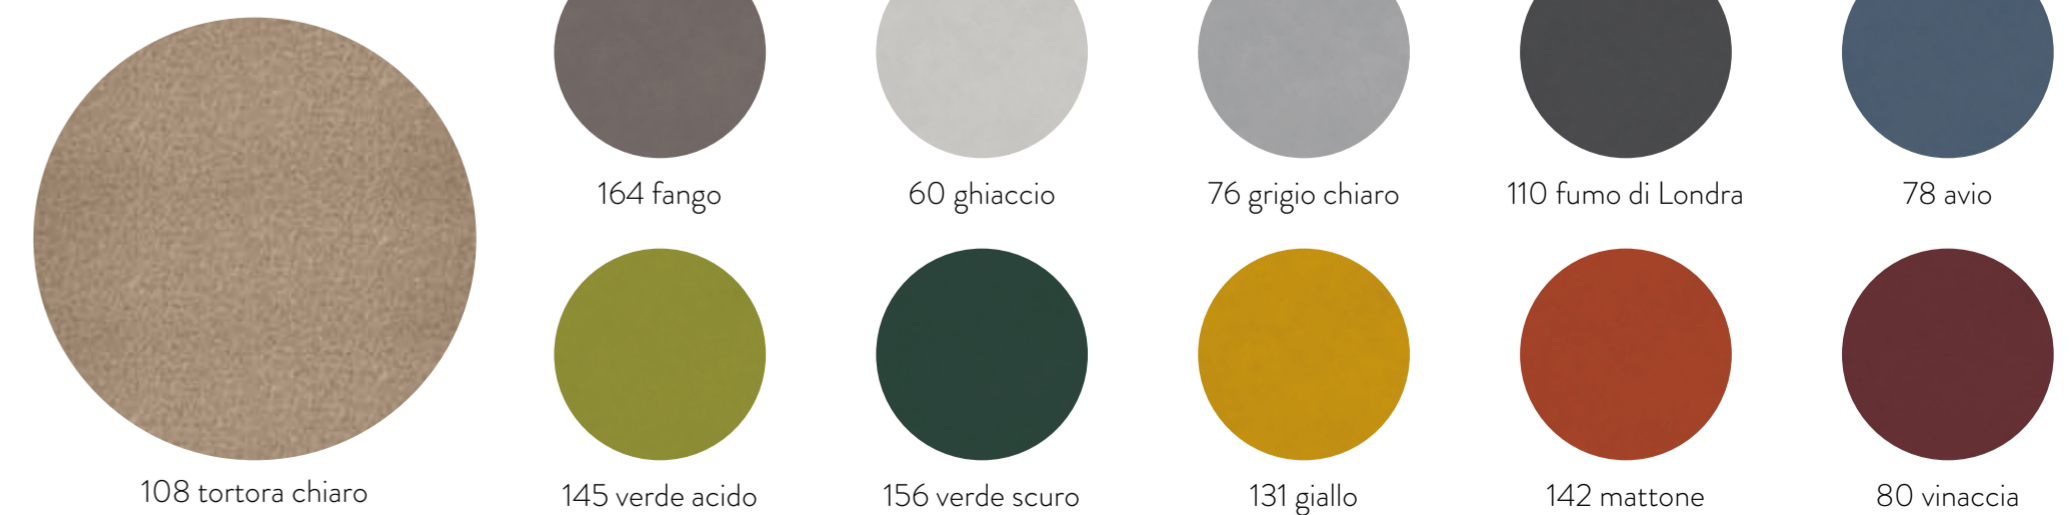

collezione DAYTONA (scamosciato)