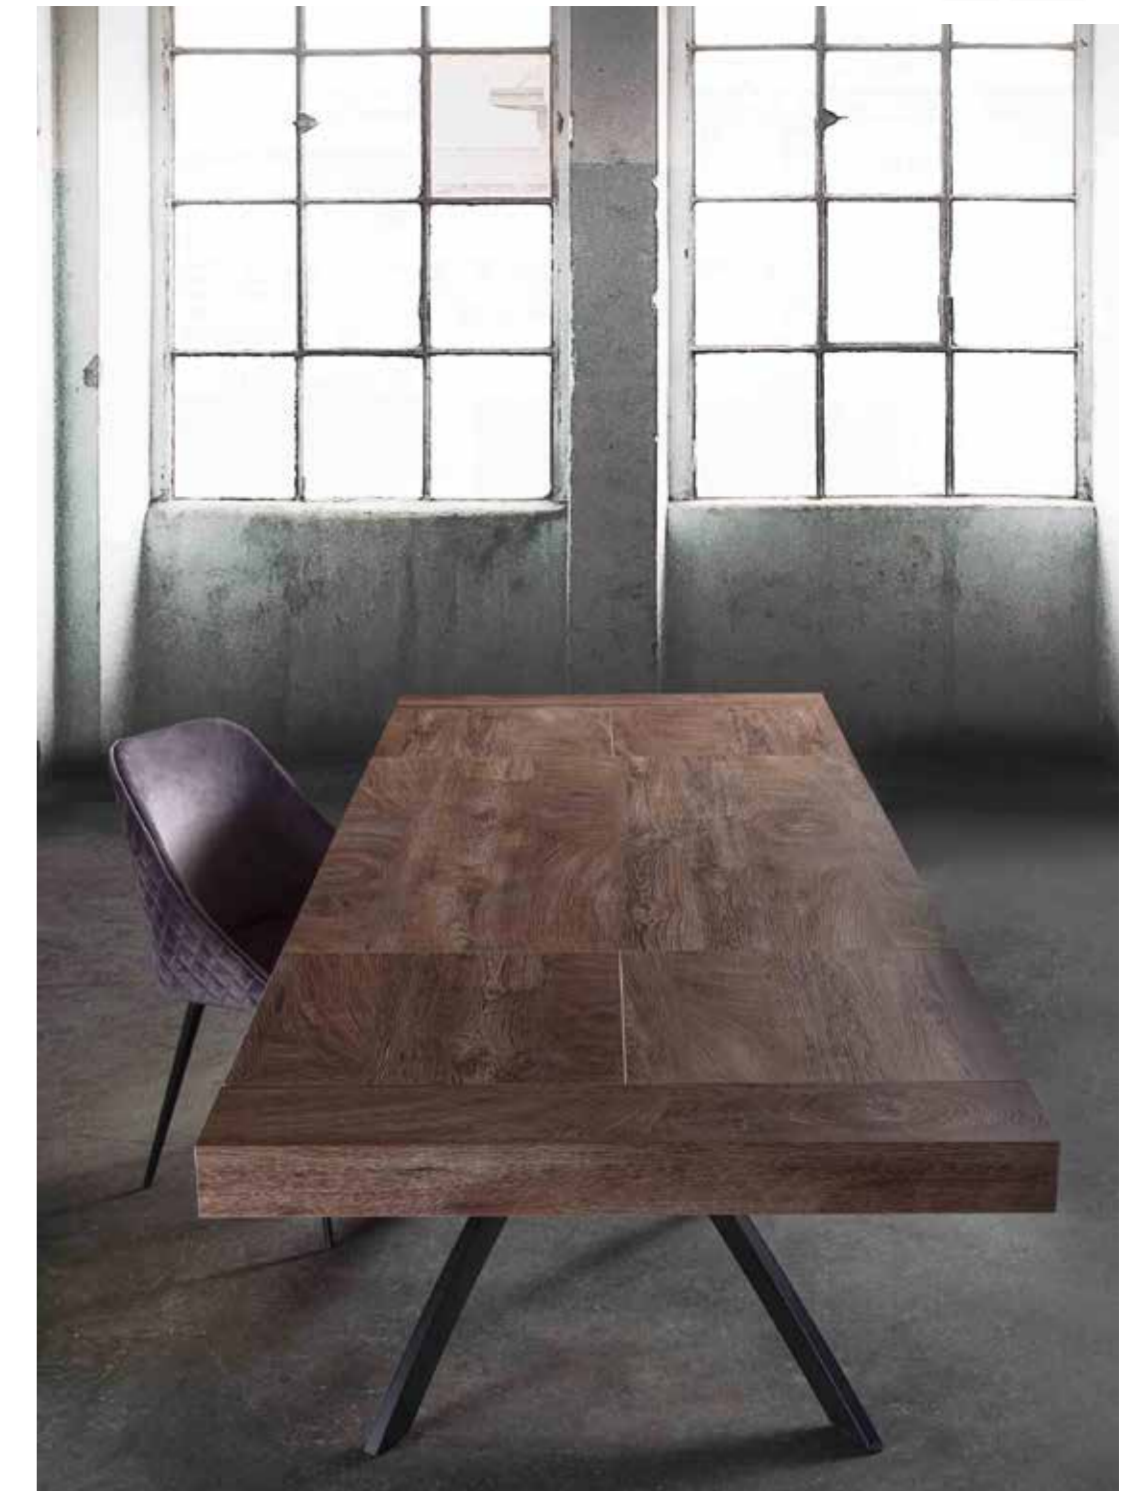

**solo struttura** (piano cliente) COD. 001260

**Sistema di allunga  
con piano e carrello traslante,  
permette di avere la base sempre in posizione centrale**

rovere barrique

Sedia 204 Tiffany - pag. 160-161