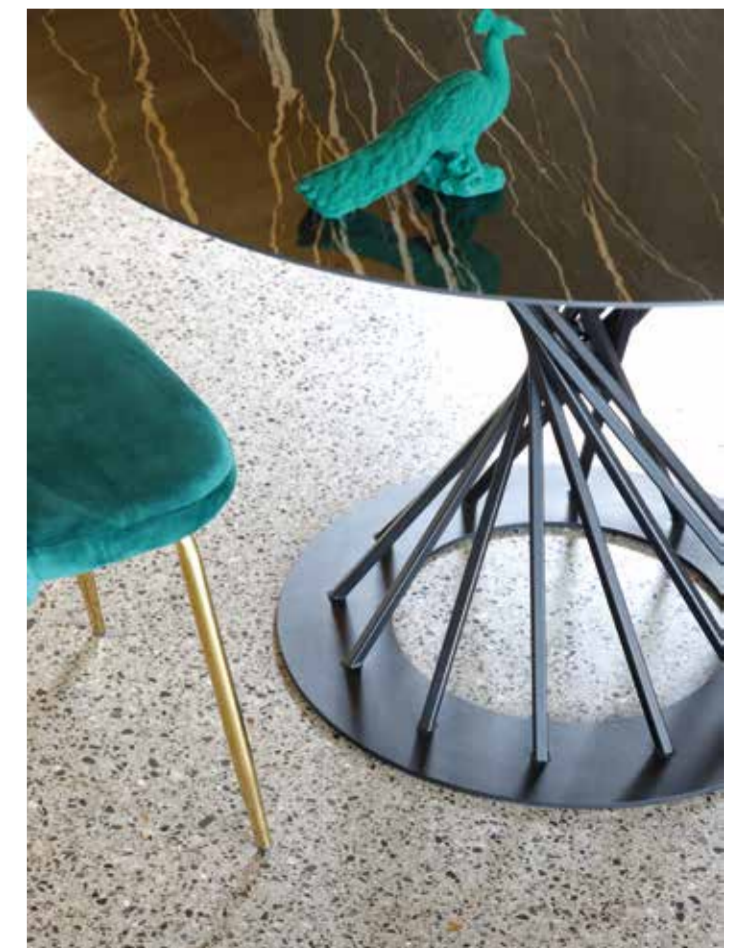

Art. 611 Shai

■ **NORMALMENTE IN PRONTA CONSEGNA - PROMO**

■ **LAMINATO SPESSORE 30 MM - BORDO SVASATO**
- Ø 120 fisso (max 6 persone) H 77
laminato BIANCO OPACO COD. 001050
laminato ROVERE MATERICO COD. 001190

■ **VETRO TEMPERATO TRASPARENTE 10 MM - H 76**
- Ø 140 fisso (max 8 persone) COD. 001390

■ **CERAMICA LUCIDA FLORIM:**
Ø 120 BIANCO CALACATTA ORO COD. 001680
Ø 120 GREY STONE COD. 001680
Ø 120 NERO THUNDER NIGHT COD. 001680

Ø 140 BIANCO CALACATTA ORO COD. 002030
Ø 140 NERO THUNDER NIGHT COD. 002030

In fase d'ordine specificare colore della base

■ **BASE ACCIAIO VERNICIATA: nera - bianca**
solo base Ø 69 - H 72,5 - piano cliente legno COD. 00590