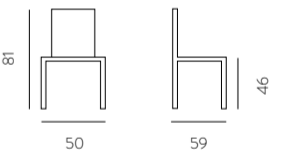

Sgabello 510 Norway Stool - pag. 102 - VOL 2
I soggetti nella foto sono nella versione NABUK

Art. 210 Norway unicolor

- **IMBALLO N. 2 pz.**
  Imballo speciale 1 pz. + 10,00 netto
- **NORMALMENTE IN PRONTA CONSEGNA - PROMO**
- **STRUTTURA METALLO VERNICIATA IN TINTA** COD. 00228
- **SEDILI ECOPELLE:**
  titanio - tortora fango - ghiaccio (tortora chiaro) nero

NB: la versione Unicolor è consigliata come colori per tavoli modello:

Ceramique piano ceramica - pag. 86 / 92

Diamante piano vetro - pag. 100 / 103

Sliver piano vetro - pag. 104-105

antracite / black stone (sedie titanio)

fango (sedie tortora fango)

cemento (sedie ghiaccio)

VERSIONE CUSTOM vedi pag. 161