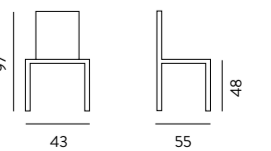

Art. 299 Kant

■ **IMBALLO N. 2 pz.**
Imballo speciale 1 pz. + 10,00 netto

■ **NORMALMENTE IN PRONTA CONSEGNA - PROMO**

■ **STRUTTURA:** CROMATO

■ **SEDILI**
ECOPELLE: bianco - nero - tortora fango