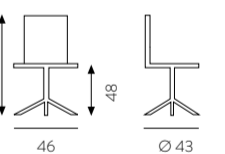

Art. 249 Charme

- IMBALLO N. 1 pz.
- **NORMALMENTE IN PRONTA CONSEGNA - PROMO**
- STRUTTURA GIREVOLE ACCIAIO VERNICIATA: bianca - nero opaco
- SEDILE GIREVOLE - ALTEZZA FISSA
  ECOPELLE: bianco - nero

COD. 00326

Art. 248 Area

- IMBALLO N. 1 pz.
- **NORMALMENTE IN PRONTA CONSEGNA - PROMO**
- STRUTTURA GIREVOLE ACCIAIO VERNICIATA bianca
- SEDILE GIREVOLE - ALTEZZA FISSA
  ECOPELLE: bianco - sabbia - titanio

COD. 00308

bianco

sabbia

grigio titanio

L'ecopelle nei colori chiari potrebbe macchiarsi a contatto con indumenti non trattati (es. jeans).
Per la pulizia dei prodotti utilizzare solo acqua tiepida e un panno morbido in microfibra. Non usare solventi o prodotti aggressivi.