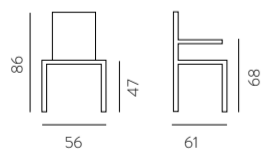

Art. 242 Armonia

- IMBALLO N. 1 pz.
- **NORMALMENTE IN PRONTA CONSEGNA - PROMO**
- STRUTTURA: METALLO RIVESTITO
- SEDILI
  ECOPELLE: **bianco-sabbia** COD. 00346