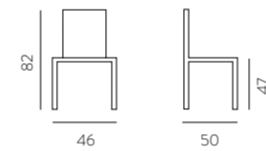

Art. 217 Ginger

■ **IMBALLO N. 2 pz.**
Imballo speciale 1 pz. + 10,00 netto

■ **NORMALMENTE IN PRONTA CONSEGNA - PROMO**

■ **NERO/VELLUTO GRIGIO FUMO** COD. 00194
■ **NERO/VELLUTO COLORATO *** COD. 00194
accessorio piedino ottone H 8 cm + € 36,00 set 4 pz.

■ **OTTONE/VELLUTO GRIGIO FUMO** COD. 00268
■ **OTTONE/VELLUTO COLORATO *** COD. 00268
ottone lucido a bagno galvanico "MADE IN ITALY"

* **VELLUTO COLORATO:**
tortora - senape - arancio - blu - verde

accessorio
piedino ottone