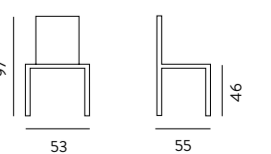

PRODOTTI IN POLICARBONATO
Data la particolare tecnologia di questo articolo il prodotto potrebbe presentare dei segni superficiali, queste particolarità non riducono le caratteristiche di estetica e resistenza del prodotto.

Avvertenze e manutenzione:
pulire con panno morbido, non abrasivo, imbevuto di sola acqua
Non usare:
solventi, sgrassanti, alcool etilico e detersivi
(perchè tendono a cristallizzare, facendo perdere le capacità di flessibilità e alta resistenza al prodotto)