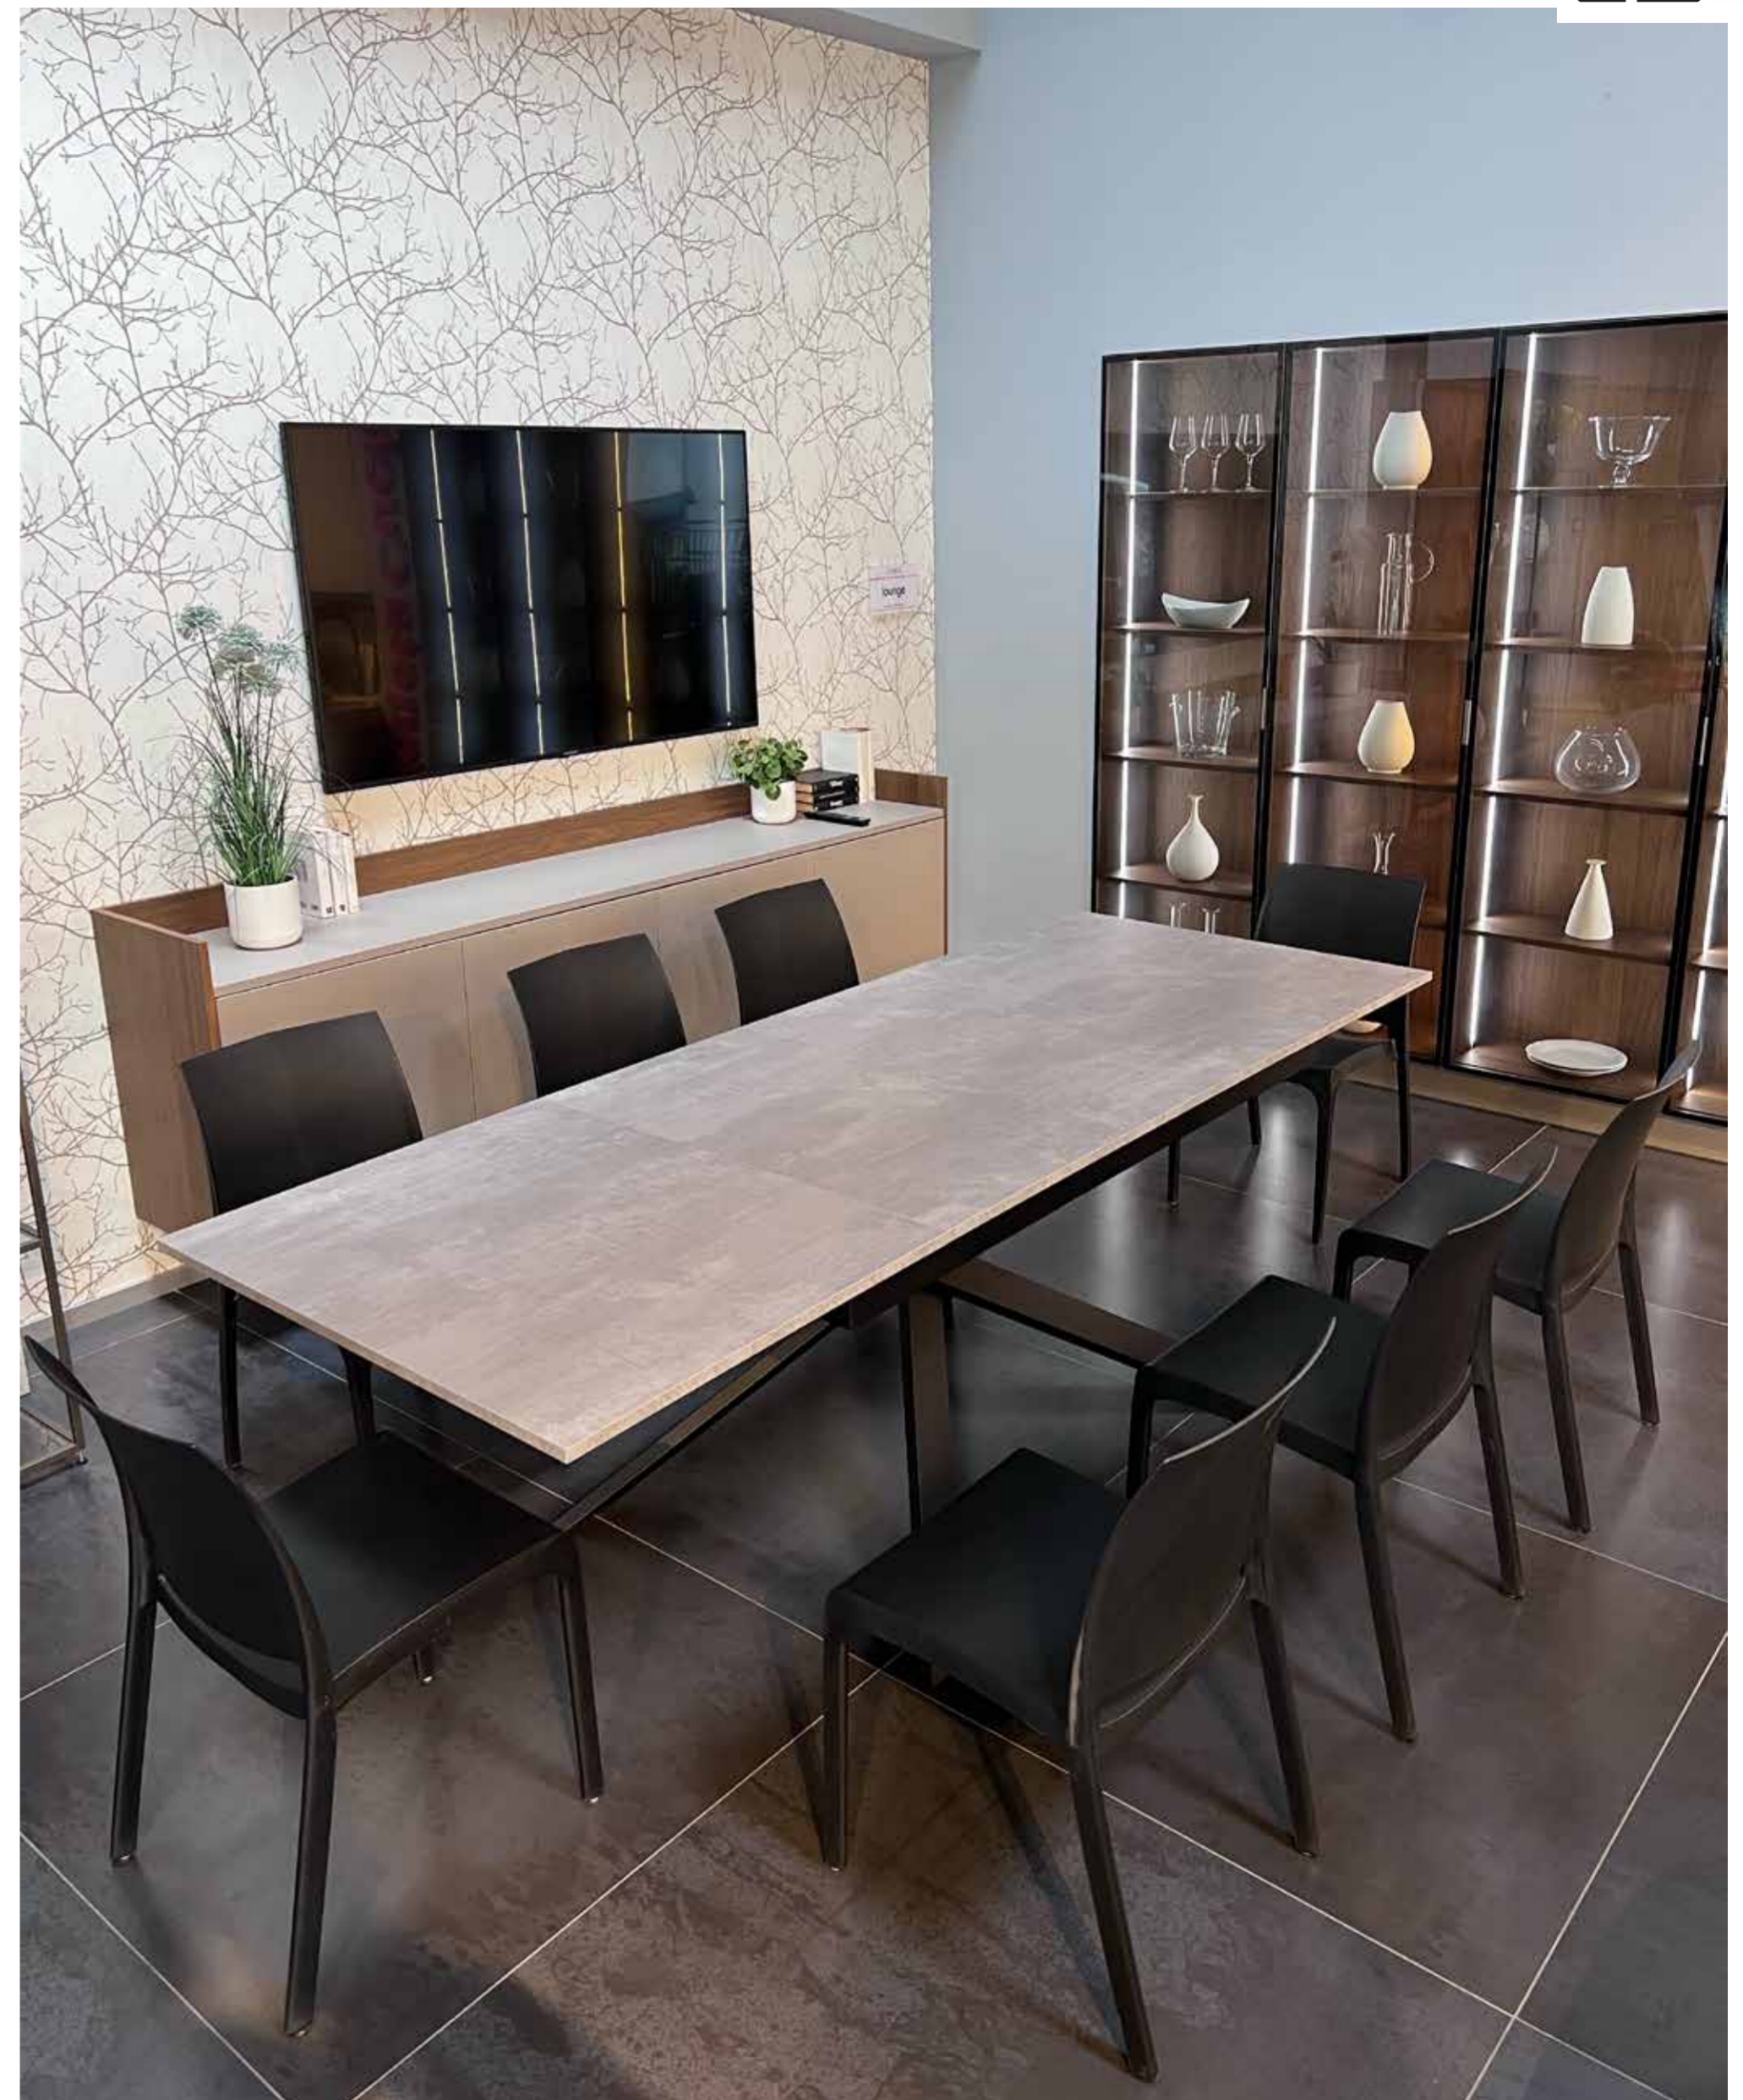

Art. 601 **Kronos**

■ **NORMALMENTE IN PRONTA CONSEGNA - PROMO**

■ **MISURE: 140 x 90 aperto 180/220 - H 75,5**

■ **STRUTTURA METALLO VERNICIATO NERA**

■ **NOBILITATO:**
rovere nodato - cemento - antracite - pietra grey

COD. 001190

SOLO BASE H73,5 - PIANO CLIENTE COD. 00890

NEWS 23/24