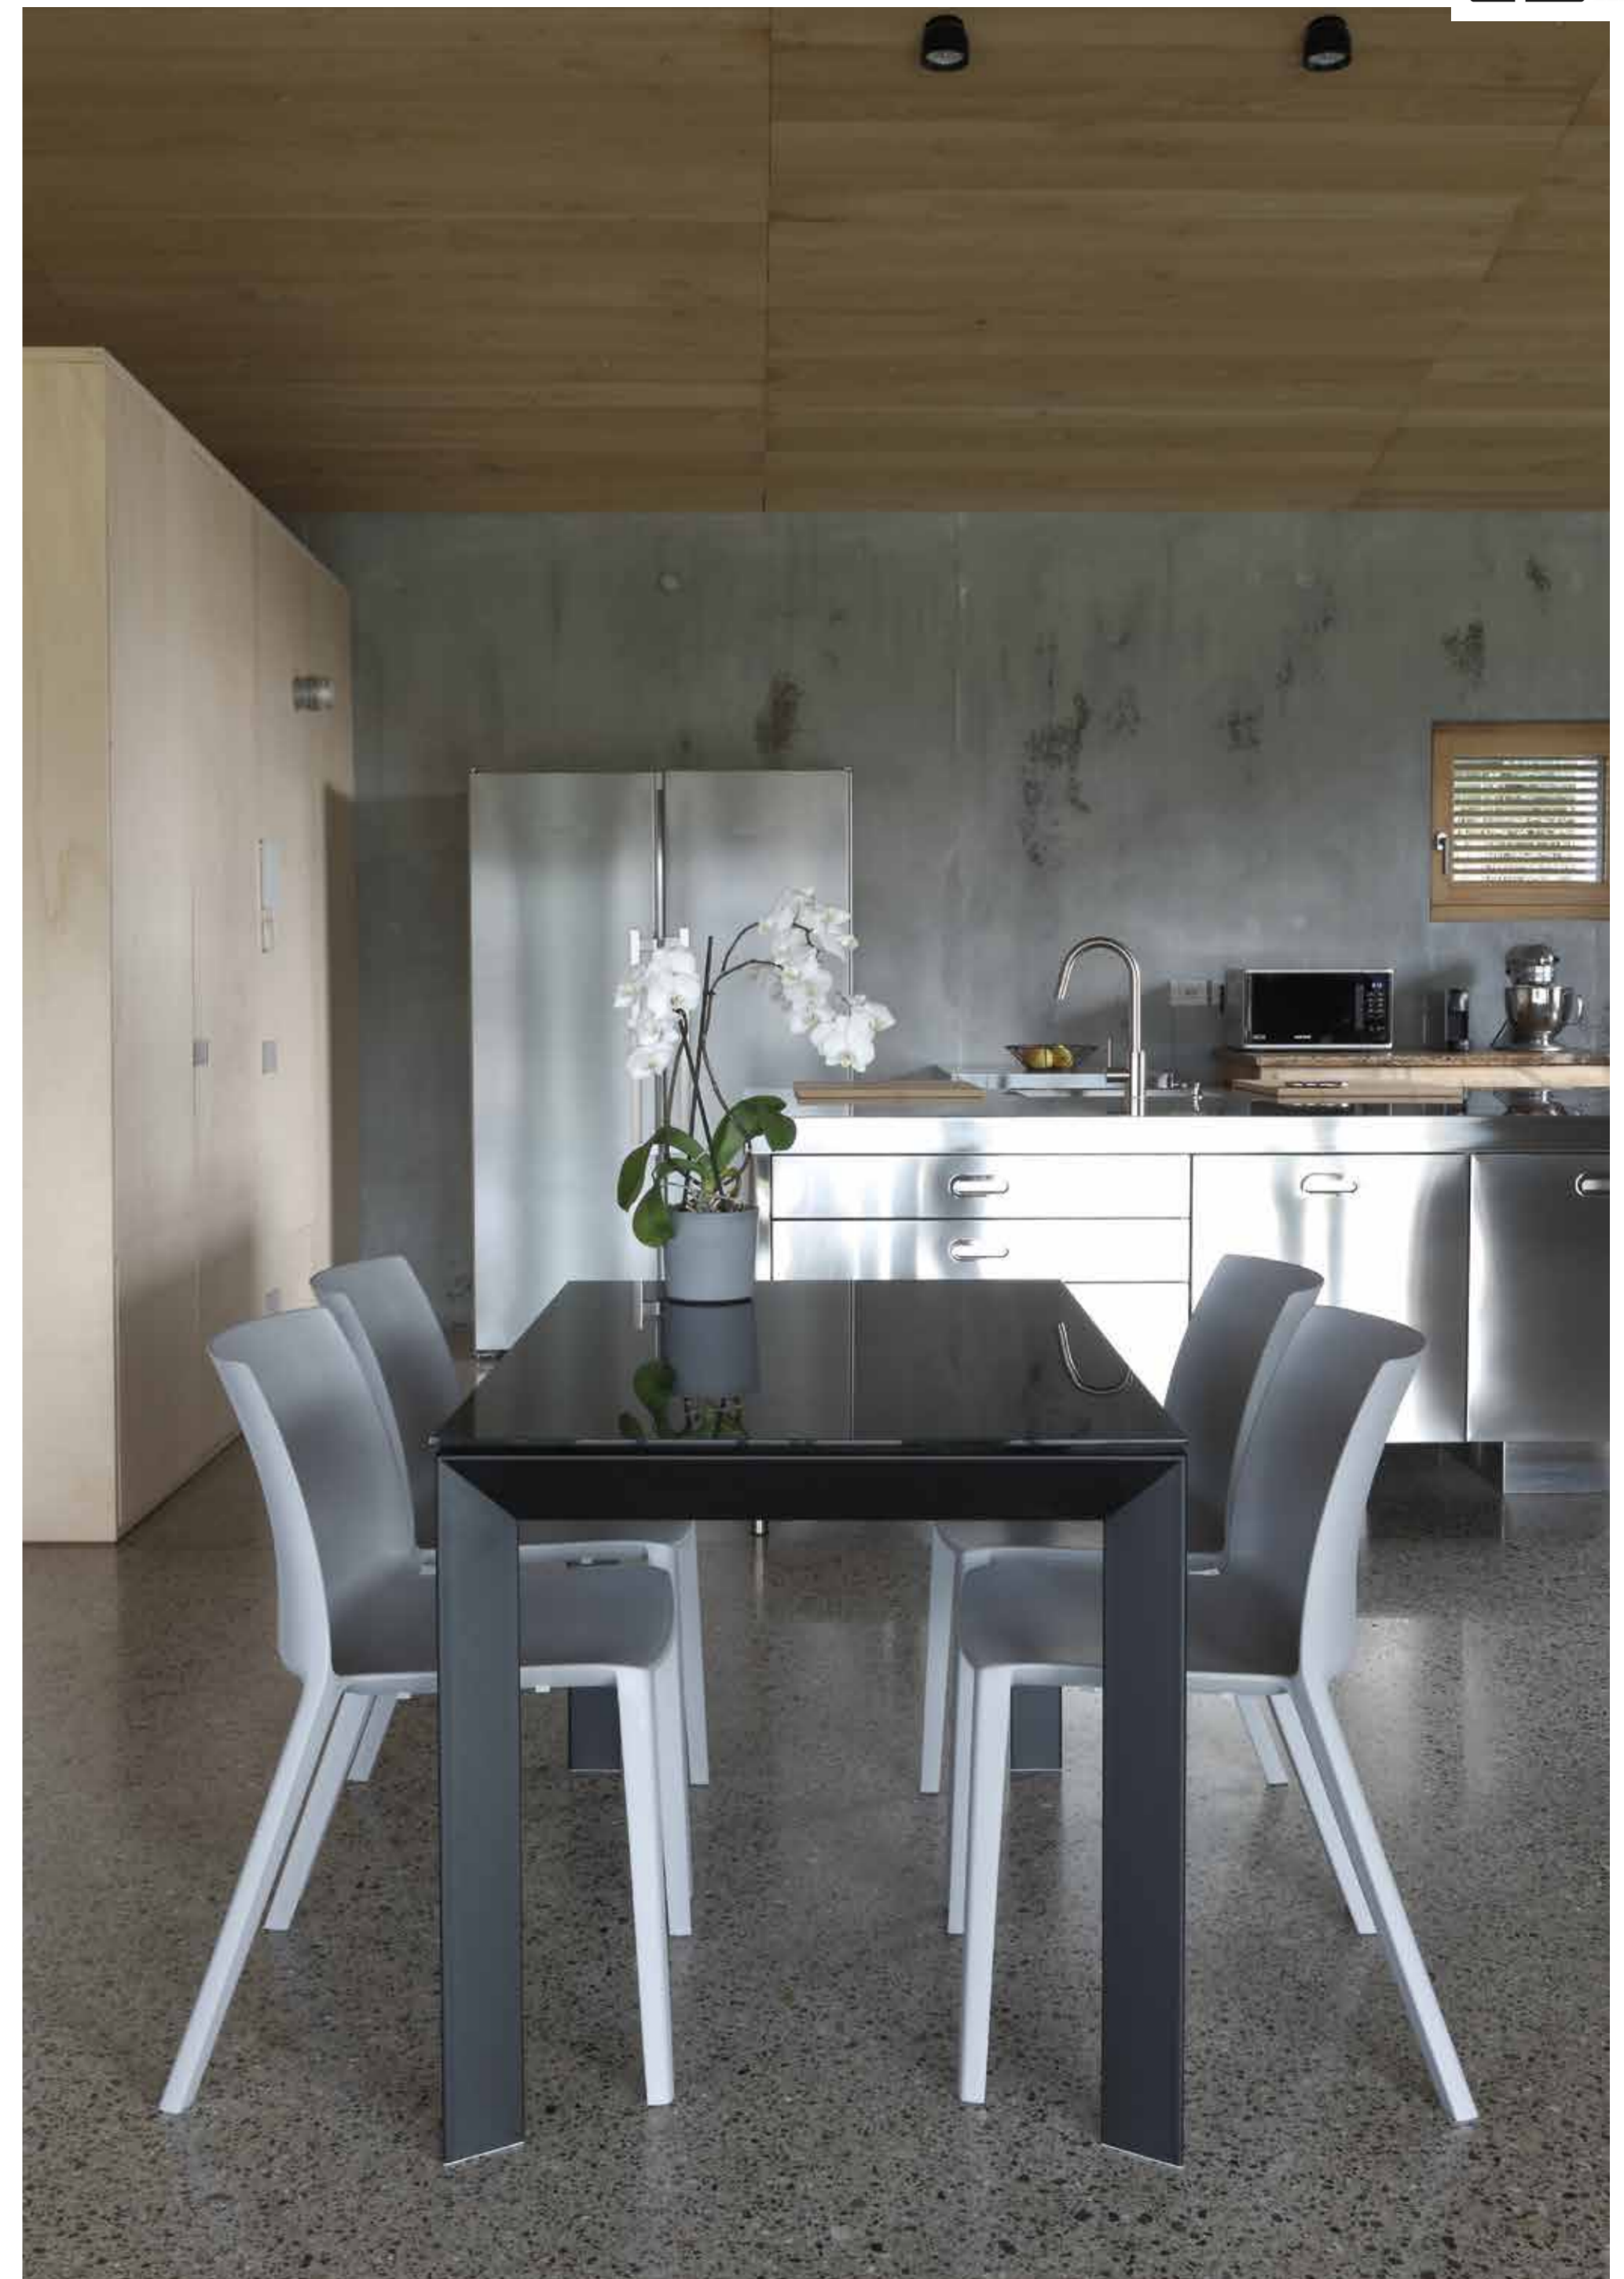

Sedia 042 Cab - pag. 38-39 - VOL 2