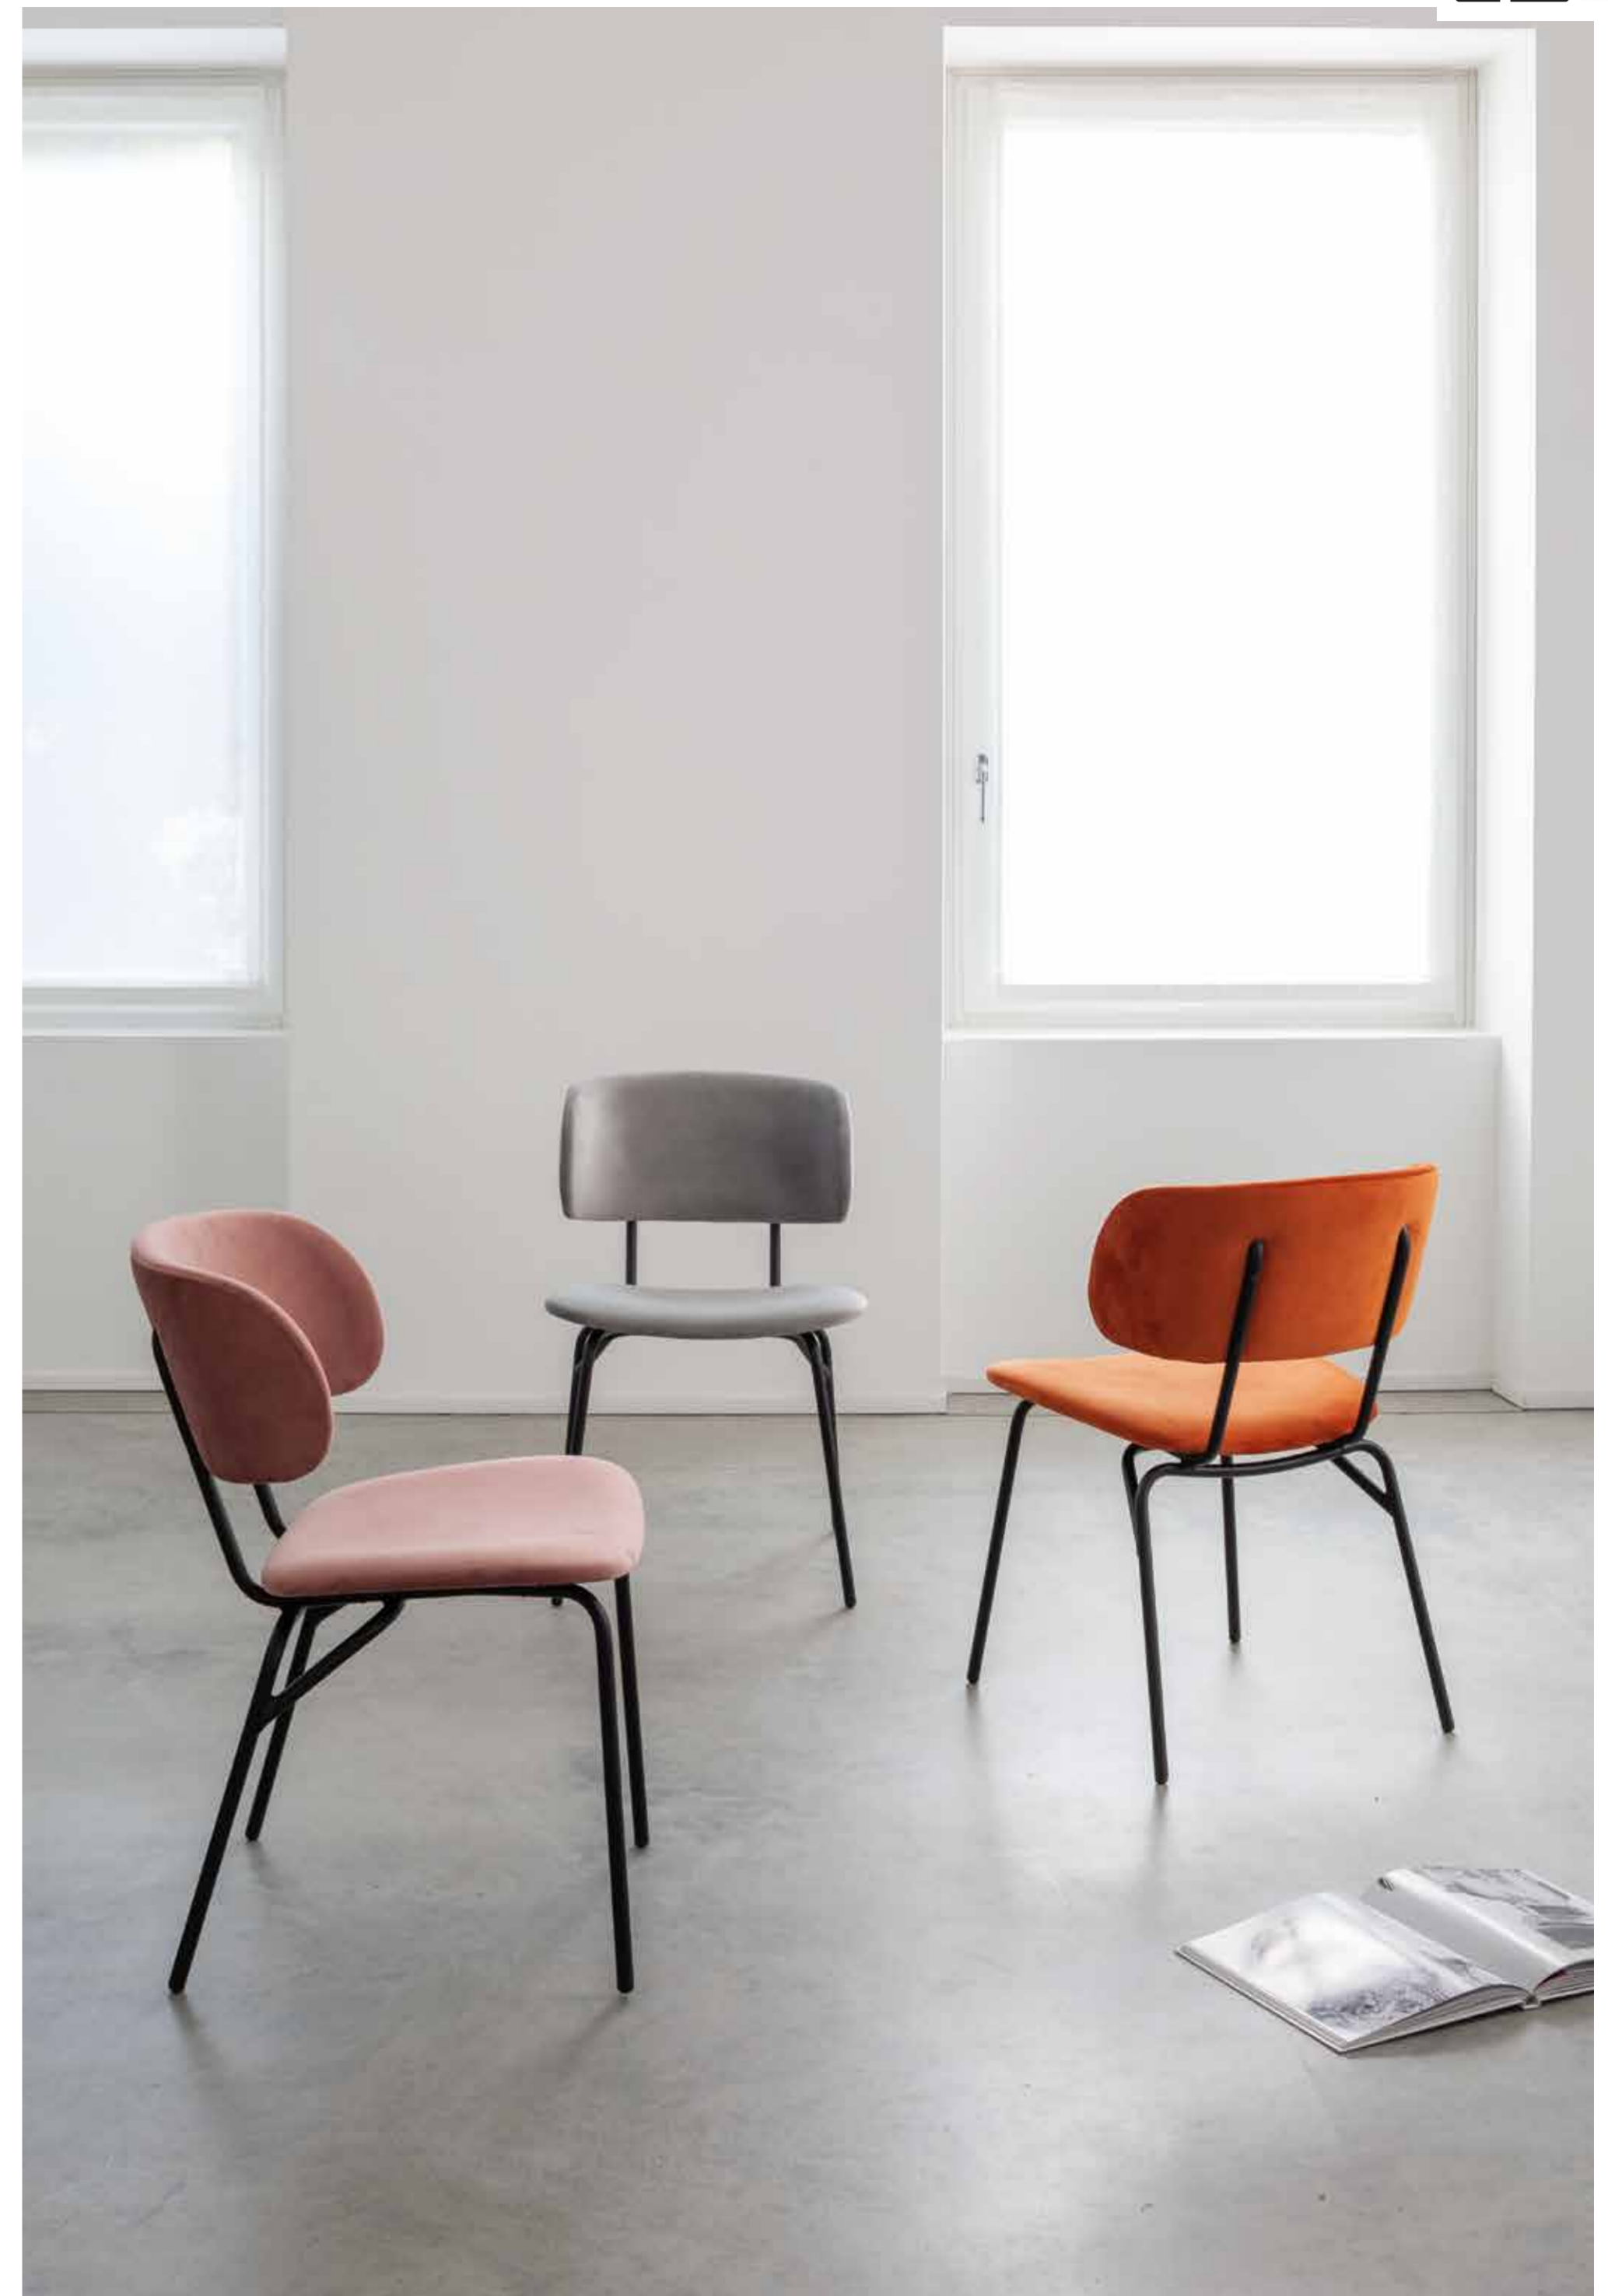

582 **Juliette Stool**
pag. 98-99 - VOL 2

386 **Juliette Lounge**
pag. 172 - VOL 2

Art. 382 **Juliette**

- **IMBALLO N. 2 pz.**
  Imballo speciale 1 pz. + 10,00 netto
- **NORMALMENTE IN PRONTA CONSEGNA - PROMO**
- **STRUTTURA METALLO VERNICIATA NERO LAMBORGHINI**   COD. 00228
- **VELLUTO ANTIMACCHIA:**
  grigio fumo - celeste - rosa - verde - ottanio - mattone - giallo