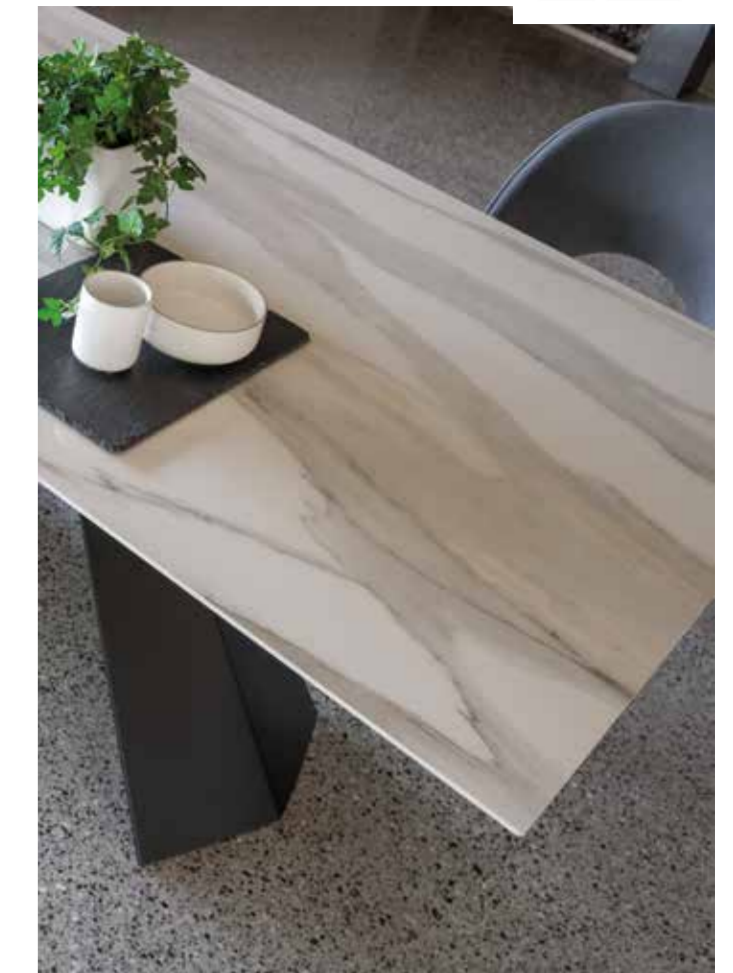

Sedia 209 Barcellona - pag. 158-159