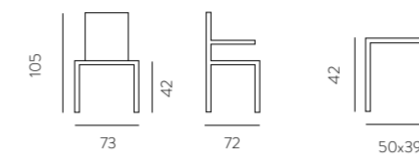

Poltrona + Pouf
Art. 424 **Sigmund**

- IMBALLO N. 1 pz.
- **NORMALMENTE IN PRONTA CONSEGNA PROMO**
- BASE FUSIONE ALLUMINIO GIREVOLE (POUF FISSO)
- **ECOPELLE NERA** COD. 001090