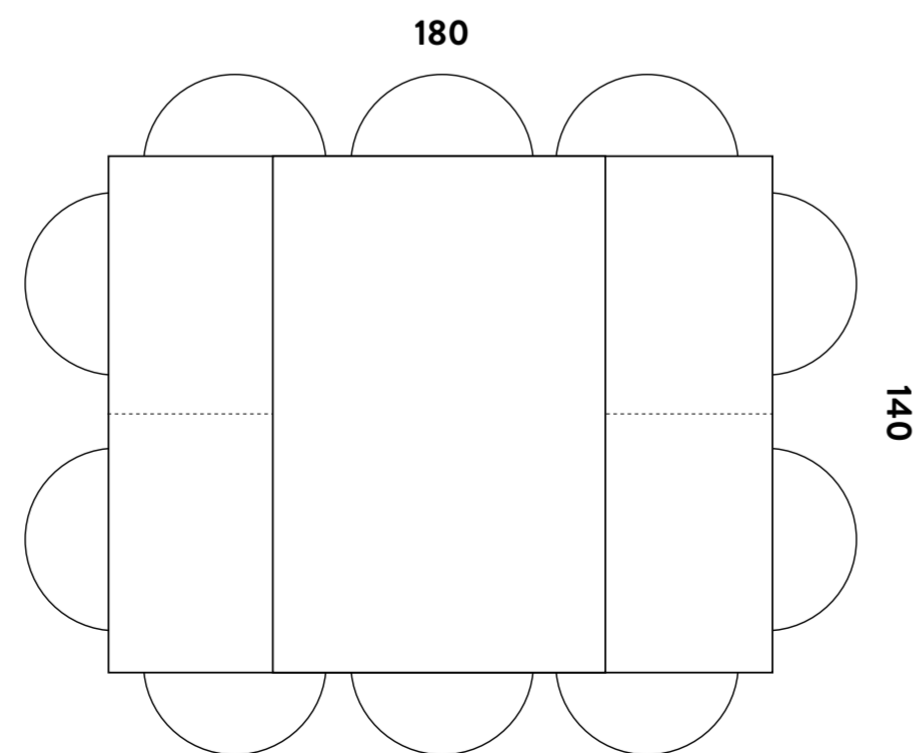

SOLO APERTURA COMPLETA (NO PARZIALE)