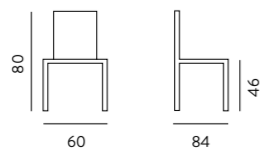

Art. 392 Ergo Chair

1. **IMBALLO N. 2 pz.**
     Imballo speciale 1 pz. + 10,00 netto
   - **NORMALMENTE IN PRONTA CONSEGNA - PROMO**
   - **STRUTTURA CROMATA**
   - **SEDILE**
     POLIPROPILENE bianco
2. COD. 00268

Art. 011 Eiffel

1. **IMBALLO N. 2 pz.**
     Imballo speciale 1 pz. + 10,00 netto
   - **NORMALMENTE IN PRONTA CONSEGNA - PROMO**
   - **STRUTTURA: CROMATA**
   - **SEDILI POLIPROPILENE: bianco-grigio quarzo-nero**
2. COD. 00149