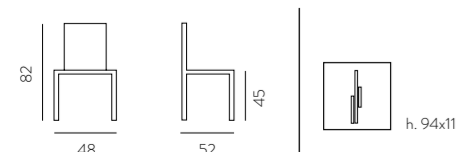

**DESIGN E ROBUSTEZZA  
ADATTA ANCHE PER OUTDOOR**

Art. 481/G Gancio COD. 0064  
(portata per questo modello 3 pz.) L40 - P 21

Art. 481/CA Carrello COD. 00128  
(portata per questo modello 6 pz.) 38x50xh119