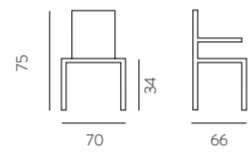

Art. 394 Candy

- IMBALLO N. 1 pz.
- **NORMALMENTE IN PRONTA CONSEGNA - PROMO**
- GAMBE MASSELLO DI FAGGIO TINTO NATURALE
  STRUTTURA POLIPROPILENE
- PP BIANCO / TESSUTO GRIGIO
- PP GRIGIO / TESSUTO GRIGIO
- PP CELESTE / TESSUTO CELESTE

COD. 00398
COD. 00398
COD. 00398

Art. 396 Candy pouf

- IMBALLO N. 1 pz.
- **NORMALMENTE IN PRONTA CONSEGNA PROMO**
- GAMBE MASSELLO DI FAGGIO TINTO NATURALE
- TESSUTO GRIGIO
- TESSUTO CELESTE

COD. 00189
COD. 00189

Poltrona Art. 420/S Sweet Home

- IMBALLO N. 1 pz.
- **NORMALMENTE IN PRONTA CONSEGNA - PROMO**
- GAMBE MASSELLO DI FRASSINO tinto naturale
- SEDILE PATCH Multicolor

COD. 00960

Pouf Art. 420/P Sweet Home

- IMBALLO N. 1 pz.
- **NORMALMENTE IN PRONTA CONSEGNA - PROMO**
- GAMBE MASSELLO DI FRASSINO tinto naturale
- SEDILE PATCH Multicolor

COD. 00260