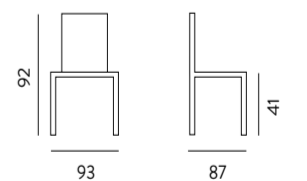

Poltrona + Pouf
Art. 424 **Sigmund**

- IMBALLO N. 1 pz.
- **NORMALMENTE IN PRONTA CONSEGNA PROMO**
- BASE FUSIONE ALLUMINIO GIREVOLE (POUF FISSO)
- **ECOPELLE NERA** COD. 001090

modello Larking
struttura nera / **tessuto grigio**

- **NORMALMENTE IN PRONTA CONSEGNA - PROMO**

divanetto Art. 398/2 125x72xH78 - HS40

COD. 00786 tessuto grigio di serie
CUSTOM: stoffa cliente (3 MT) COD. 001186 - stoffa cat.B COD. 001298

poltrona Art. 398/1 67x72xH77 - HS40

COD. 00490 tessuto grigio di serie
CUSTOM: stoffa cliente (2 MT) COD. 00990 - stoffa cat.B COD. 001070

pouf Art. 398/3 42x42xH47
disponibile da marzo 2024

COD. 00190 tessuto grigio di serie
CUSTOM: stoffa cliente (1,5 MT) COD. 00430 - stoffa cat.B COD. 00490

NEWS 23/24

Art. 385 Jorgette

poltrona lounge

stoffa CAT. B vedi pag. 252/253
stoffa CAT. C vedi pag. 252/253
stoffa cliente (3 mt)

COD. 001130
COD. 001270
COD. 001090

TEMPI 30 gg. - PROMO

NEWS 23/24