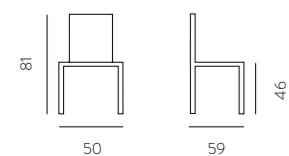

Art. 210 **Norway** nabuk

- **IMBALLO N. 2 pz.**
  Imballo speciale 1 pz. + 10,00 netto
- **NORMALMENTE IN PRONTA CONSEGNA PROMO**
- **STRUTTURA METALLO VERNICIATA NERA**
- **SEDILI**
  ECO NABUK: **beige - grigio**   COD. 00228