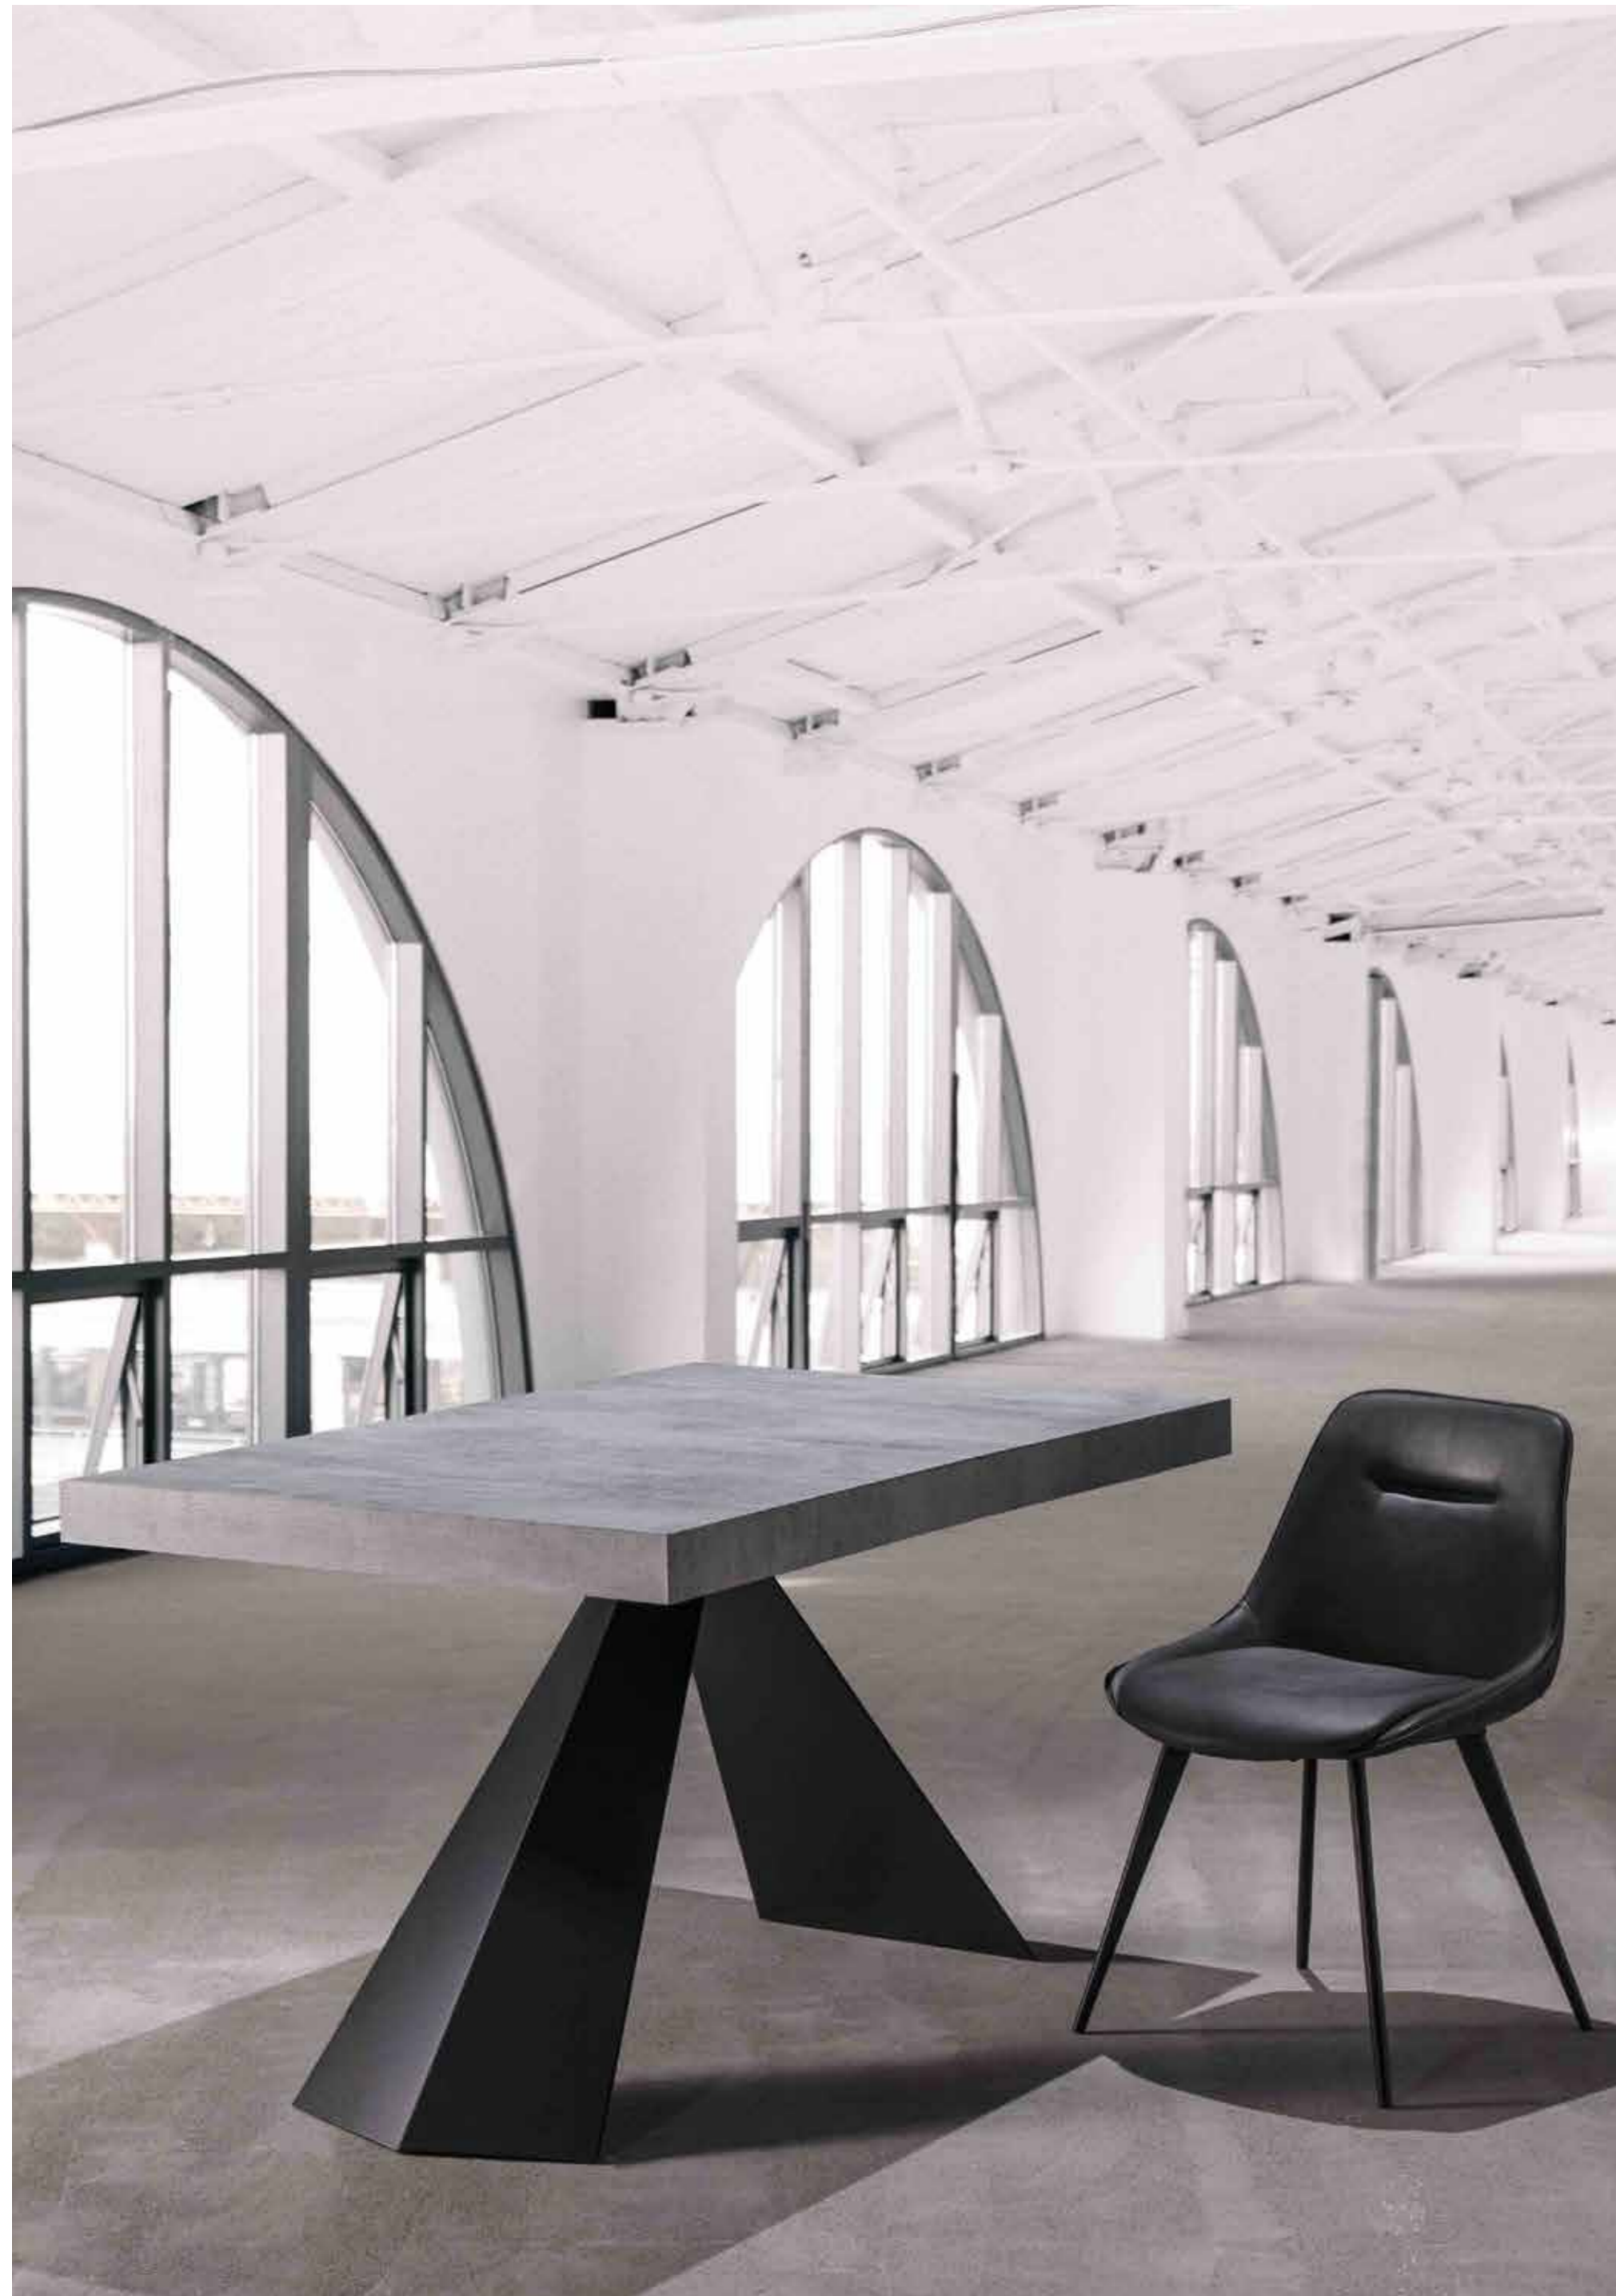

rovere nodato

cemento

antracite

basalto grey

rovere nodato

**apertura automatica sincronizzata**  
(aprendo da un lato si apre automaticamente l'altro)

cemento

Sedia 210 Norway - pag. 150-152