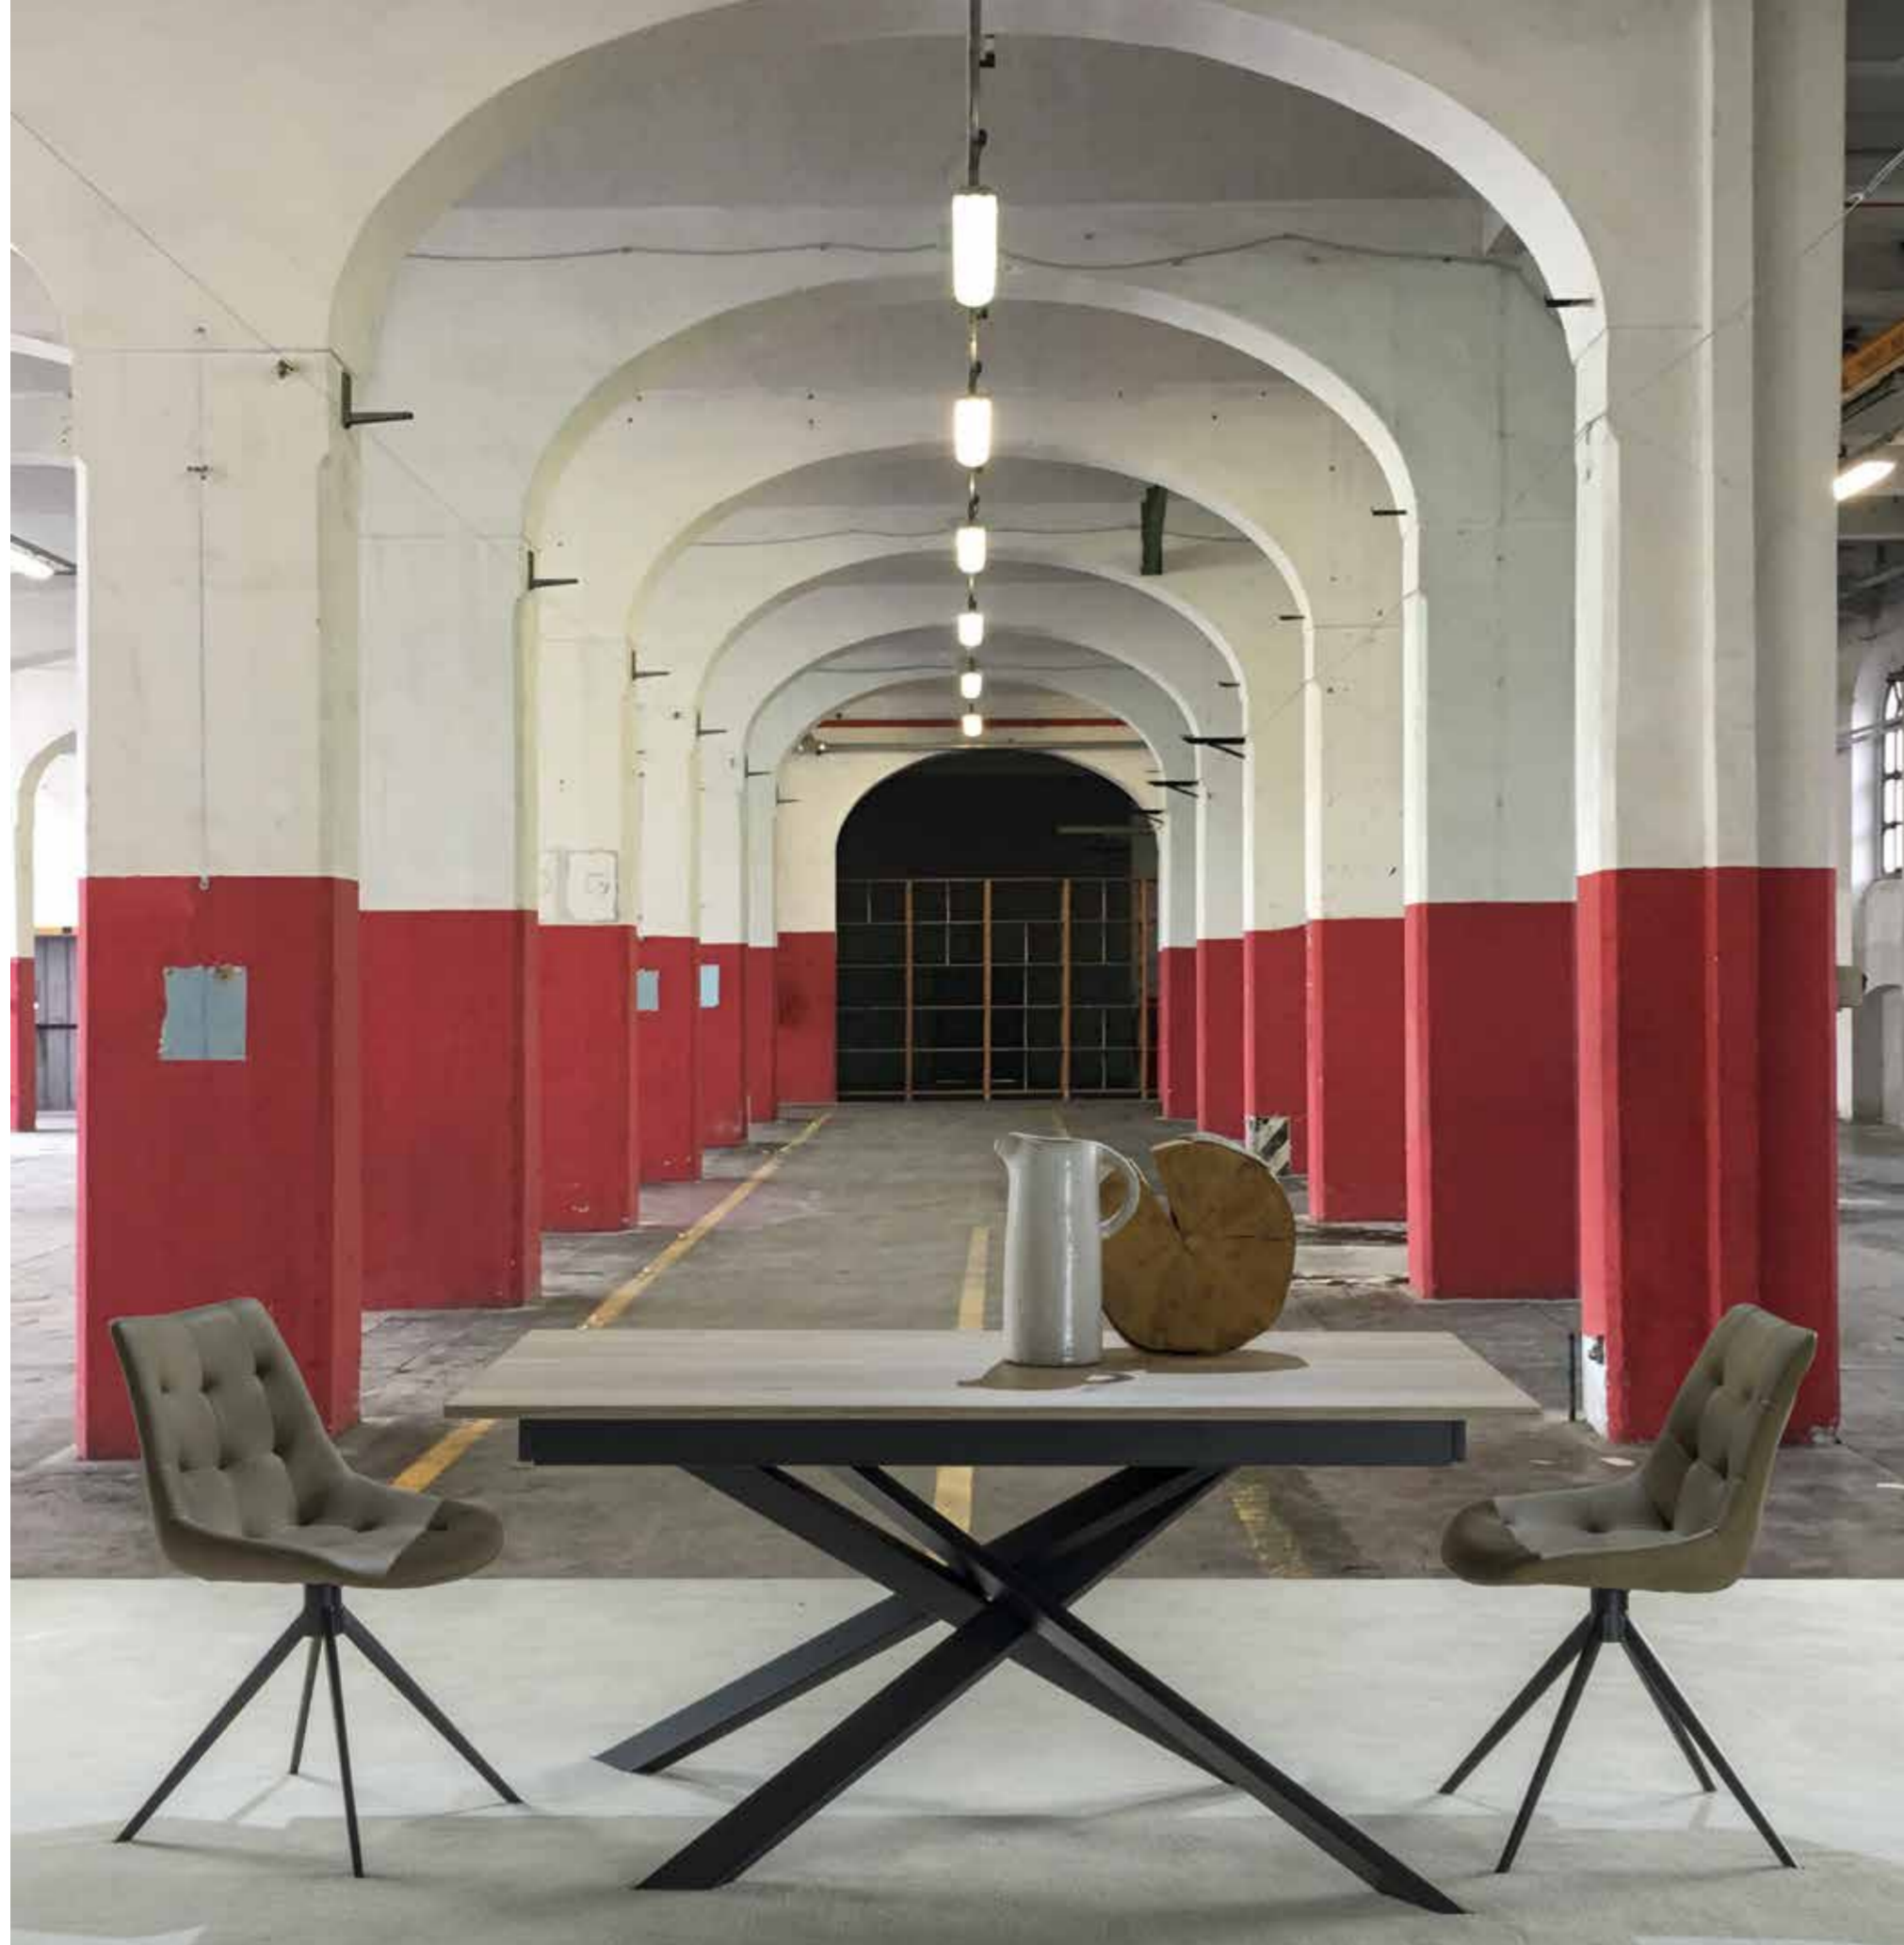

Sedia 252 **Carnaby Classic** - pag. 146-147