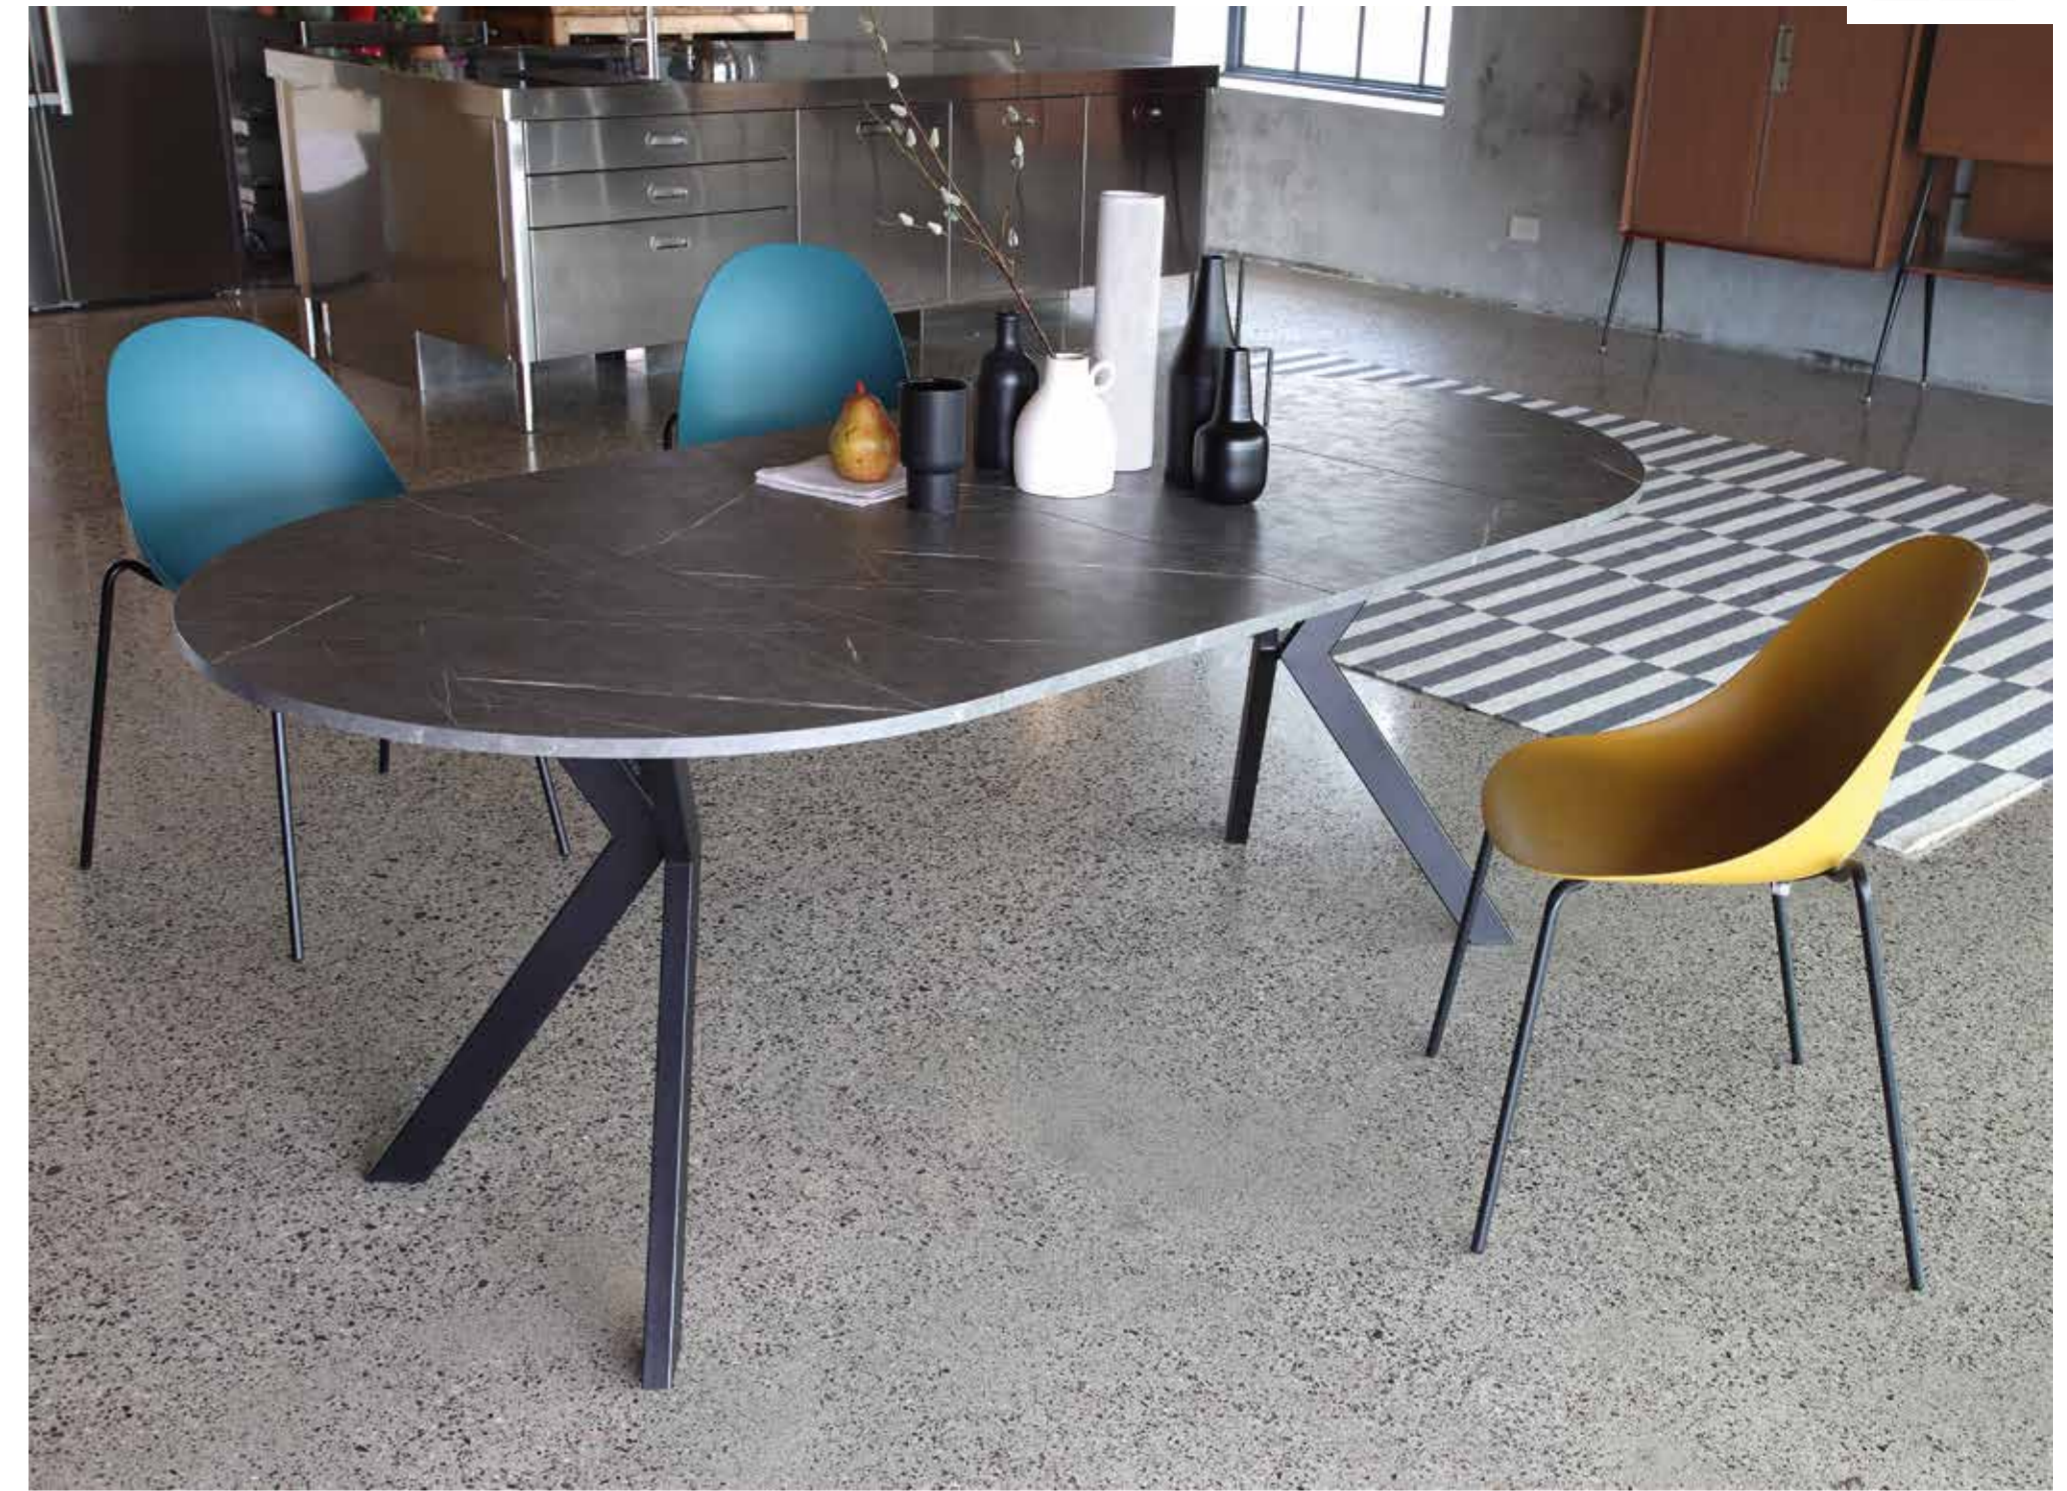

antracite

rovere nodato

pietra grey

Sedia 03 *Idol* - pag. 208-209