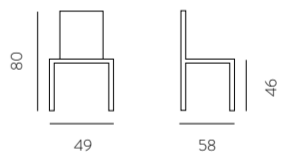

eco nabuk **GRIGIO**