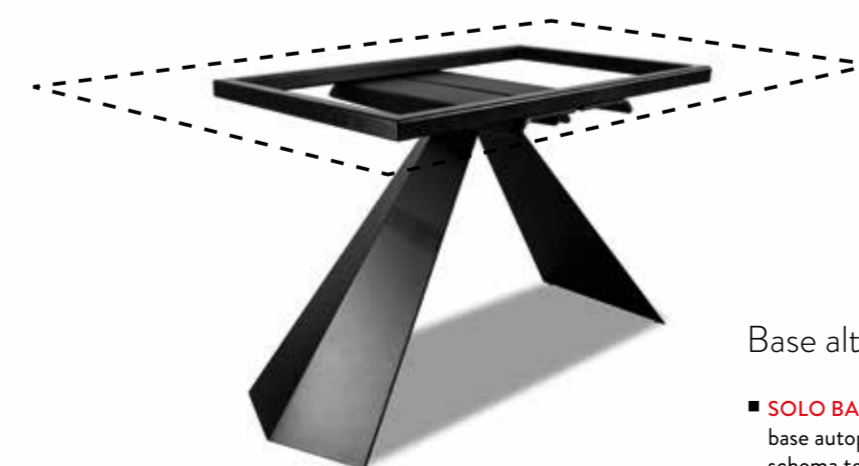

Base alternativa Art. 701 BASE Ragnar

■ **SOLO BASE PIANO CLIENTE** COD. 001270
base autoportante
schema tecnico vedi pag. 11

...Completamente in massello
Il fascino della natura,
ogni piano è unico...