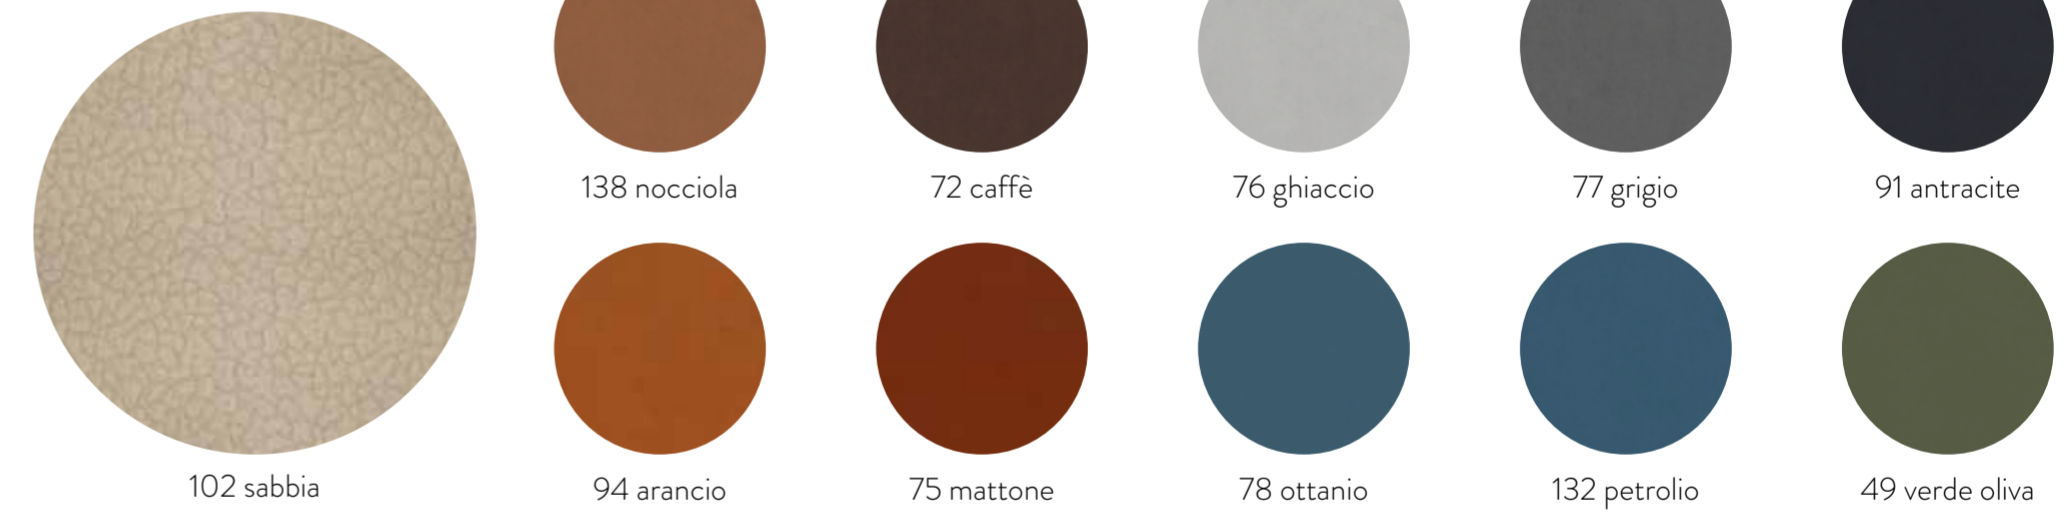

collezione CARABU (effetto nabuk)