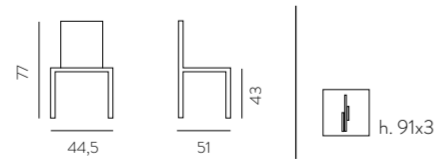

Art. 463 Bit Lux

■ **IMBALLO N. 4 pz.**
Imballo speciale 1/3 pz. + 10,00 netto

■ **NORMALMENTE IN PRONTA CONSEGNA - PROMO**

■ **STRUTTURA METALLO** CROMO

■ **SEDILI** POLIPROPILENE TRASLUCIDO COD. 0089

Art. 481/CA Carrello COD. 00128
(max 8 pz.) 38x50xh119
Art. 481/G Gancio COD. 0064
(max 6 pz.) L 40 - P 21