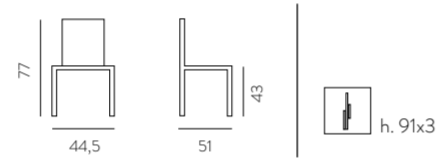

Art. 462 Bit

■ **IMBALLO N. 4 pz.**
Imballo speciale 1/3 pz. + 10,00 netto

■ **NORMALMENTE IN PRONTA CONSEGNA - PROMO**

■ **STRUTTURA** METALLO

■ **SEDILI** POLIPROPILENE: bianco-nero-brown
COD. 0068

Art. 481/CA Carrello COD. 00128

Art. 481/G Gancio COD. 0064

(max 8 pz.) 38x50xh119

(max 6 pz.) L 40 - P 21

Art. 465 Steel

■ **IMBALLO N. 6 pz.**
Imballo speciale 1/5 pz. + 10,00 netto

■ **NORMALMENTE IN PRONTA CONSEGNA - PROMO**

■ **STRUTTURA** ALLUMINIO TORTORA

■ **SEDILI** POLIPROPILENE: nero - bianco traslucido
COD. 0063

POLIPROPILENE: tortora chiaro - COD. 0063