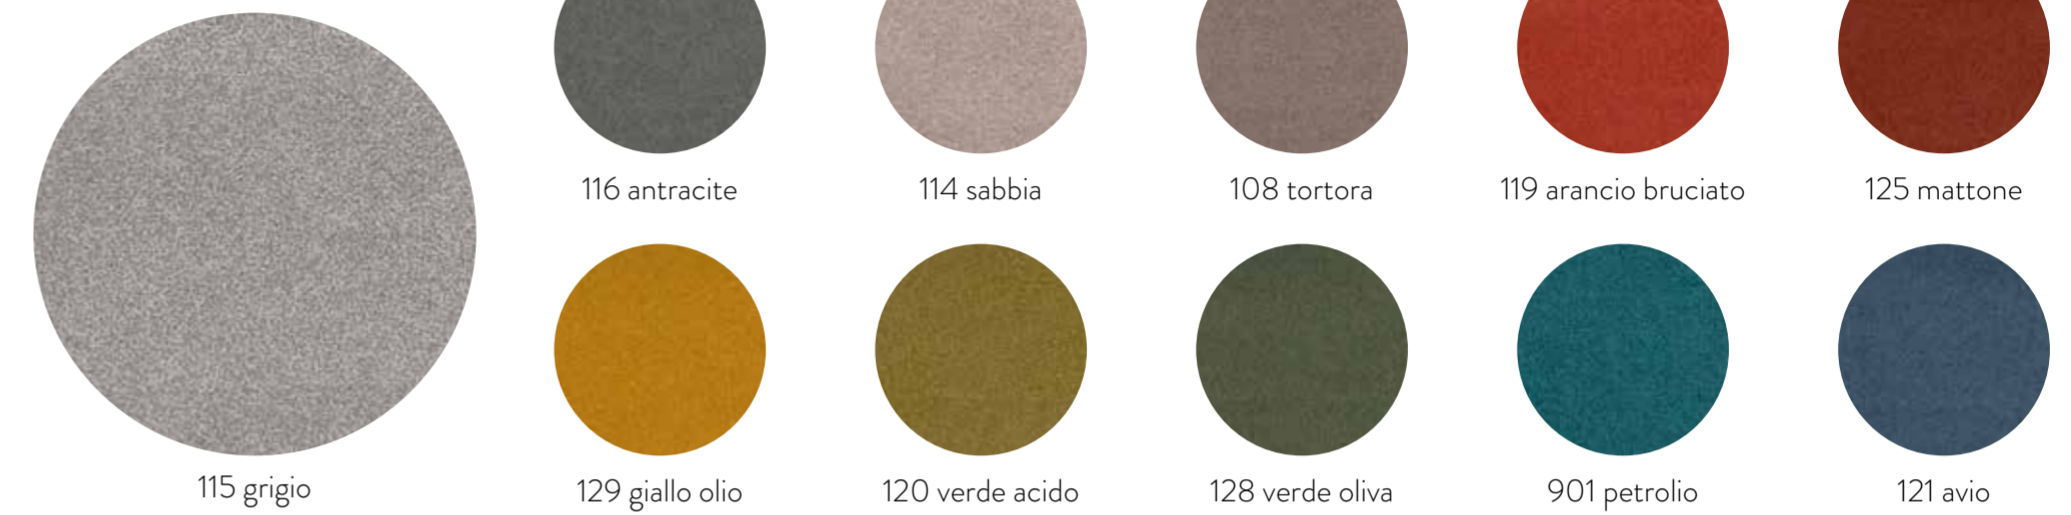

CAT C

collezione NORDIC (effetto lana)

IL VELLUTO POTREBBE PRESENTARE EFFETTI CHE NON SONO DA CONSIDERARE DIFETTOSITÀ
IN QUANTO CARATTERISTICHE DELLA COMPOSIZIONE E DEL TIPO DI LAVORAZIONE: EFFETTO
A MACCHIA O MARAZZATURA, EFFETTO CHIARO/SCURO, EFFETTO IMPRONTA