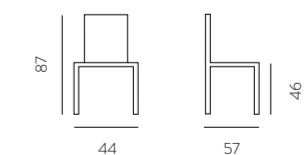

Art. 255 **Cinquecento**

- **IMBALLO N. 2 pz.**
  Imballo speciale 1 pz. + 10,00 netto
- **NORMALMENTE IN PRONTA CONSEGNA PROMO**
- **STRUTTURA METALLO VERNICIATA NERA**
- **SEDILI (no girevole)**
  ECO NABUK: **beige - grigio**   COD. 00208

eco nabuk GRIGIO

eco nabuk BEIGE