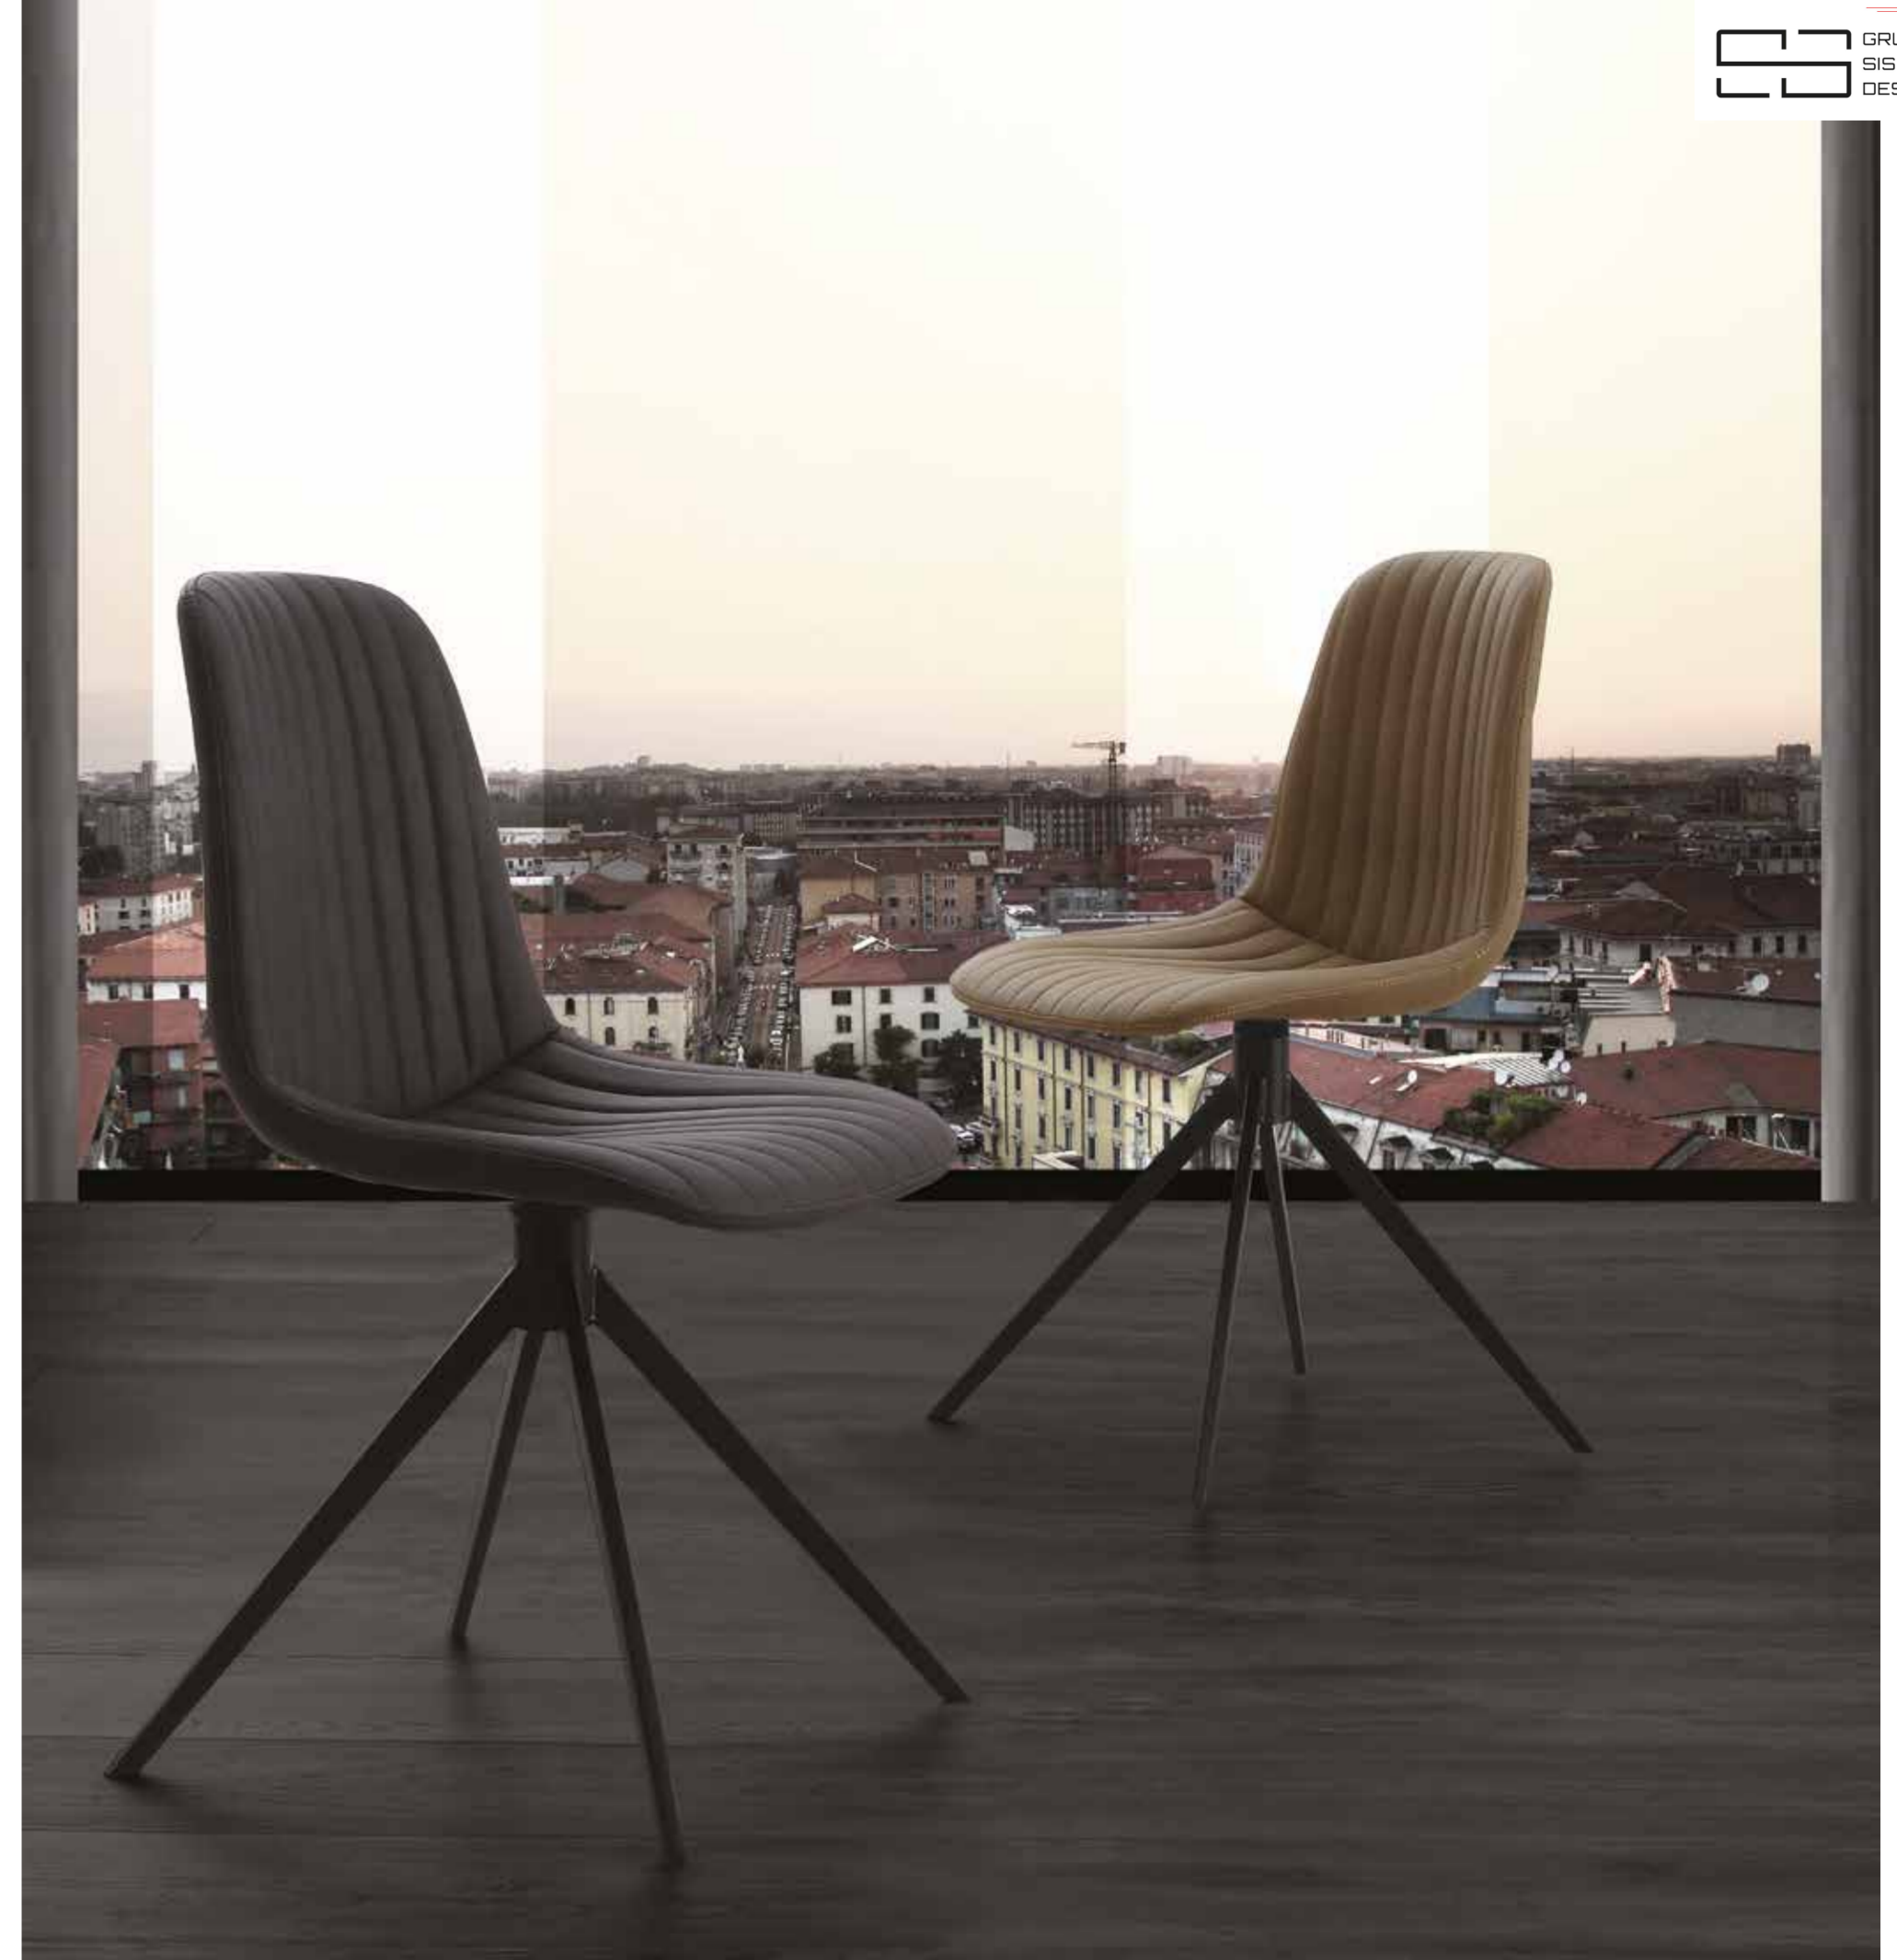

Art. 210 **Norway** nabuk

- **IMBALLO N. 2 pz.**
  Imballo speciale 1 pz. + 10,00 netto
- **NORMALMENTE IN PRONTA CONSEGNA PROMO**
- **STRUTTURA METALLO VERNICIATA NERA**
- **SEDILI**
  ECO NABUK: **beige - grigio**   COD. 00228

Art. 255 **Cinquecento**

- **IMBALLO N. 2 pz.**
  Imballo speciale 1 pz. + 10,00 netto
- **NORMALMENTE IN PRONTA CONSEGNA PROMO**
- **STRUTTURA METALLO VERNICIATA NERA**
- **SEDILI (no girevole)**
  ECO NABUK: **beige - grigio**   COD. 00208