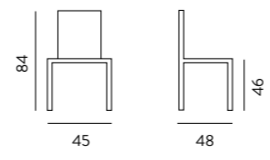

Sgabello 507 Polaris - pag. 116 - VOL. 2