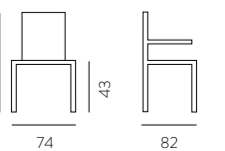

Art. 388 Hansel

- IMBALLO N. 1 pz.
- **NORMALMENTE IN PRONTA CONSEGNA - PROMO**
- STRUTTURA METALLO CROMATO/ FAGGIO NATURALE
- SCOCCA IN POLIPROPILENE BIANCO
- CUSCINO SFODERABILE SINTETICO SOFT grigio

COD. 00595

Art. 390 Gretel

- IMBALLO N. 2 pz.
  Imballo speciale 1 pz. + 10,00 netto
- **NORMALMENTE IN PRONTA CONSEGNA - PROMO**
- STRUTTURA METALLO CROMATO
- SCOCCA IN POLIPROPILENE BIANCO
- CUSCINO SFODERABILE SINTETICO SOFT grigio

COD. 00480

Sgabello/poggiapiedi
507 Polaris - pag. 116 - VOL 2