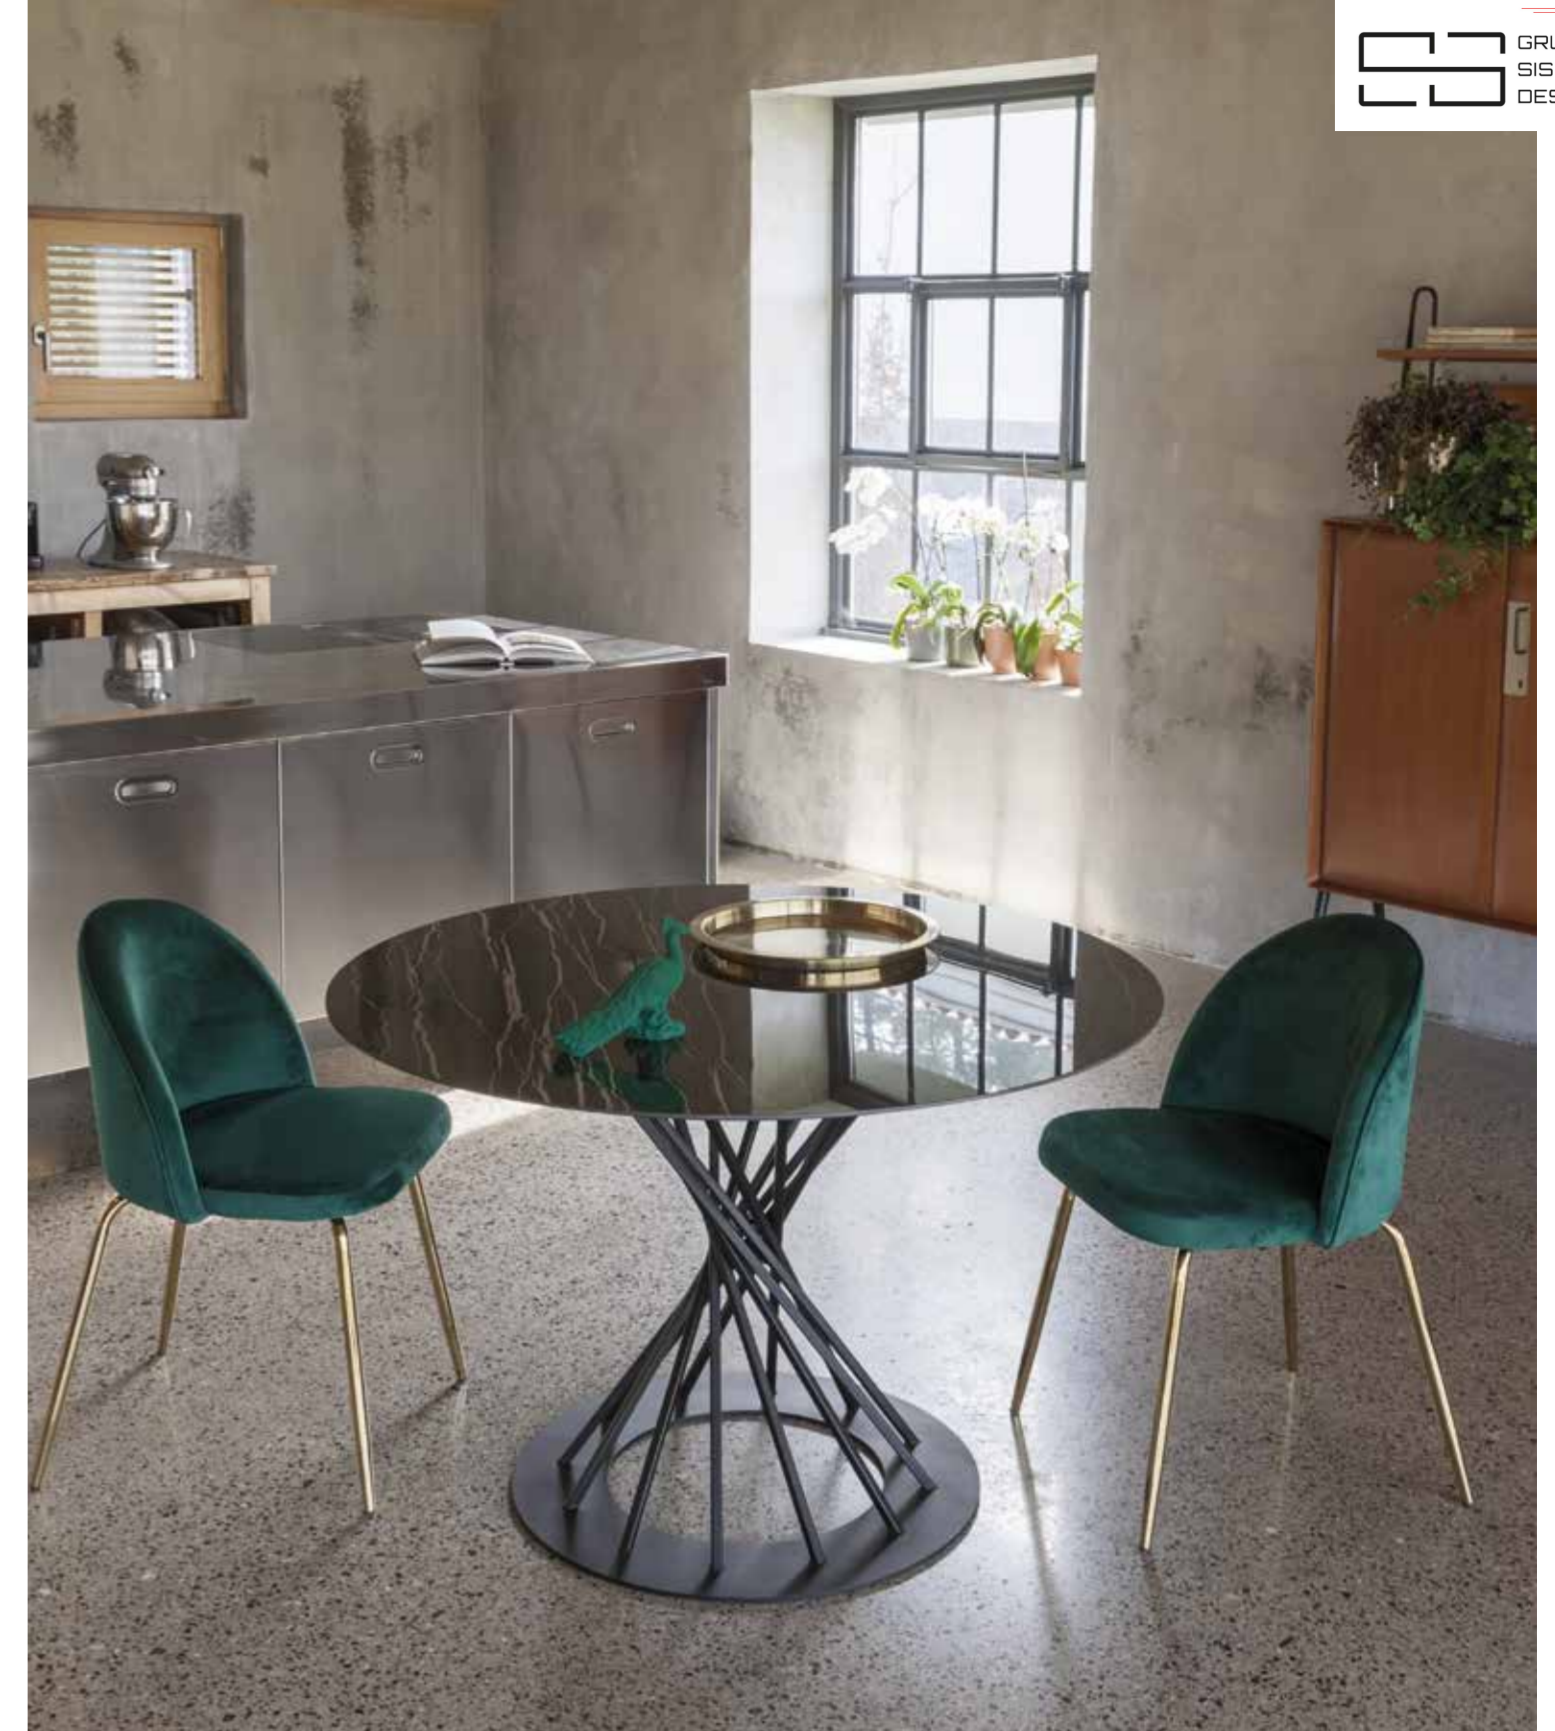

Sedia 304 Lulu - pag. 170-171