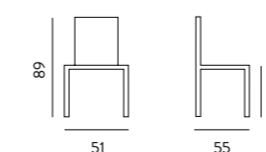

Art. 148 **Amanda**

GAMBE **ROVERE MASSELLO** TINTE:
noce canaletto - rovere - anilina nera

VELLUTO DAVIS COD. 00238
grigio 91 - antracite 95
tortora chiaro 16 - brown 26
verde pistacchio 36 - senape 41 - mattone 51

NORMALMENTE IN PRONTA CONSEGNA - PROMO