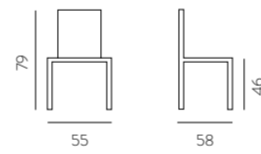

Art. 252 **Carnaby Classic**

- IMBALLO N. 2 pz.
  Imballo speciale 1 pz. + 10,00 netto
- **NORMALMENTE IN PRONTA CONSEGNA - PROMO**
- STRUTTURA METALLO VERNICIATA **NERA**
- **SEDILI (no girevole) ECO NABUK: beige - grigio** COD. 00216