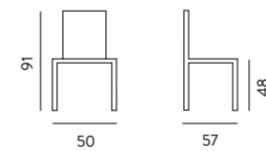

Art. 240 *Sinfonia*

- IMBALLO N. 4 pz.
  Imballo speciale 1/3 pz. + 10,00 netto
- **NORMALMENTE IN PRONTA CONSEGNA - PROMO**
- STRUTTURA METALLO
- GAMBE RIVESTITE ECOPELLE: bianco-sabbia
- GAMBE VERNICIATE IN TINTA ECOPELLE: titanio

COD. 00208
COD. 00208

L'ecopelle nei colori chiari potrebbe macchiarsi a contatto con indumenti non trattati (es. jeans).
Per la pulizia dei prodotti utilizzare solo acqua tiepida e un panno morbido in microfibra.
Non usare solventi o prodotti aggressivi.