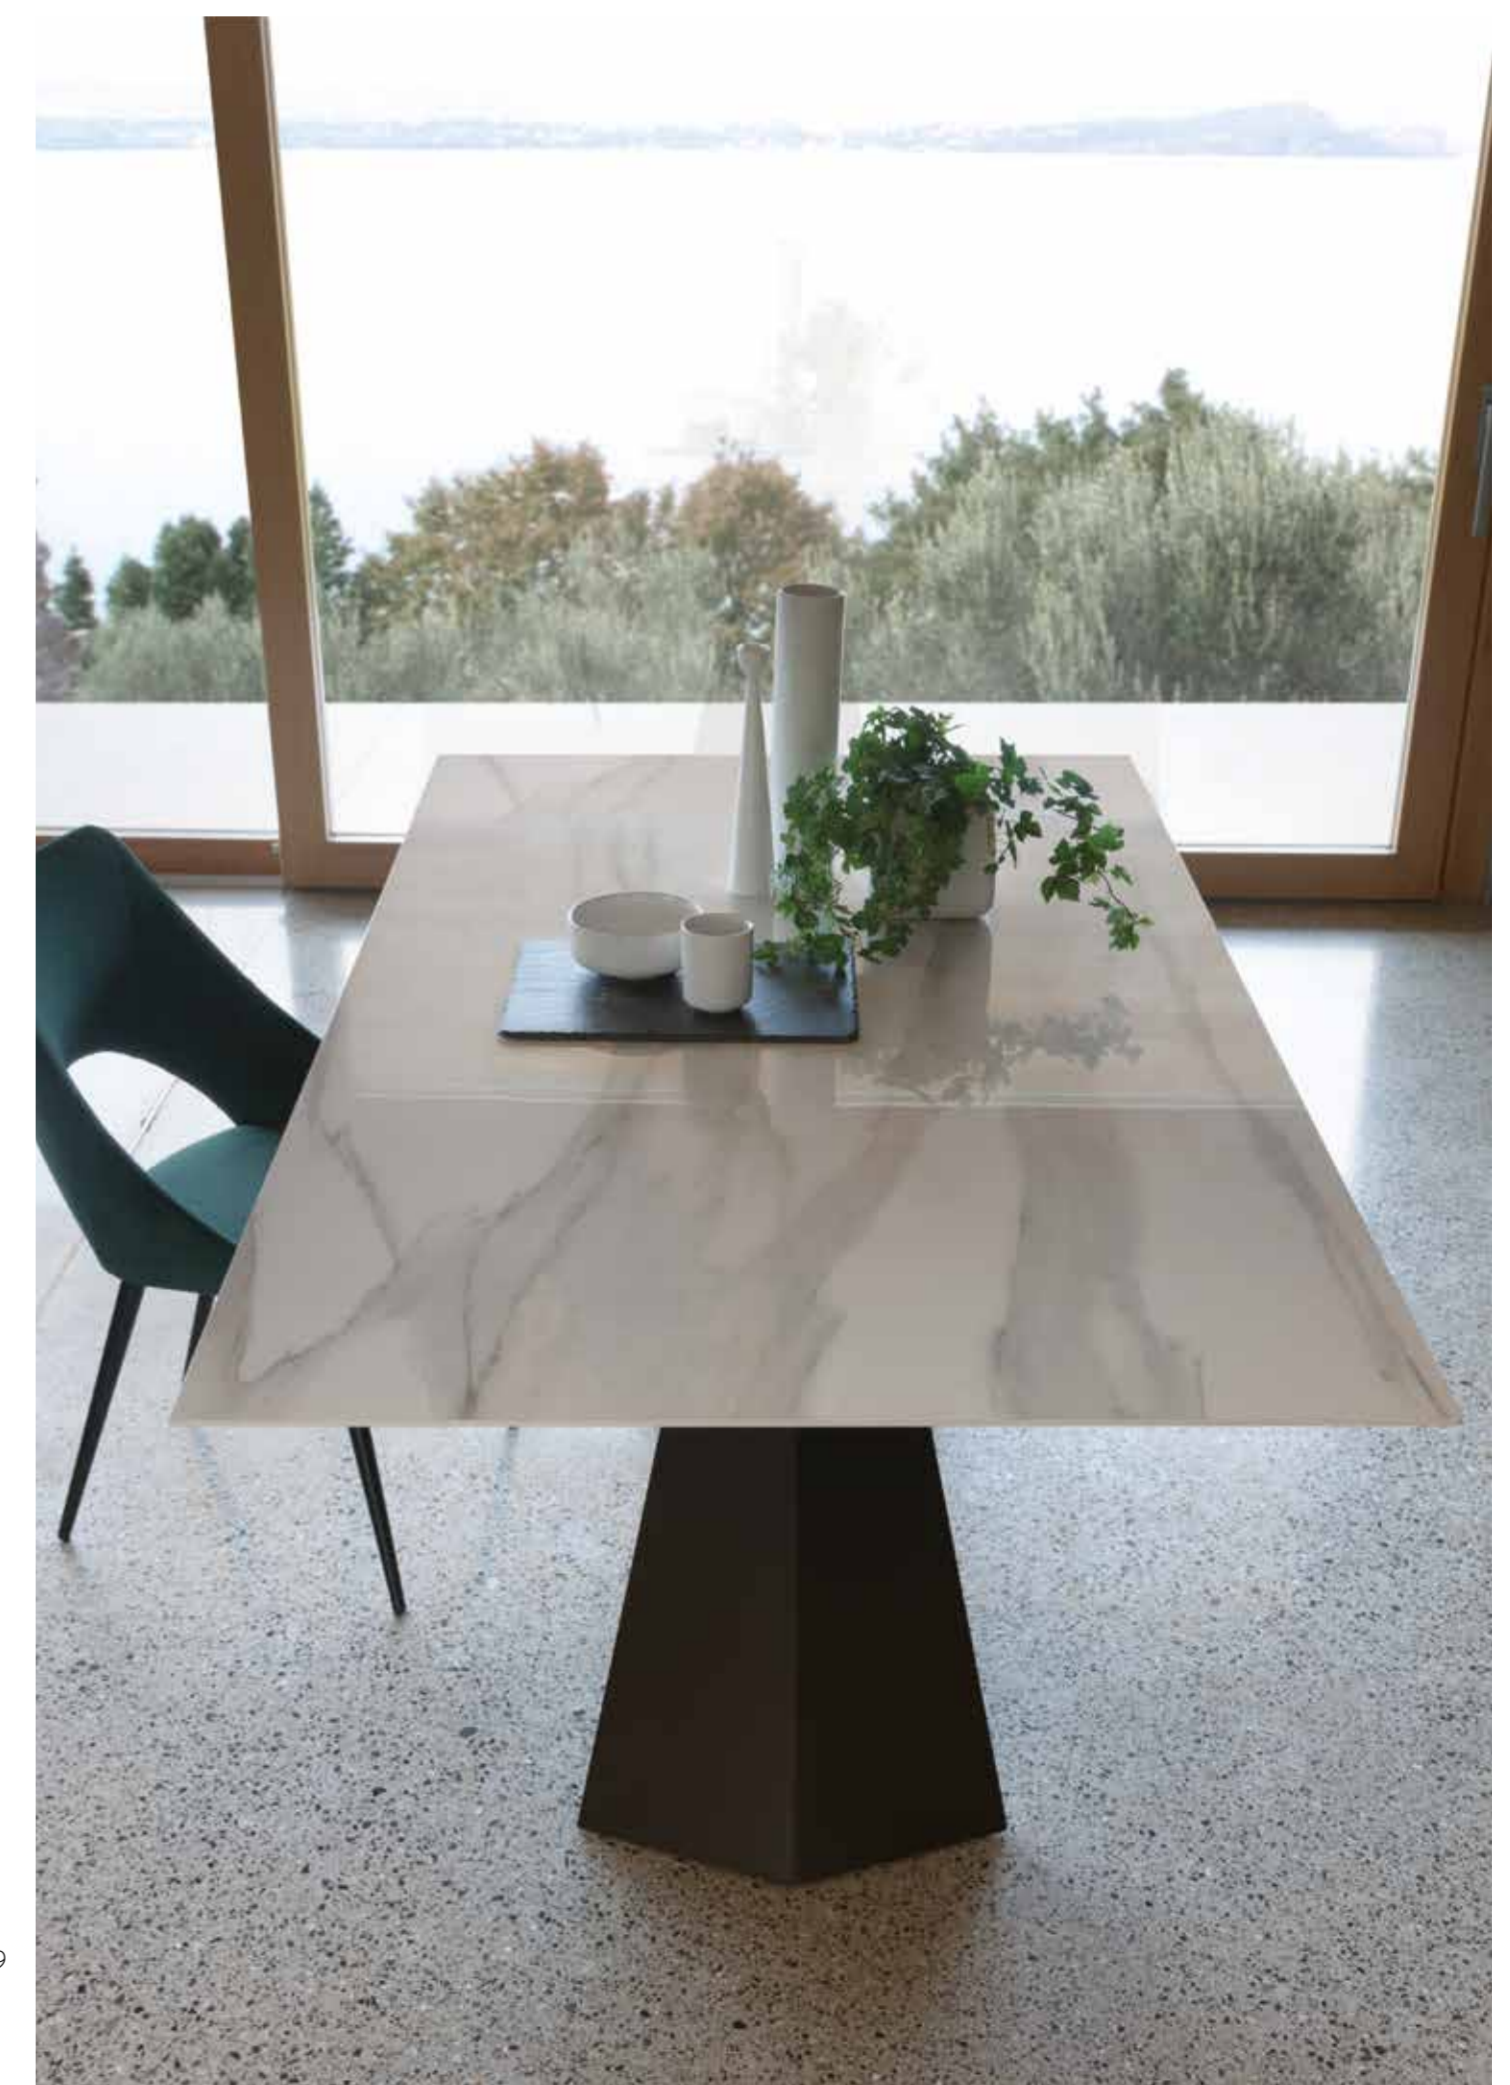

Sedia 209 Barcellona - pag. 158-159