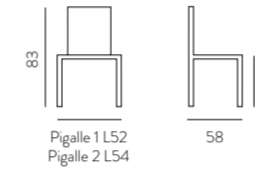

i soggetti fotografati
sono in versione velluto

semipoltroncina Art. 380 Pigalle Uno CUSTOM

■ IMBALLO N. 1 pz. **ORDINE MINIMO 4 PZ. - TEMPI 30/40 GG**
SOTTO 4 PZ. GESTIONE TECNICA € 30,00 netti

■ STRUTTURA METALLO VERNICIATA **NERA**

- VELLUTO SCHIENALE LISCIO FAST * COD. 00280
- VELLUTO SCHIENALE LISCIO COD. 00290
- VELLUTO SCHIENALE TRAPUNTATO COD. 00320 ordine min. 6 pz.

■ **STOFFA AQUACLEAN**
SCHIENALE SOLO LISCIO (NO TRAPUNTATO) COD. 00330

- **STOFFA CLIENTE** (1,5 MT) COD. 00220
- SUPPLEMENTO PER GOMMA IGNIFUGA COD. 0015
- SUPPLEMENTO PER VELLUTO IGNIFUGO COD. 0020 ordine min. 12 pz.

* CONSEGNA VELOCE
COLORI:
VERDE
OTTANIO
GIALLO
MATTONE
ROSA

campionario
completo
vedi pag. 252

poltroncina Art. 381 Pigalle Due

■ IMBALLO N. 1 pz. **ORDINE MINIMO 4 PZ. - TEMPI 30/40 GG**
SOTTO 4 PZ. GESTIONE TECNICA € 30,00 netti

■ STRUTTURA METALLO VERNICIATA **NERA**

- VELLUTO SCHIENALE LISCIO FAST * COD. 00295
- VELLUTO SCHIENALE LISCIO COD. 00305
- VELLUTO SCHIENALE TRAPUNTATO COD. 00335 ordine min. 6 pz.

■ **STOFFA AQUACLEAN**
SCHIENALE SOLO LISCIO (NO TRAPUNTATO) COD. 00345

- **STOFFA CLIENTE** (1,5 MT) COD. 00235
- SUPPLEMENTO PER GOMMA IGNIFUGA COD. 0015
- SUPPLEMENTO PER VELLUTO IGNIFUGO COD. 0020 ordine min. 12 pz.