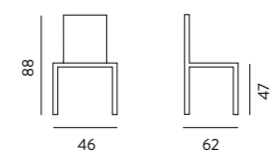

Art. 296 Giada

■ **IMBALLO N. 2 pz.**
Imballo speciale 1 pz. + 10,00 netto

■ **NORMALMENTE IN PRONTA CONSEGNA - PROMO**

■ **STRUTTURA:** CROMATO

■ **SEDILI**
ECOPELLE: sabbia-grigio titanio
eliminato: bianco - nero