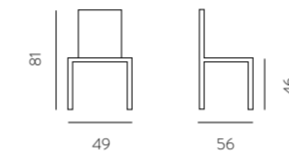

Art. 253/CS Carnaby custom

■ **ORDINE MINIMO 4 PZ.**
SOTTO 4 PZ. GESTIONE TECNICA € 30,00 netti
TEMPI 30 GG - PROMO

■ **STRUTTURA METALLO VERNICIATA NERA**

- VELLUTO ANTIMACCHIA vedi pag. 252   **COD. 00320**
- AQUACLEAN vedi pag. 253   **COD. 00360**
- STOFFA CLIENTE (1,5 MT)   **COD. 00280**

Il velluto potrebbe presentare effetti che non sono da considerare difettosità in quanto caratteristiche della composizione e del tipo di lavorazione: effetto a macchia o marazzatura, effetto chiaro/scuro, effetto impronta

solo versione 4 gambe
per forniture in fase d'ordine verrà richiesto un anticipo per la produzione