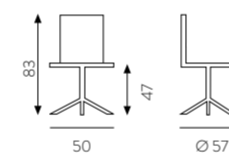

Art. 249 Charme

- IMBALLO N. 1 pz.
- **NORMALMENTE IN PRONTA CONSEGNA - PROMO**
- STRUTTURA GIREVOLE ACCIAIO VERNICIATA: bianca - nero opaco
- SEDILE GIREVOLE - ALTEZZA FISSA
  ECOPELLE: bianco - nero

COD. 00326