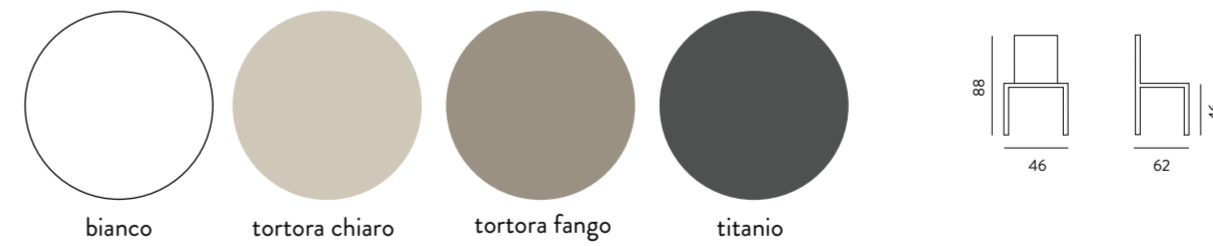

Art. 234 **Vogue**

- **IMBALLO N. 4 pz.**
  Imballo speciale 1/3 pz. + 10,00 netto
- **NORMALMENTE IN PRONTA CONSEGNA - PROMO**

■ **STRUTTURA:** ECOPELLE IN TINTA

■ **SEDILI:** ECOPELLE: bianco - tortora chiaro - tortora fango - titanio COD. 00198