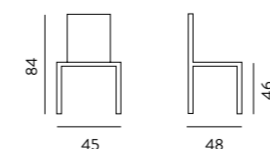

Art. 289 Shell Dress

1. IMBALLO N. 2 pz.
     Imballo speciale 1 pz. + 10,00 netto
   - **NORMALMENTE IN PRONTA CONSEGNA - PROMO**
   - GAMBE:
     MASSELLO DI FAGGIO: tinto naturale
   - SEDILE:
     IMBOTTITO: cotone chambray antracite
2. COD. 00202