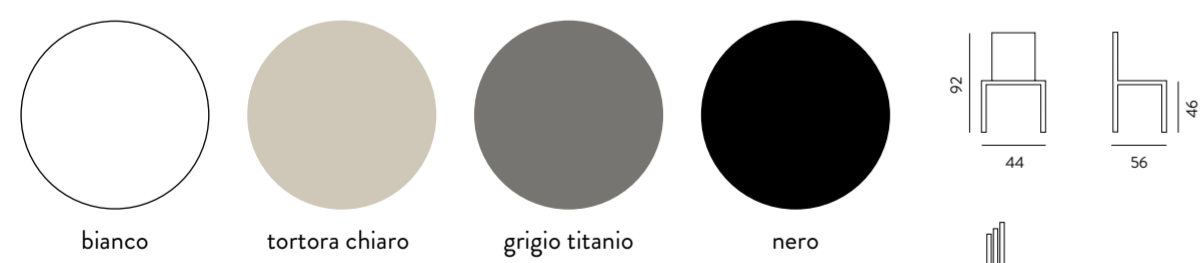

Art. 213 Hellen Classic

■ IMBALLO N. 4 pz.
Imballo speciale 1/3 pz. + 10,00 netto

■ **NORMALMENTE IN PRONTA CONSEGNA - PROMO**

■ STRUTTURA:	ECOPELLE IN TINTA	VERNICIATA IN TINTA
■ SEDILI		
ECOPELLE: bianco - nero	-	COD. 00167
ECOPELLE: tortora chiaro - grigio titanio	COD. 00167	-