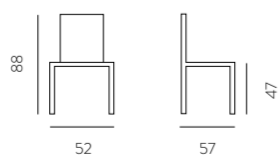

Art. 100 Roma

- IMBALLO N. 2 pz.
  Imballo speciale 1 pz. + 10,00 netto
- **NORMALMENTE IN PRONTA CONSEGNA - PROMO**
- BASE 4 GAMBE VERNICIATA NERA
- ECOPELLE, SEDILE LISCIA / SCHIENALE STAMPATO A RILIEVO:

tortora chiaro - nociola - titanio   COD. 00248