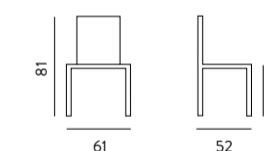

Art. 212 Cabiria Classic

disponibile solo con tessuto di serie

- IMBALLO N. 1 pz.
- **NORMALMENTE IN PRONTA CONSEGNA - PROMO**
- BASE RAGNO VERNICIATA NERA (non girevole)
- ECOPELLE EFFETTO NABUK: beige-grigio COD. 00338
- VELLUTO ANTIMACCHIA grigio cenere COD. 00338

Il velluto potrebbe presentare effetti che non sono da considerare difettosità in quanto caratteristiche della composizione e del tipo di lavorazione: effetto a macchia o marazzatura, effetto chiaro/scuro, effetto impronta