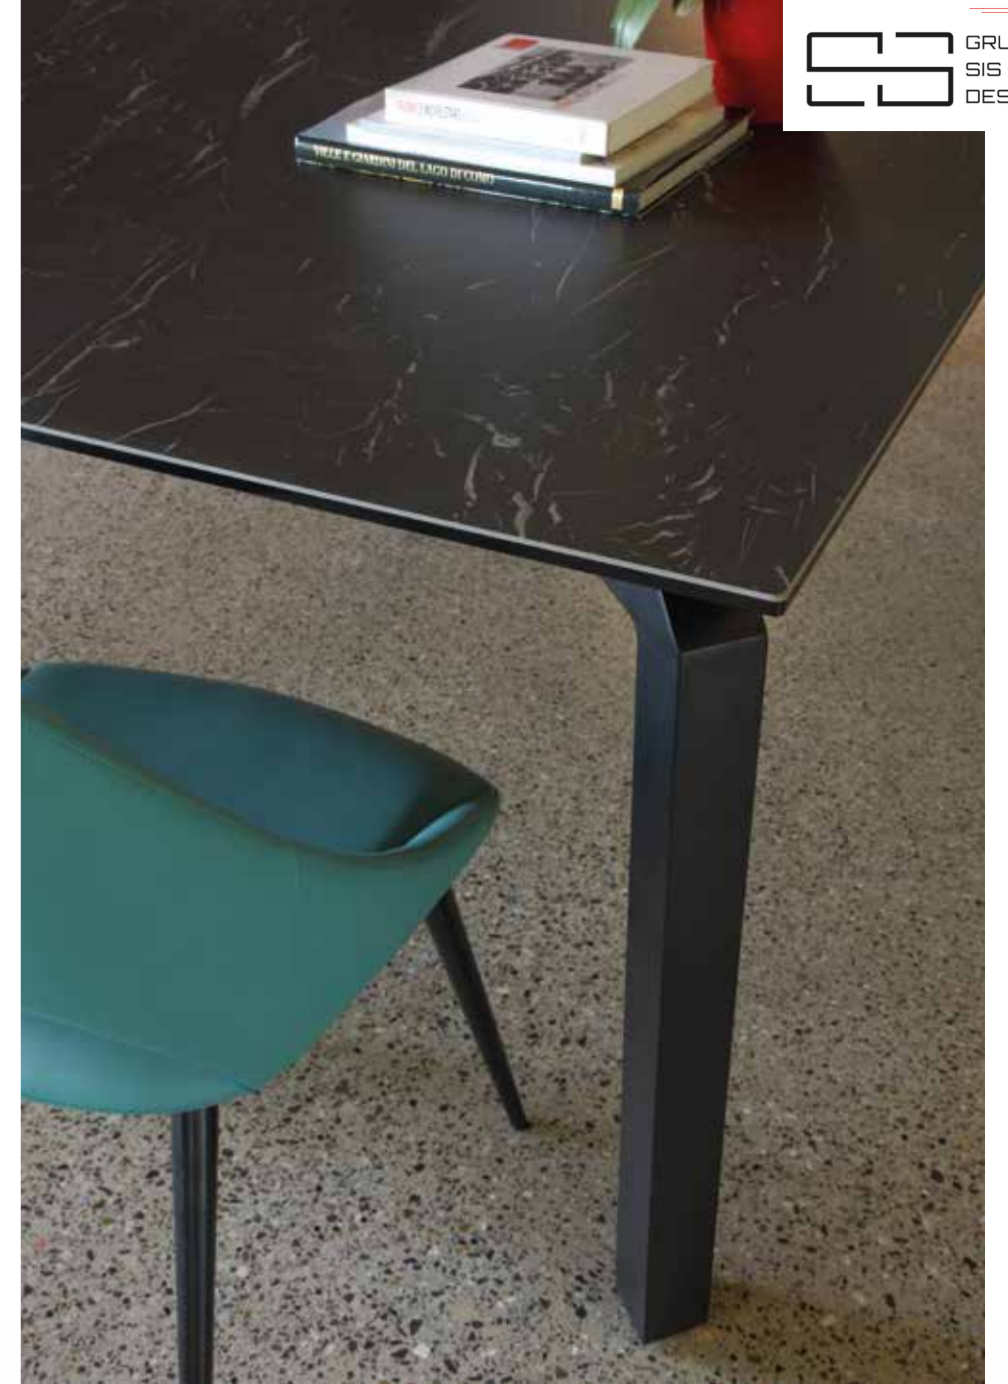

Sedia 209 **Barcellona** - pag. 158-159

Art. 652 **Atlante**

■ **NORMALMENTE IN PRONTA CONSEGNA - PROMO**

PIANO vetro ceramica spessore 3+10 mm /STRUTTURA verniciata nera
ALLUNGA A PORTAFOGLIO ceramica su MDF

■ PIANO H 76 ceramica **BLACK STONE SOFT TOUCH**

■ MISURE:

160 x 100 aperto 220   COD. 001890

180 x 100 aperto 240   COD. 001980