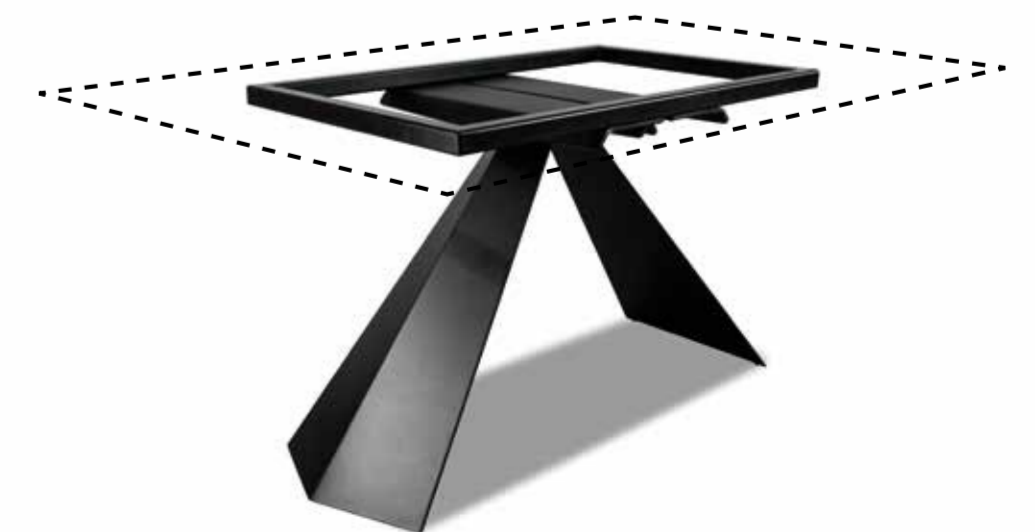

Art. 606 Ragnar Ellittico

■ **NORMALMENTE IN PRONTA CONSEGNA - PROMO**

■ **STRUTTURA ACCIAIO VERNICIATO NERO**

■ **PIANO CERAMICA FLORIM LUCIDA**
(SPESSORE 6 MM + 18 MM NOBILITATO H 76)

■ **MISURE:**
CALACATTA ORO LUCIDO
200 x 100 COD. 002690

THUNDER NIGHT LUCIDO
200 x 100 COD. 002690

SOLO BASE MOD. RAGNAR - PIANO CLIENTE SOLO FISSO
compreso telaio sottostruttura per piano fisso Art. 701 TL
gambe fissabili a tre posizioni (vedi schema sotto) COD. 001270

per piano vetro coprente NB ad appoggio
(no trasparente - max 250)
vite regolabile con ventose, H 2 cm
set 10 pz. COD. 0040