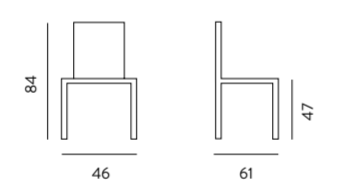

Supplemento gomma ignifuga + € 15,00
Supplemento velluto ignifugo + € 20,00
NB: ordine minimo 20 pz.

L'ecopelle nei colori chiari potrebbe macchiarsi a contatto con indumenti non trattati (es. jeans).
Per la pulizia dei prodotti utilizzare solo acqua tiepida e un panno morbido in microfibra. Non usare solventi o prodotti aggressivi.
La tinta delle gambe, essendo materiale naturale, può variare da partita a partita

Art. 130 Finland

- IMBALLO N. 4 pz.
  Imballo speciale 1/3 pz. + 10,00 netto
- **NORMALMENTE IN PRONTA CONSEGNA - PROMO**
- **GAMBE:**
  MASSELLO TINTO: naturale - noce medio
- **SEDILE:**
  ECOPELLE: bianca - sabbia - titanio

COD. 00206

SCARICA QR
PER LE INCREDIBILI PERFORMANCE

CUSTOM
stoffa cliente COD. 00265
mt. 1,3 cad.

tessuto cat. B COD. 00297
ECOPELLE - VELLUTO - TESSUTO FAST CLEAN

ECONABUK
FAST CLEAN IDROREPELENTE