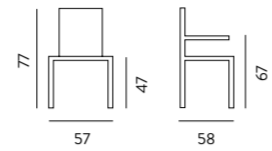

Art. 026 Nordika

1. **IMBALLO N. 2 pz.**
     Imballo speciale 1 pz. + 10,00 netto
   - **NORMALMENTE IN PRONTA CONSEGNA - PROMO**
   - **CUSCINO COTONE ANTRACITE**
   - **GAMBE:**
     MASSELLO DI FAGGIO: tinto naturale
   - **SEDILE:**
     POLIPROPILENE: bianco
2. COD. 00256

Art. 392 Ergo Chair

1. **IMBALLO N. 2 pz.**
     Imballo speciale 1 pz. + 10,00 netto
   - **NORMALMENTE IN PRONTA CONSEGNA - PROMO**
   - **STRUTTURA CROMATA**
   - **SEDILE**
     POLIPROPILENE bianco
2. COD. 00268

Art. 011 Eiffel

1. **IMBALLO N. 2 pz.**
     Imballo speciale 1 pz. + 10,00 netto
   - **NORMALMENTE IN PRONTA CONSEGNA - PROMO**
   - **STRUTTURA: CROMATA**
   - **SEDILI POLIPROPILENE: bianco-grigio quarzo-nero**
2. COD. 00149