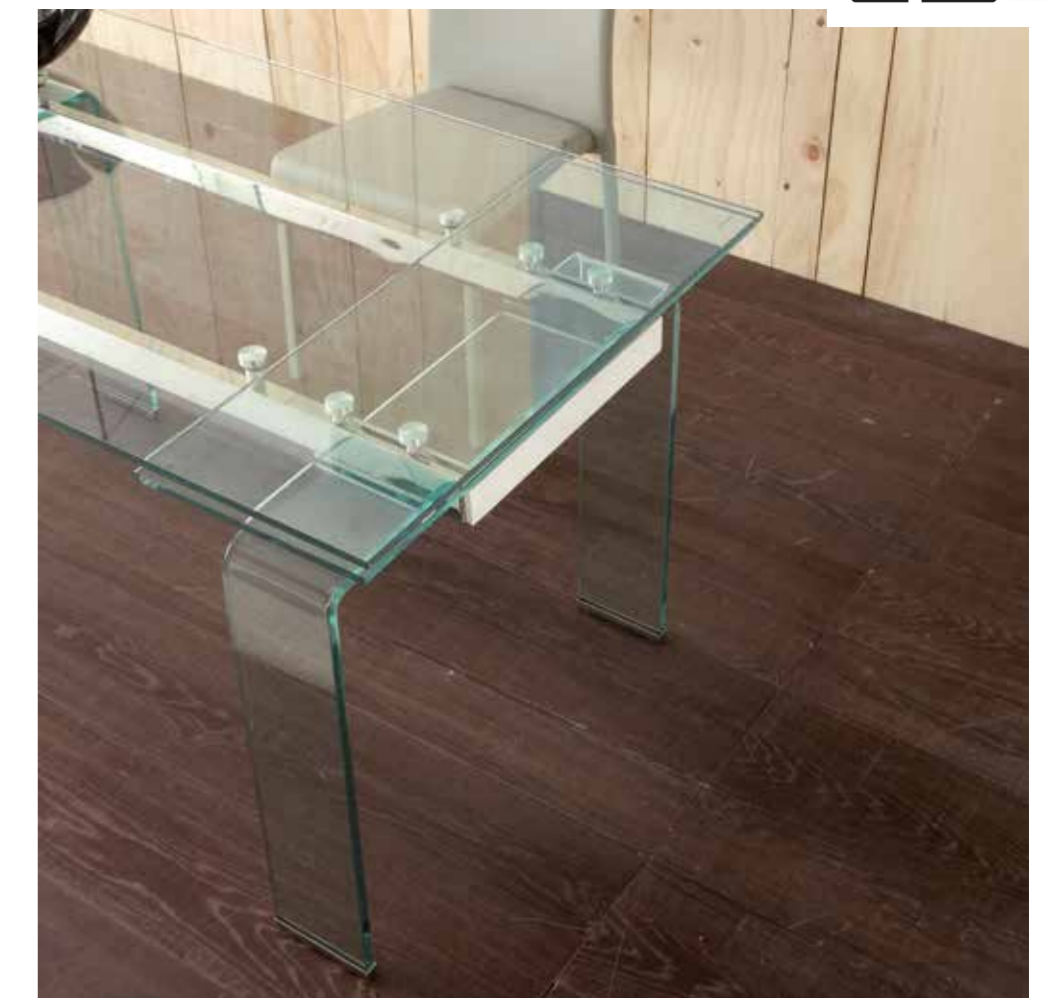

## Art. 674 Tokio Glass

■ **NORMALMENTE IN PRONTA CONSEGNA - PROMO**

■ STRUTTURA METALLO VERNICIATO  
PIANI VETRO TEMPERATO TRASPARENTE - 10 MM

■ MISURE: 160 x 90 aperto 240 - H 76

COD. 001280

- STRUTTURA tortora chiaro
- STRUTTURA bianca (vedi pag. prima)
- STRUTTURA nera (vedi pag. prima)

### Art. 676/2 Mini Glass

■ **NORMALMENTE IN PRONTA CONSEGNA - PROMO**

■ VETRO TEMPERATO TRASPARENTE, SPESSORE PIANO 10 MM  
CON GAMBE SPESSORE 18 MM L15 CM, SPAZIO TRA LE DUE GAMBE 87 CM

■ STRUTTURA METALLO CROMATO