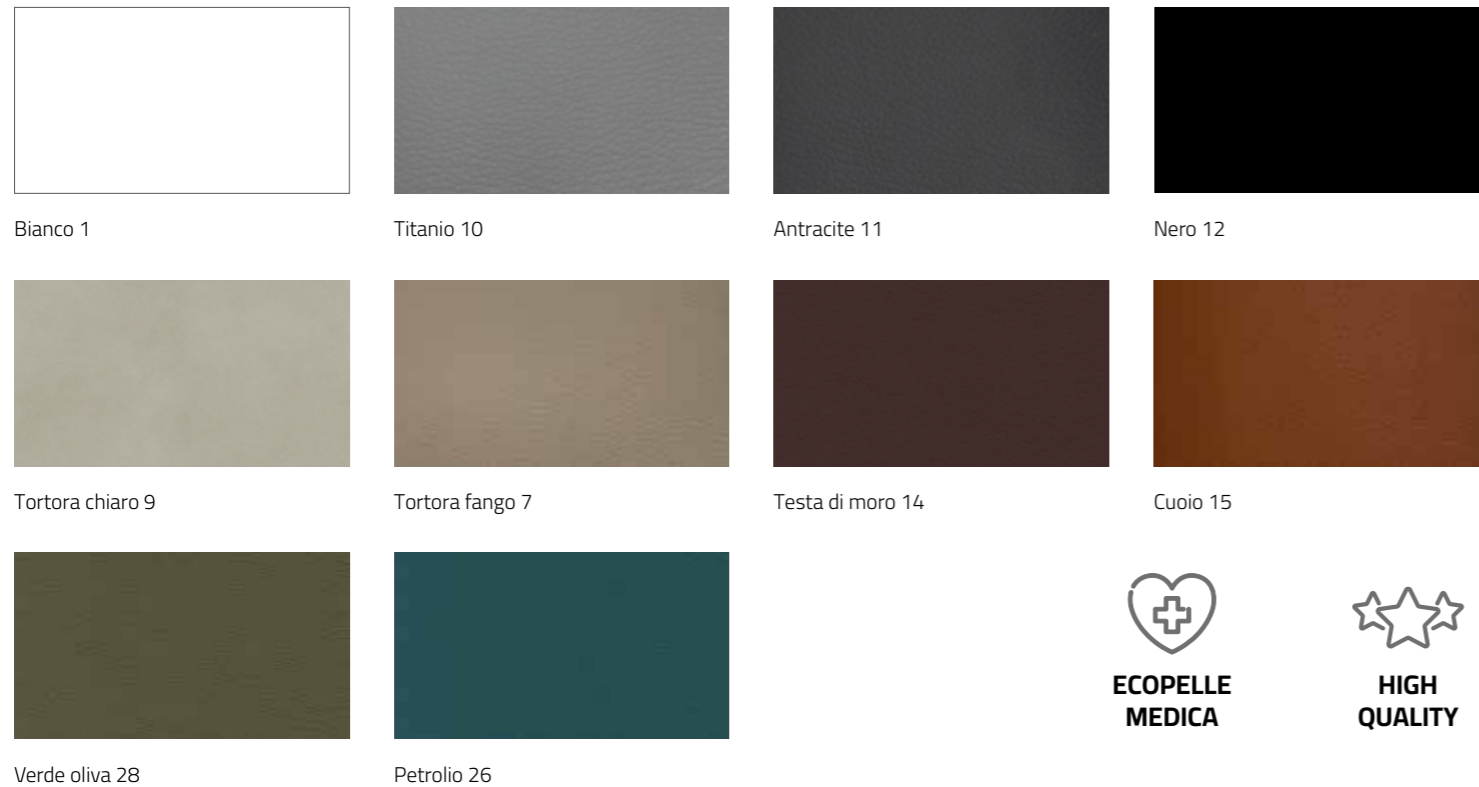

Ecopelle Evo ignifuga CAT. B