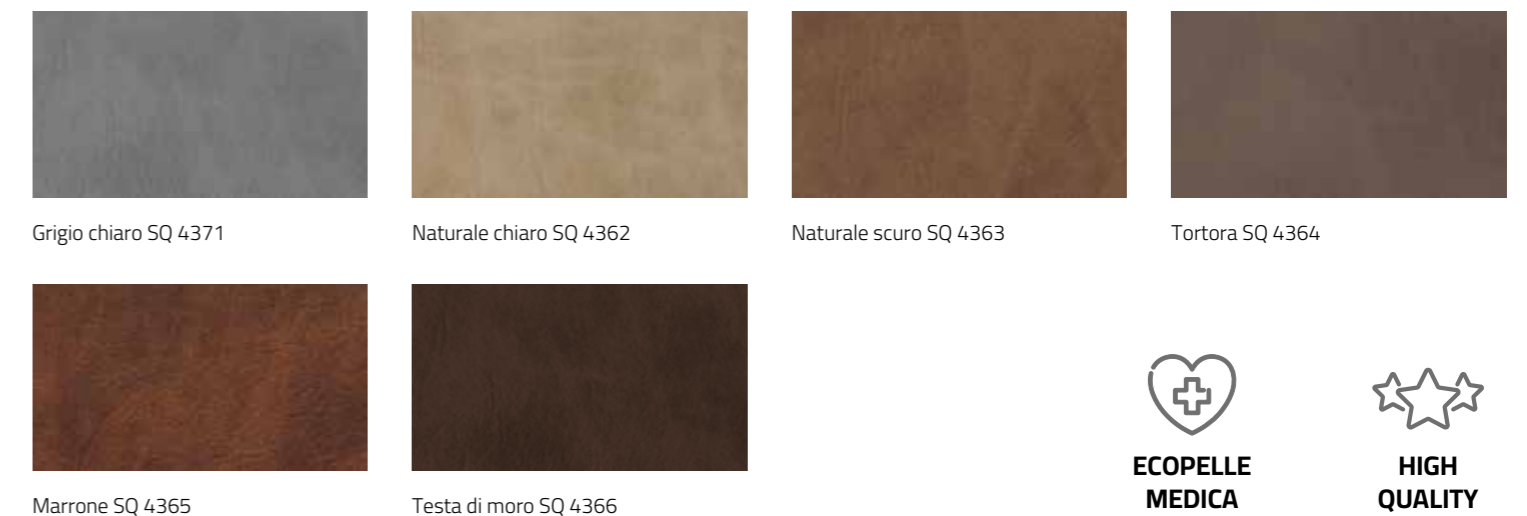

Ecopelle Squalo CAT. B

Effetto pelle animale anticato