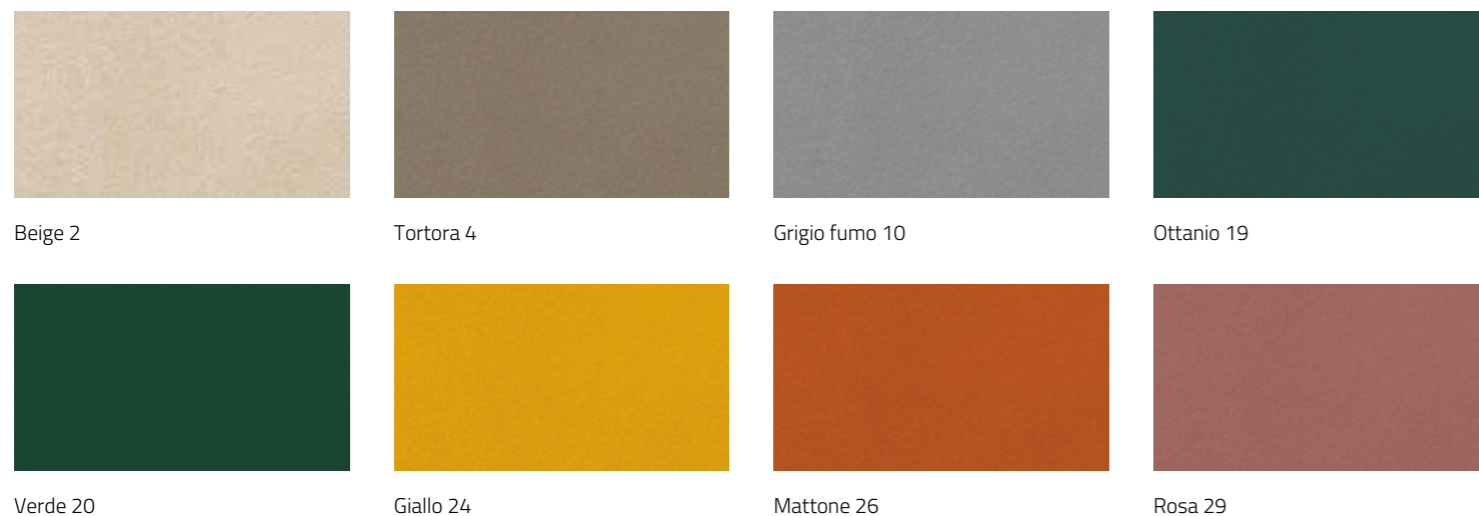

Ecopelle Nabuk CAT. B

(supporto cotone - PVC 69% - Martindale 51.200 Dry) PRODOTTI SENZA FTALATI - MADE IN ITALY

Velluto antimacchia CAT. B

Antimuffa, traspirante, idrorepellente, irrestringibile

Non ignifugo