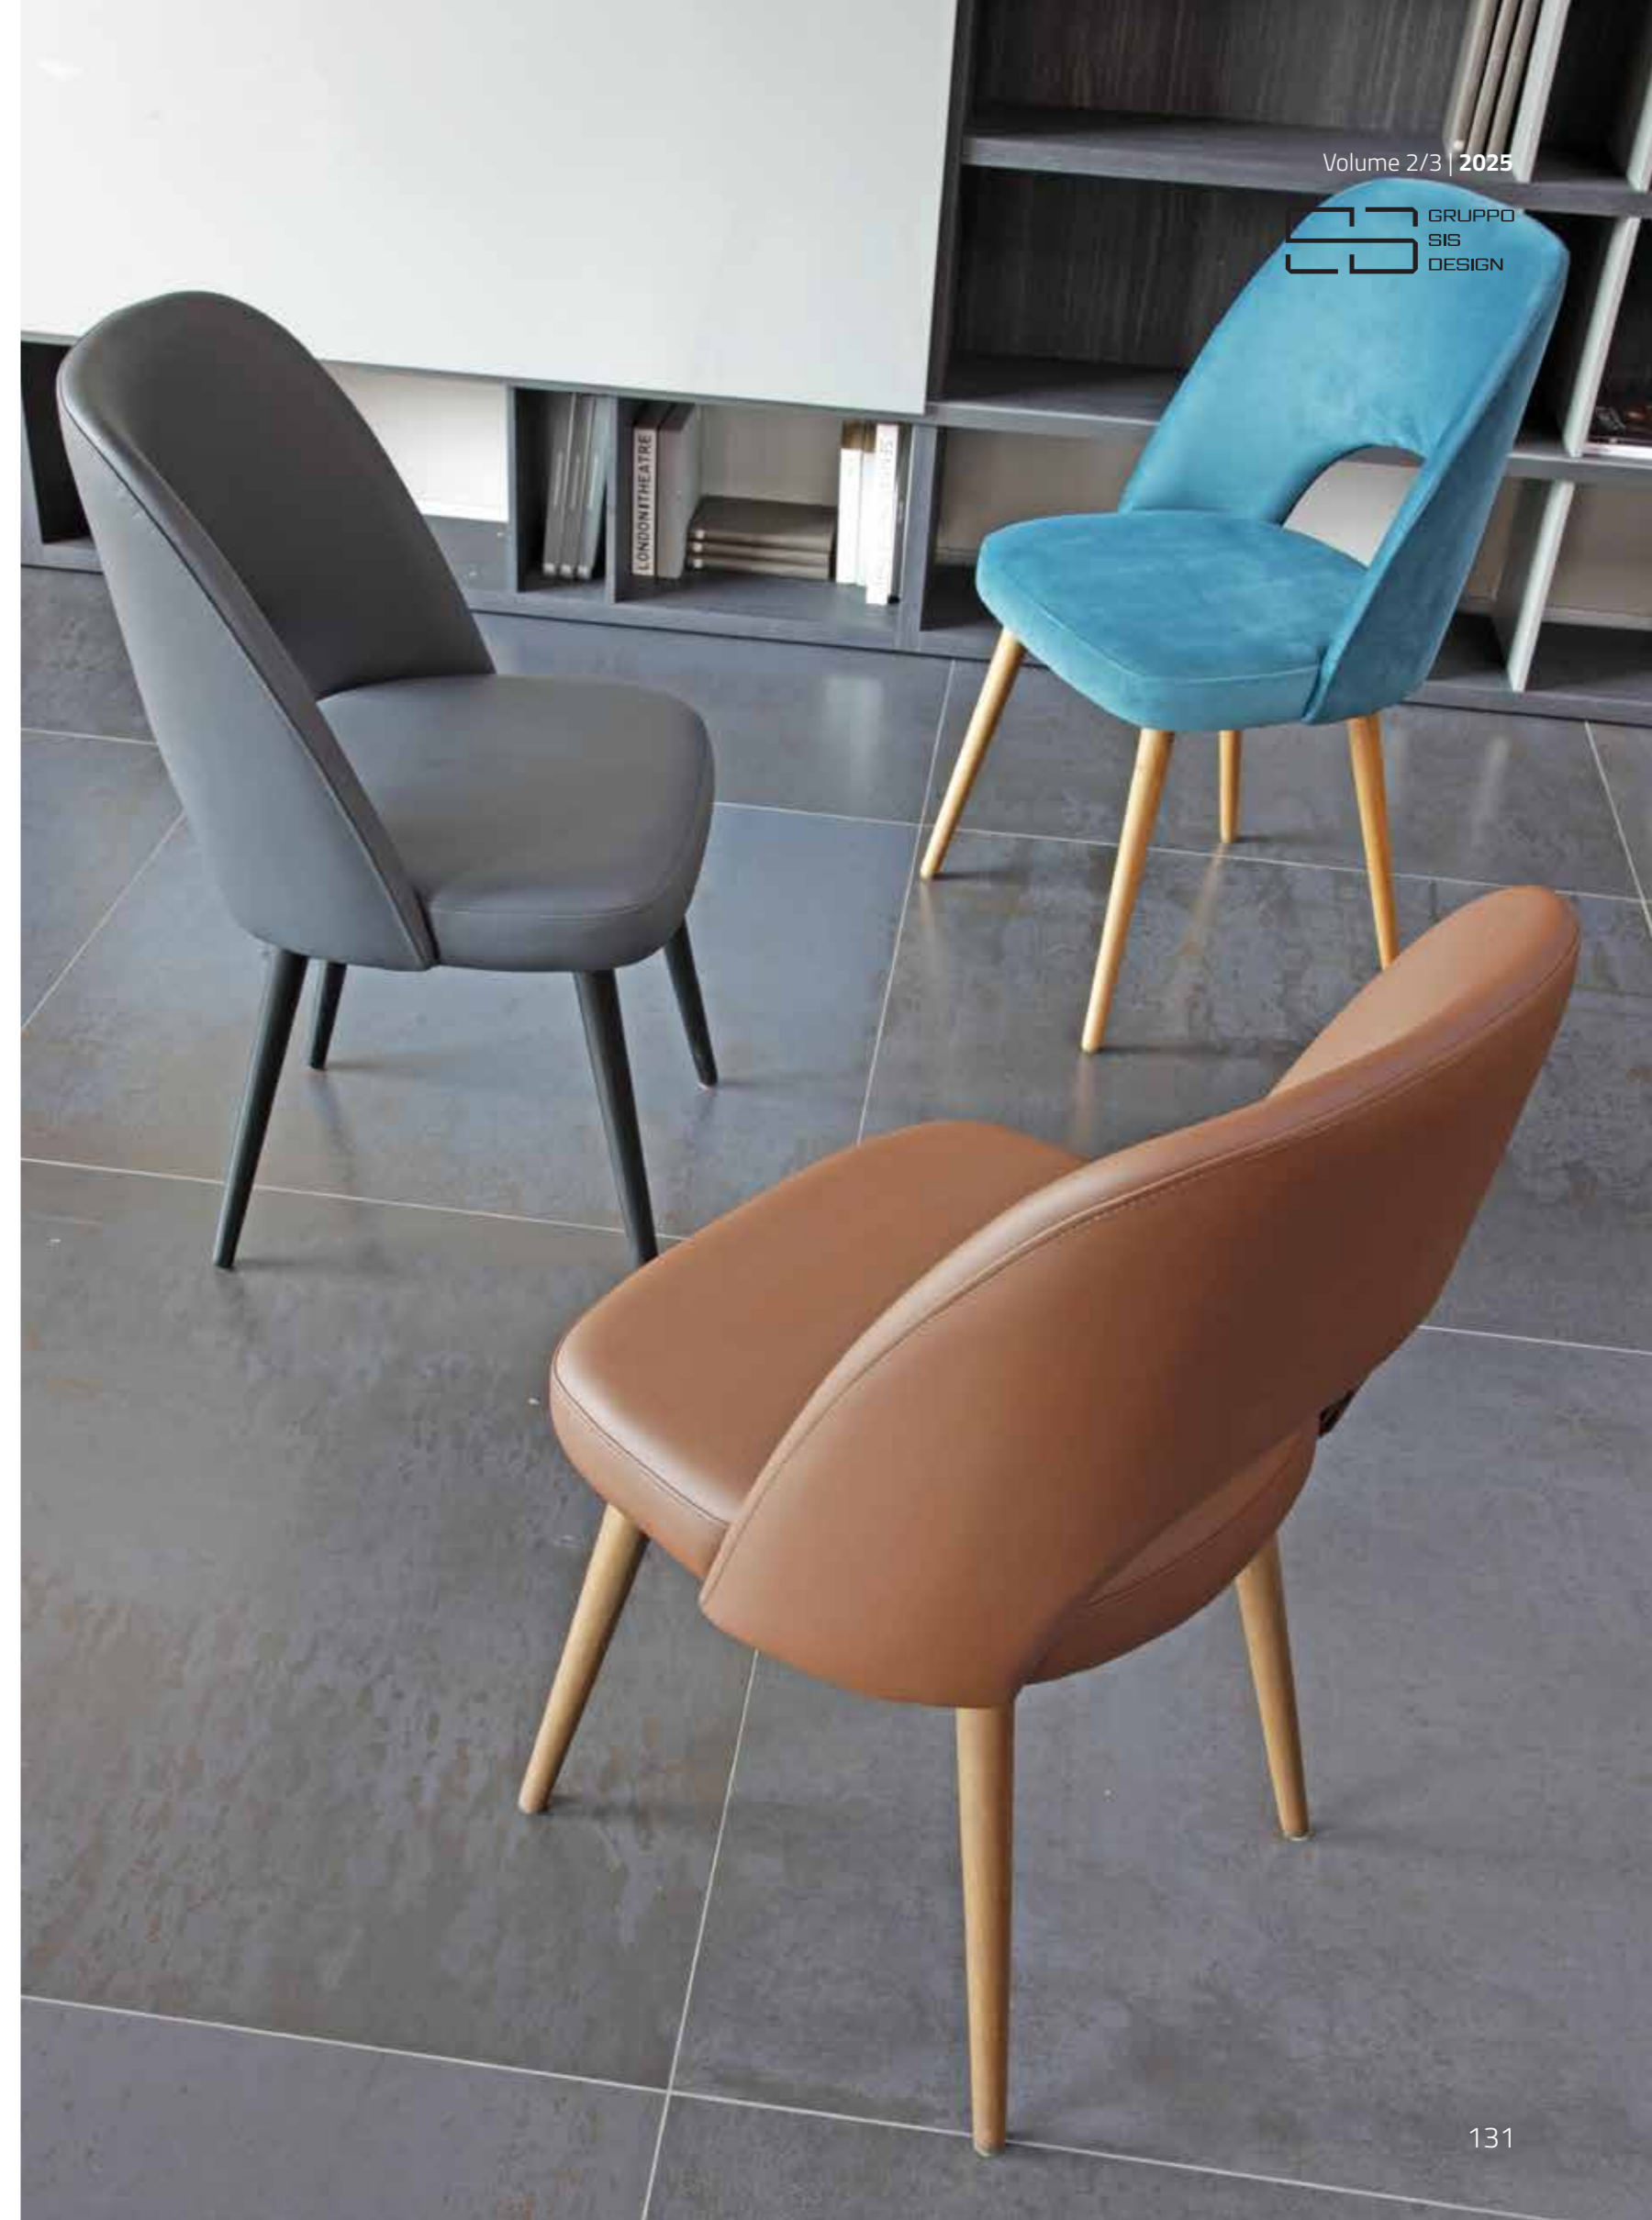

Art. 148

Amanda