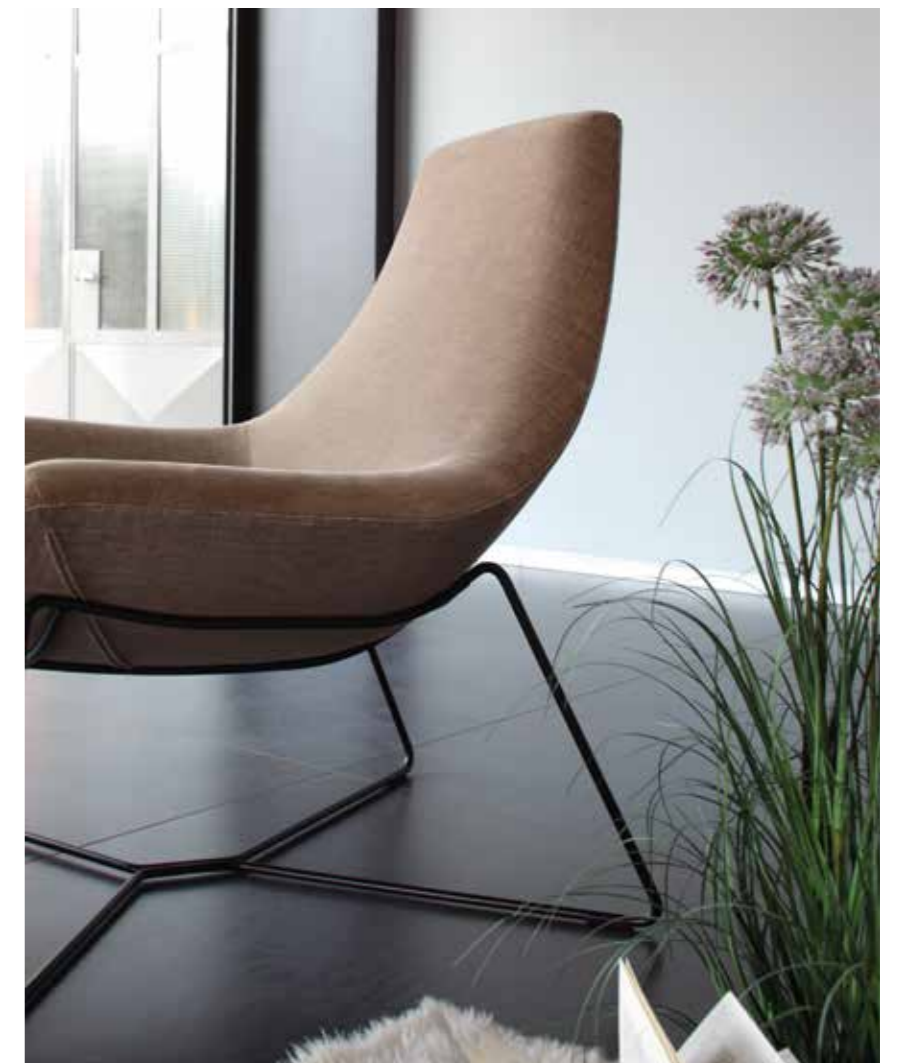

Art. 388

Hansel

La poltrona Hansel unisce comfort e design minimalista in un pezzo d'arredo dal fascino moderno. Le sue linee essenziali e la struttura solida garantiscono un'elevata stabilità, mentre la seduta imbottita offre un comfort avvolgente. Perfetta per ambienti contemporanei o spazi dal gusto nordico, la poltrona Hansel si adatta con eleganza a qualsiasi contesto.