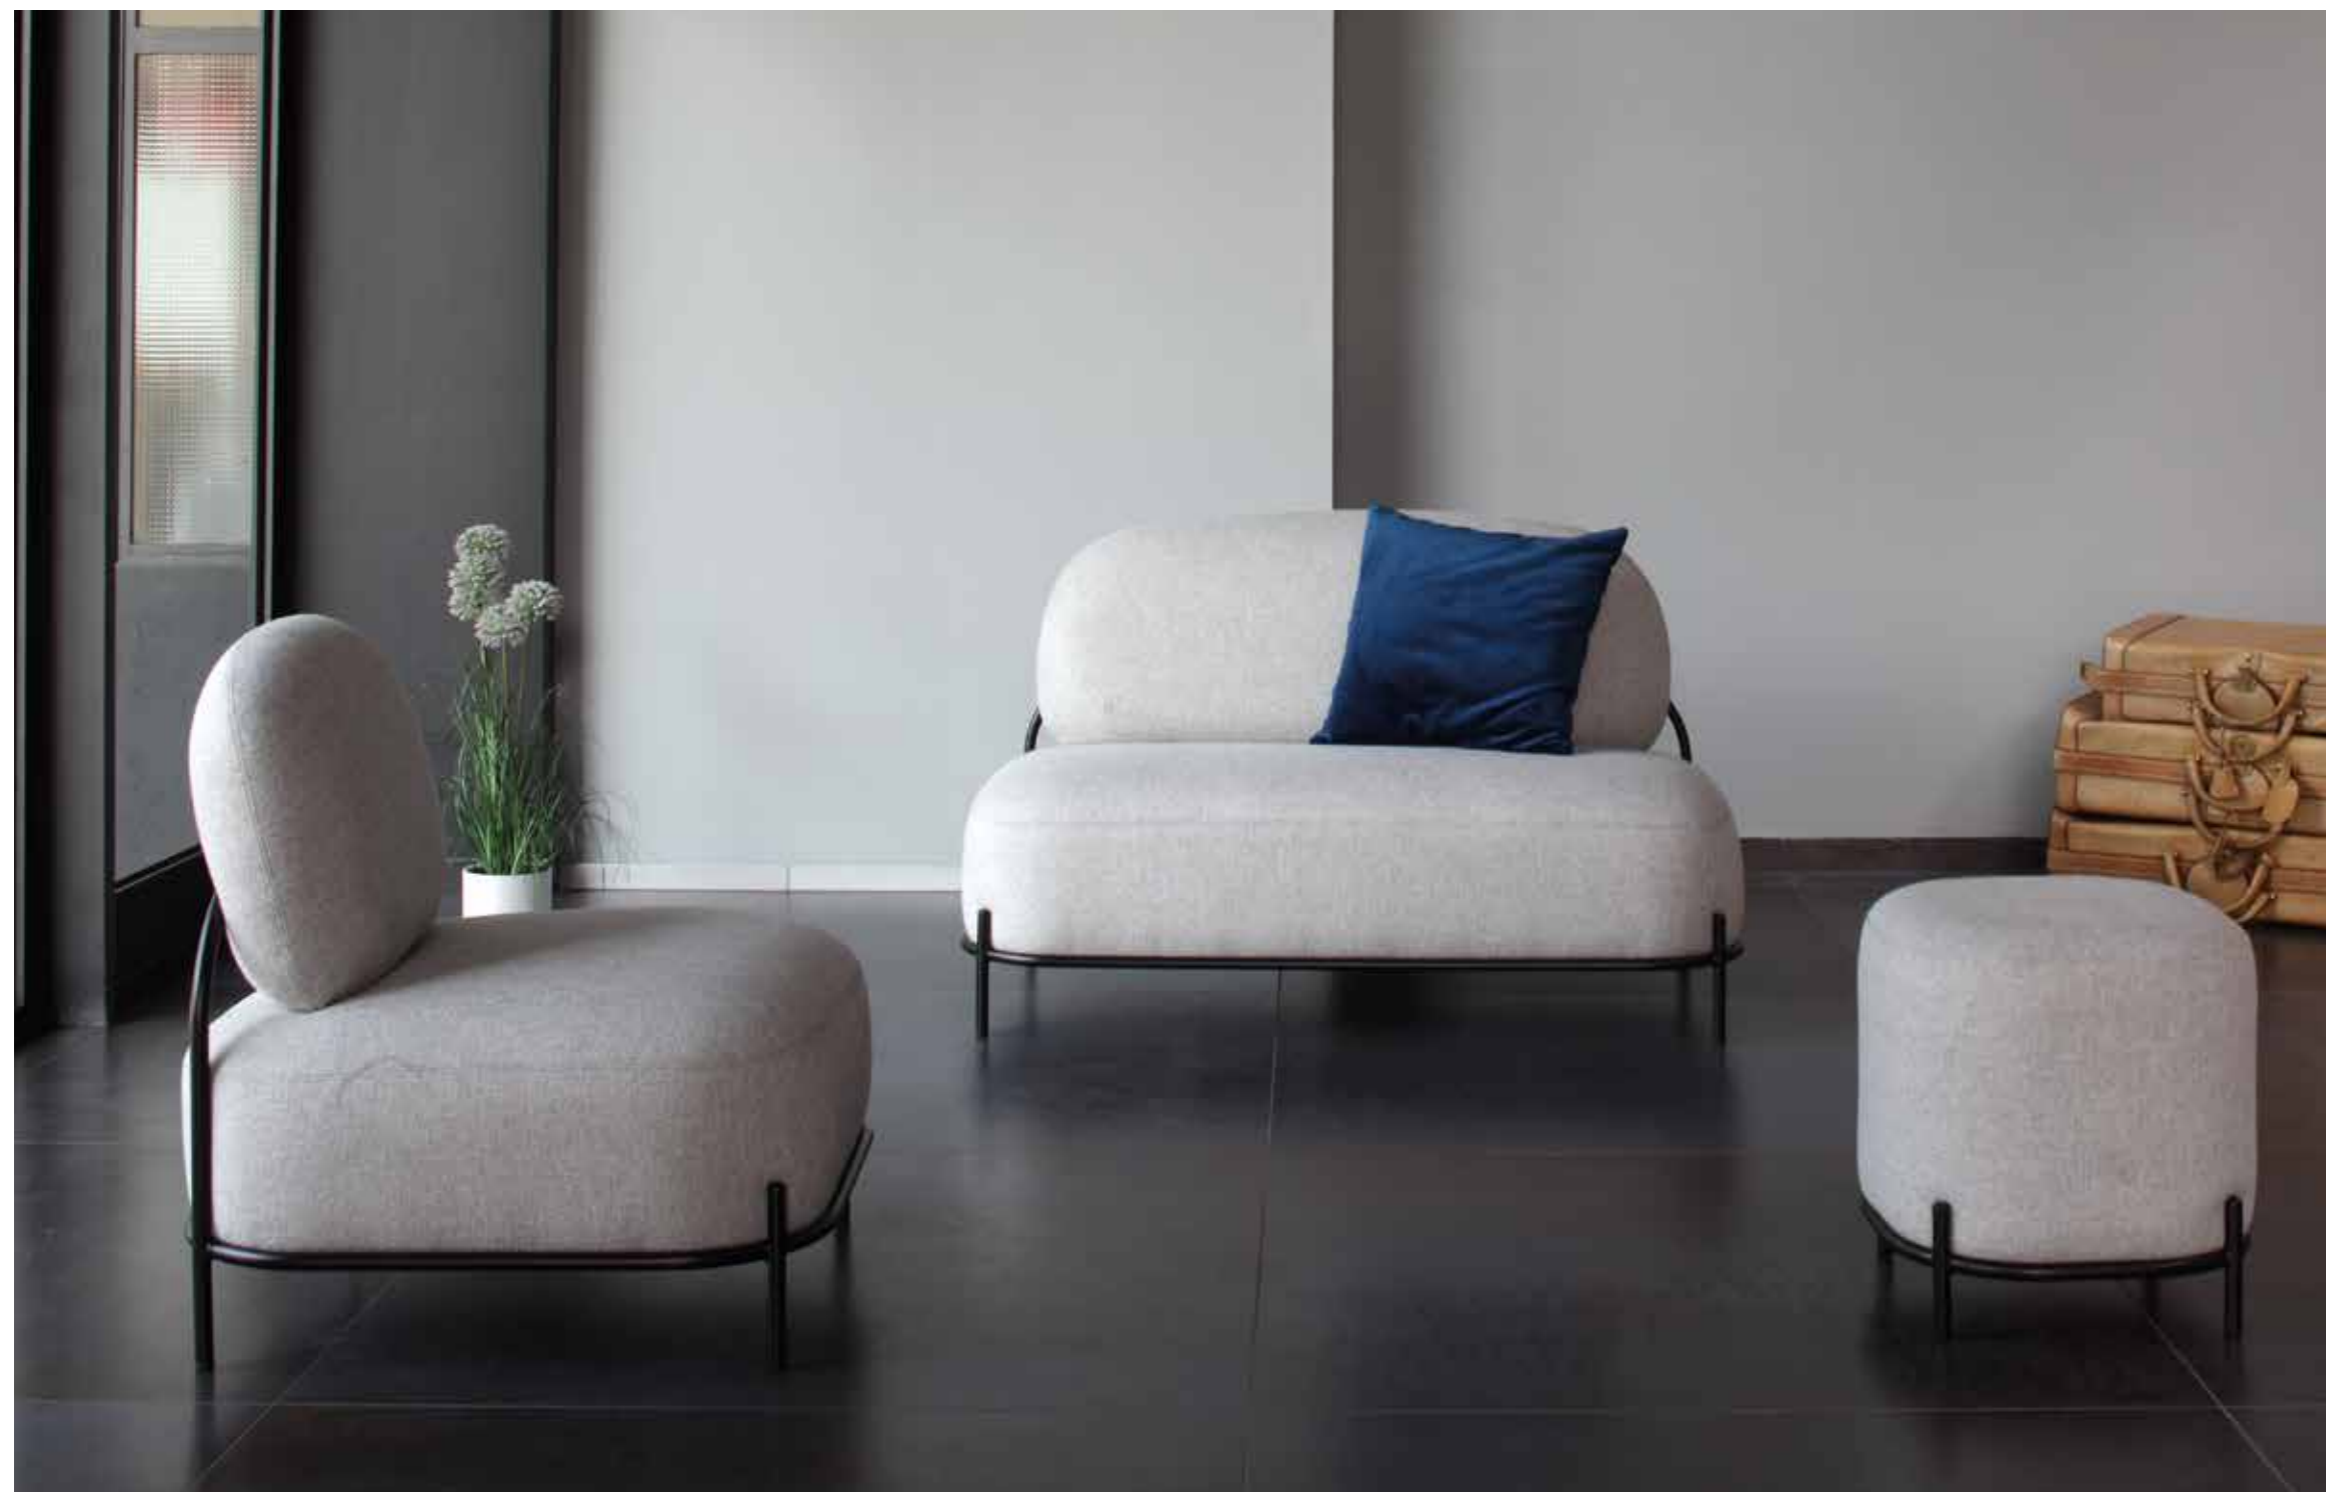

Art. 398

Larking

Il set Larking comprende poltrona, divanetto e pouf, perfetto per creare un ambiente elegante e accogliente. Caratterizzato da linee moderne e un design raffinato, offre comfort e stile in un'unica soluzione.

NORMALMENTE IN PRONTA CONSEGNA - PROMO
SARTORIA 30/40 GG - NO PROMO

Art. 398/2 Divanetto

MISURE
L 125 | P 72 | H 40/78

CODICE 00846	STRUTTURA METALLO VERNICIATA	COLORE Nera	SEDILE E SCHIENALE Tessuto grigio di serie
CODICE 001186	STRUTTURA METALLO VERNICIATA	COLORE Nera	SARTORIA - SEDILE E SCHIENALE Stoffa cliente - tap. la seggiola (3 mt)
CODICE 001298	STRUTTURA METALLO VERNICIATA	COLORE Nera	SARTORIA - SEDILE E SCHIENALE CAT. B

Art. 398/1 Poltrona

MISURE
L 67 | P 72 | H 40/77

CODICE 00520	STRUTTURA METALLO VERNICIATA	COLORE Nera	SEDILE E SCHIENALE Tessuto grigio di serie
CODICE 00990	STRUTTURA METALLO VERNICIATA	COLORE Nera	SARTORIA - SEDILE E SCHIENALE Stoffa cliente - tap. la seggiola (2 mt)
CODICE 001070	STRUTTURA METALLO VERNICIATA	COLORE Nera	SARTORIA - SEDILE E SCHIENALE CAT. B

Art. 398/3 Pouf

MISURE
L 42 | P 42 | H 47

CODICE 00190	STRUTTURA METALLO VERNICIATA	COLORE Nera	SEDILE E SCHIENALE Tessuto grigio di serie
CODICE 00430	STRUTTURA METALLO VERNICIATA	COLORE Nera	SARTORIA - SEDILE E SCHIENALE Stoffa cliente - tap. la seggiola (1,5 mt)
CODICE 00490	STRUTTURA METALLO VERNICIATA	COLORE Nera	SARTORIA - SEDILE E SCHIENALE CAT. B