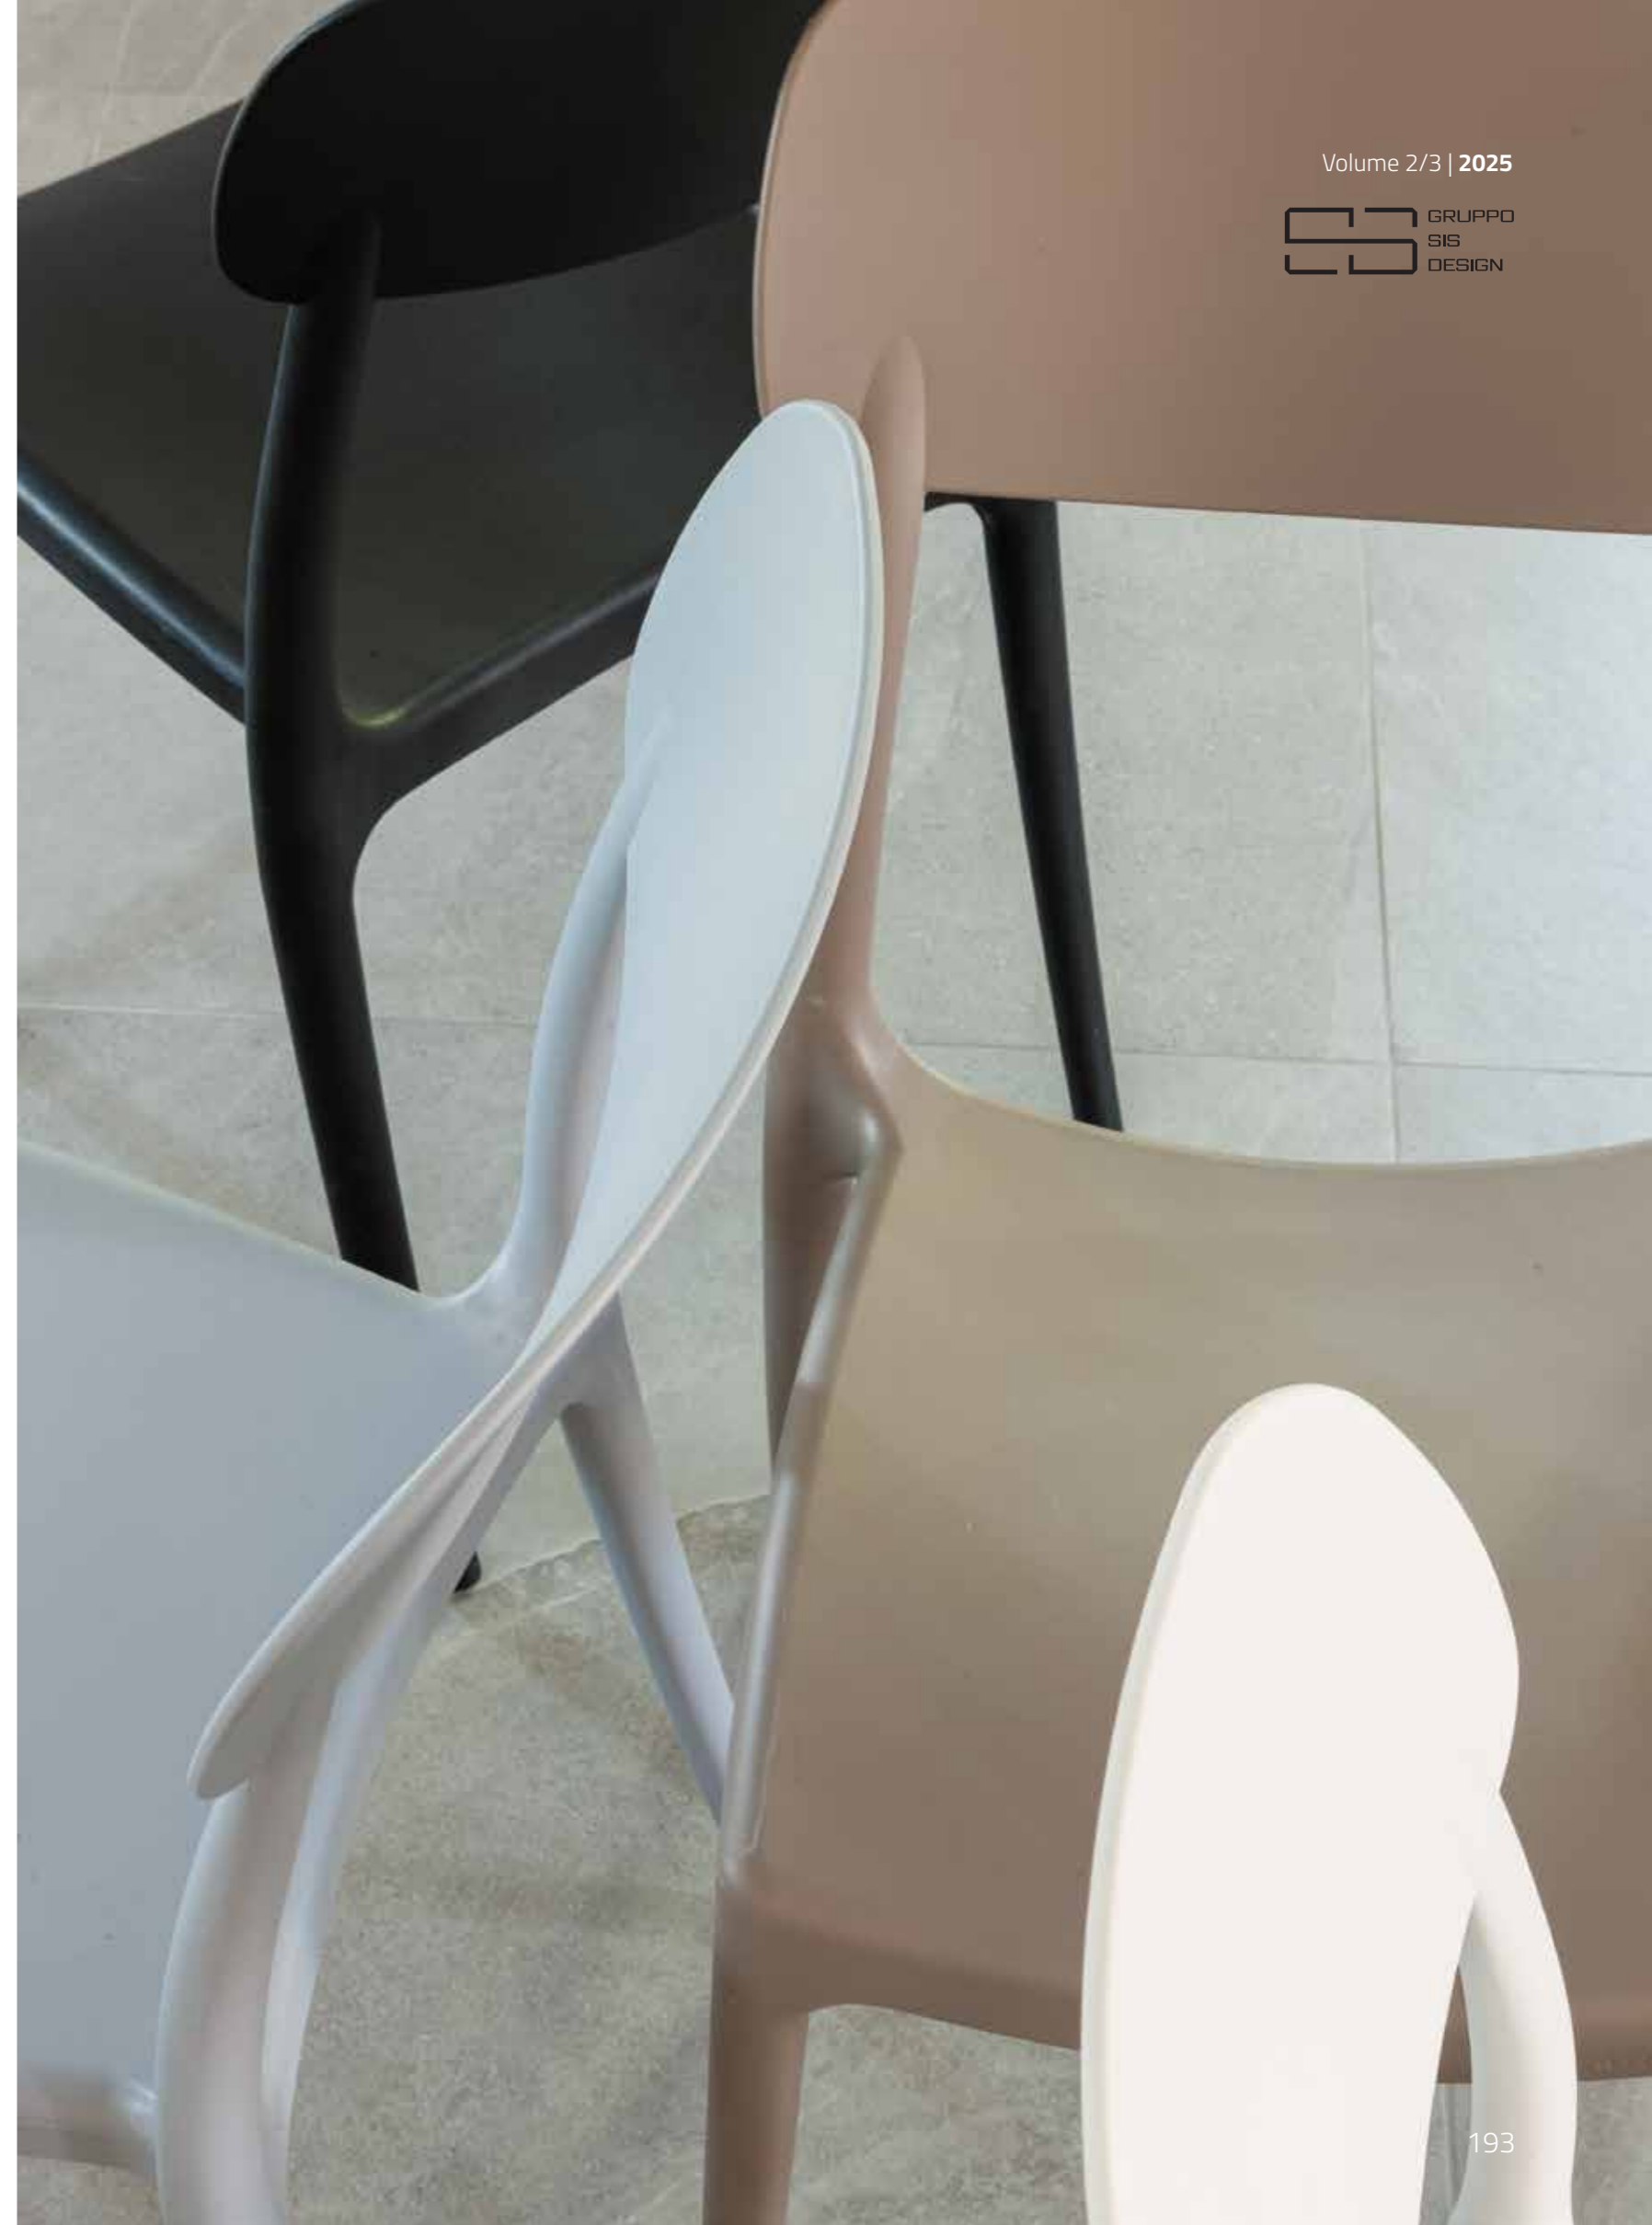

Art. 048

Neos

La sedia Neos è caratterizzata da linee morbide e un design elegante. Realizzata in polipropilene, è disponibile in una gamma di colori raffinati. Questa varietà consente di adattarla facilmente a diversi stili d'arredo, dal moderno al classico. La sedia Neos non solo offre un'estetica accattivante, ma garantisce anche comfort e resistenza.

MISURE L 45 | P 54 | H 45/88	IMBALLO 4 pezzi	IMBALLO SPECIALE 1/3 pezzi | + €. 10,00 netti	IMPILABILE 6 pezzi

NORMALMENTE IN PRONTA CONSEGNA - PROMO

PER CONTRACT IMBALLO A PILE INDUSTRIALI 22 pezzi

CODICE
0098

STRUTTURA*
POLIPROPILENE

COLORE
Bianca - Grigio avio - Nera - Tortora

* Gli eventuali segni di stampaggio sono fisiologici, dovuti all'utilizzo del Fiberglass per dare struttura e solidità al prodotto.